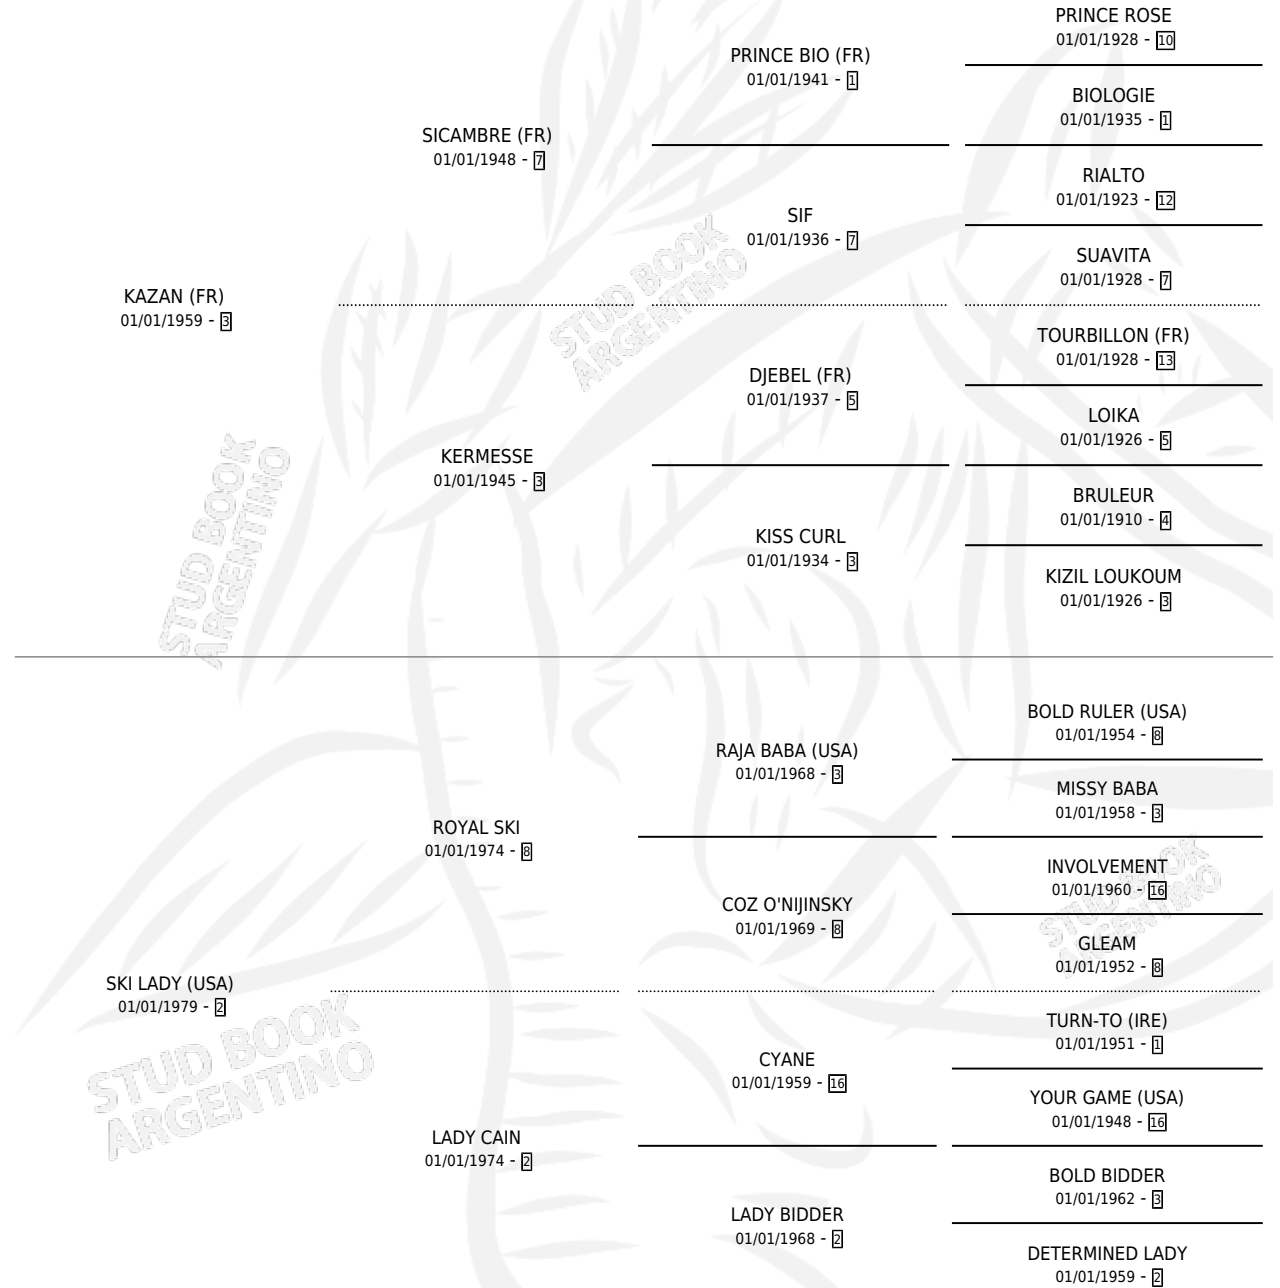

SKI ZUG

por **KAZAN (FR)** y **SKI LADY (USA)** por **ROYAL SKI**

Argentina · Hembra · Alazan · SP · 25/09/1986
Familia 2-s · Volumen 32

ESTADO

TIPIFICACIÓN SANGUÍNEA	✓
TIPIFICACIÓN POR ADN	X
PASAPORTE	X
IDENTIFICACIÓN POR MICROCHIP	X
REPRODUCTOR	✓

Lugar de nacimiento: Santa Maria De Araras

Criador: Santa Maria De Araras

~

HIJOS

	MACHOS	HEMBRAS
2 NACIERON	1	1

SIN ACTUACIONES

PEDIGREE