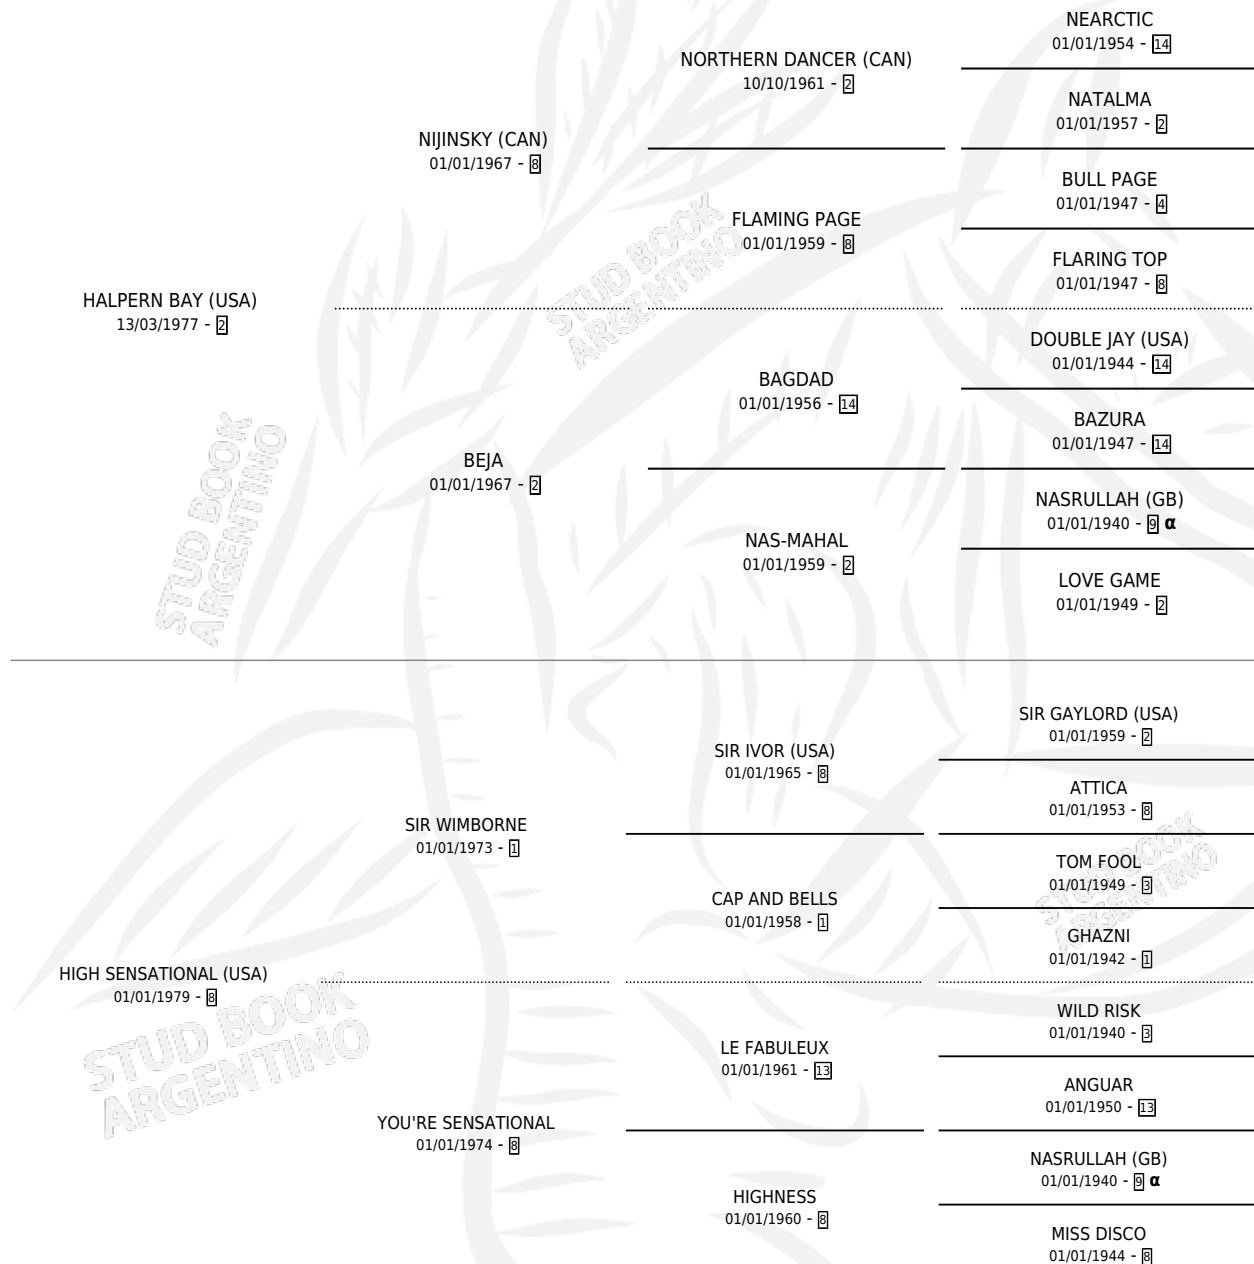

HIGH GLASS

por HALPERN BAY (USA) y HIGH SENSATIONAL (USA) por SIR WIMBORNE

Argentina · Hembra · Zaino Doradillo · SP · 26/09/1986
Familia 8-d · Volumen 32

ESTADO

TIPIFICACIÓN SANGUÍNEA	X
TIPIFICACIÓN POR ADN	X
PASAPORTE	X
IDENTIFICACIÓN POR MICROCHIP	X
REPRODUCTOR	X

Lugar de nacimiento: Santa María De Araras
Criador: De Aragao Bozano Julio Rafael

PEDIGREE

INBREEDING : α

EXPORTACIÓN / IMPORTACIÓN

FECHA	MOVIMIENTO	PAÍS
01/07/1988	EXPORTADO	BRASIL

HIGH GLASS

Datos oficiales del Stud Book Argentino