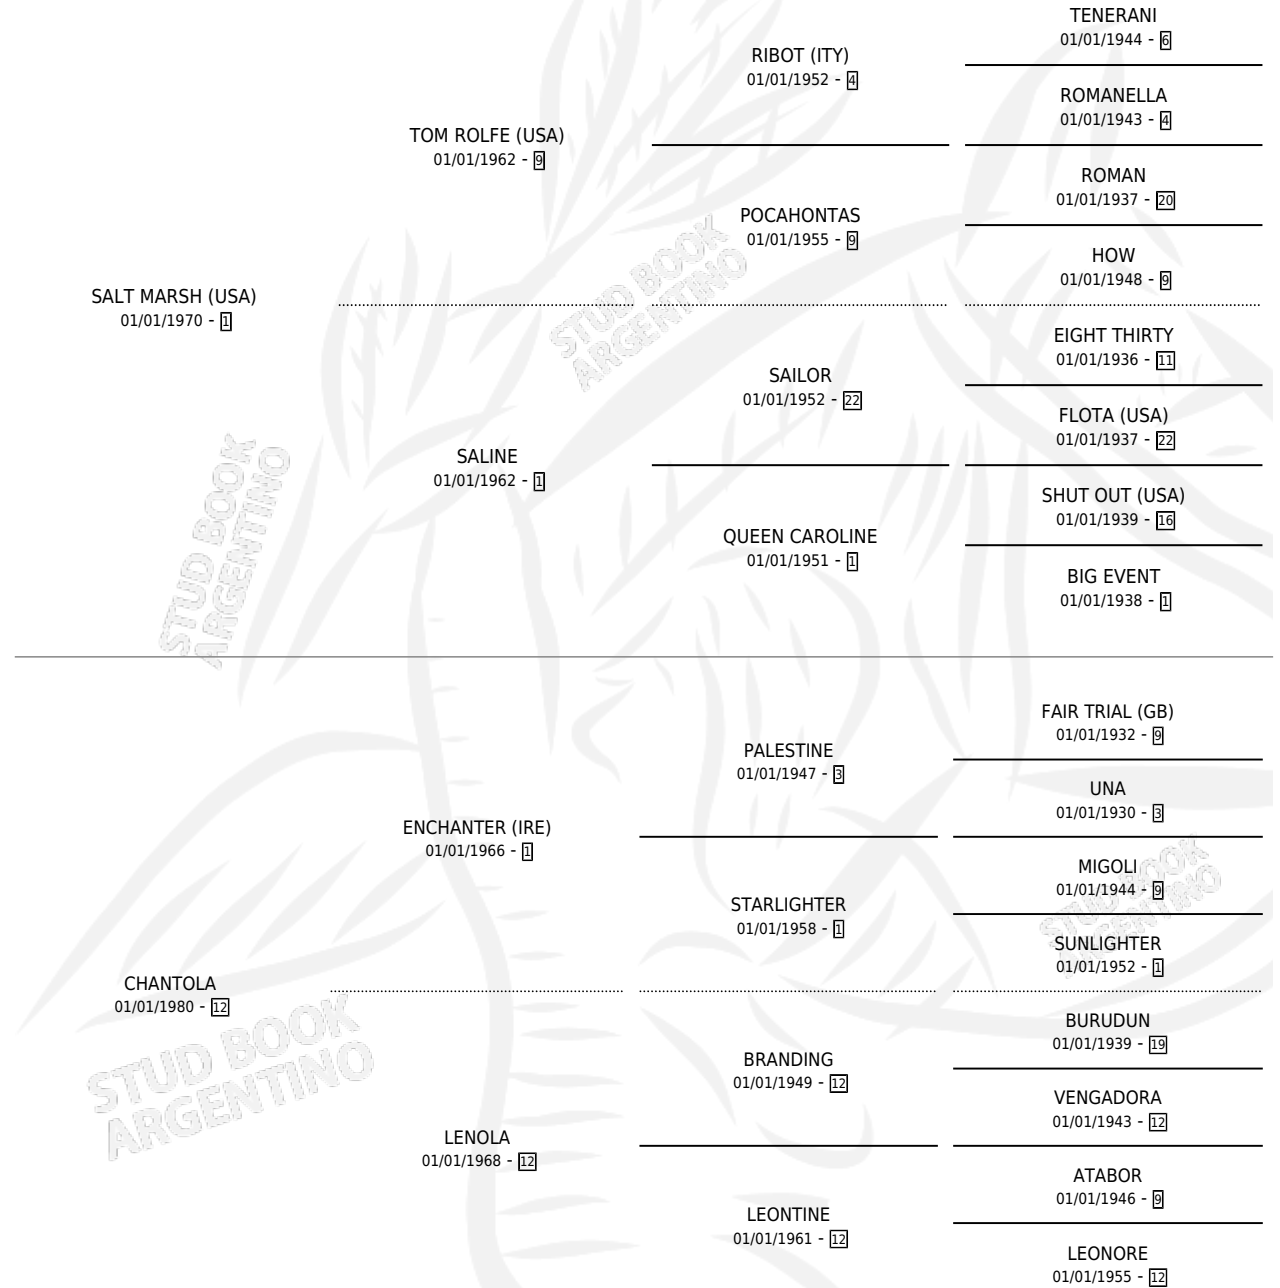

QUINTU TE QUIERO

por SALT MARSH (USA) y CHANTOLA por ENCHANTER (IRE)

Argentina · Hembra · Alazan Tostado · SP · 14/09/1986
Familia 12-d · Volumen 32

ESTADO

TIPIFICACIÓN SANGUÍNEA	✓
TIPIFICACIÓN POR ADN	X
PASAPORTE	X
IDENTIFICACIÓN POR MICROCHIP	X
REPRODUCTOR	✓

Lugar de nacimiento: La Quebrada

Criador: Sin dato

PEDIGREE

CAMPAÑA

Solo carreras oficiales de Argentina

POR EDAD

EDAD	CC	1°	2°	3°	4°	5°	NP	CLC	CLG	CLCG1	CLGG1	IMPORTE	GANANCIA / CC
3 AÑOS	1	0	0	0	0	0	1	0	0	0	0	\$0	\$0
TOTALES	1	0	0	0	0	0	1	0	0	0	0	\$0	\$0
%		0.0%	0.0%	0.0%	0.0%	0.0%	100%	0.0%	0.0%	0.0%	0.0%		

SERVICIOS

Servicios **5** / Nacimientos **0** / Efectividad **0.00%**

PADRILLO	PRODUCTO	CRIADOR	1ER SERVICIO	ÚLTIMO SERVICIO
STEFANEL	∅		10/10/1995	12/10/1995
OIL SHORE	∅		06/08/1994	08/08/1994
DON PORFIRIO (USA)	∅		08/11/1992	10/11/1992
NILASO	∅		06/11/1991	28/11/1991
BOMBAZITO	∅		25/10/1990	26/10/1990