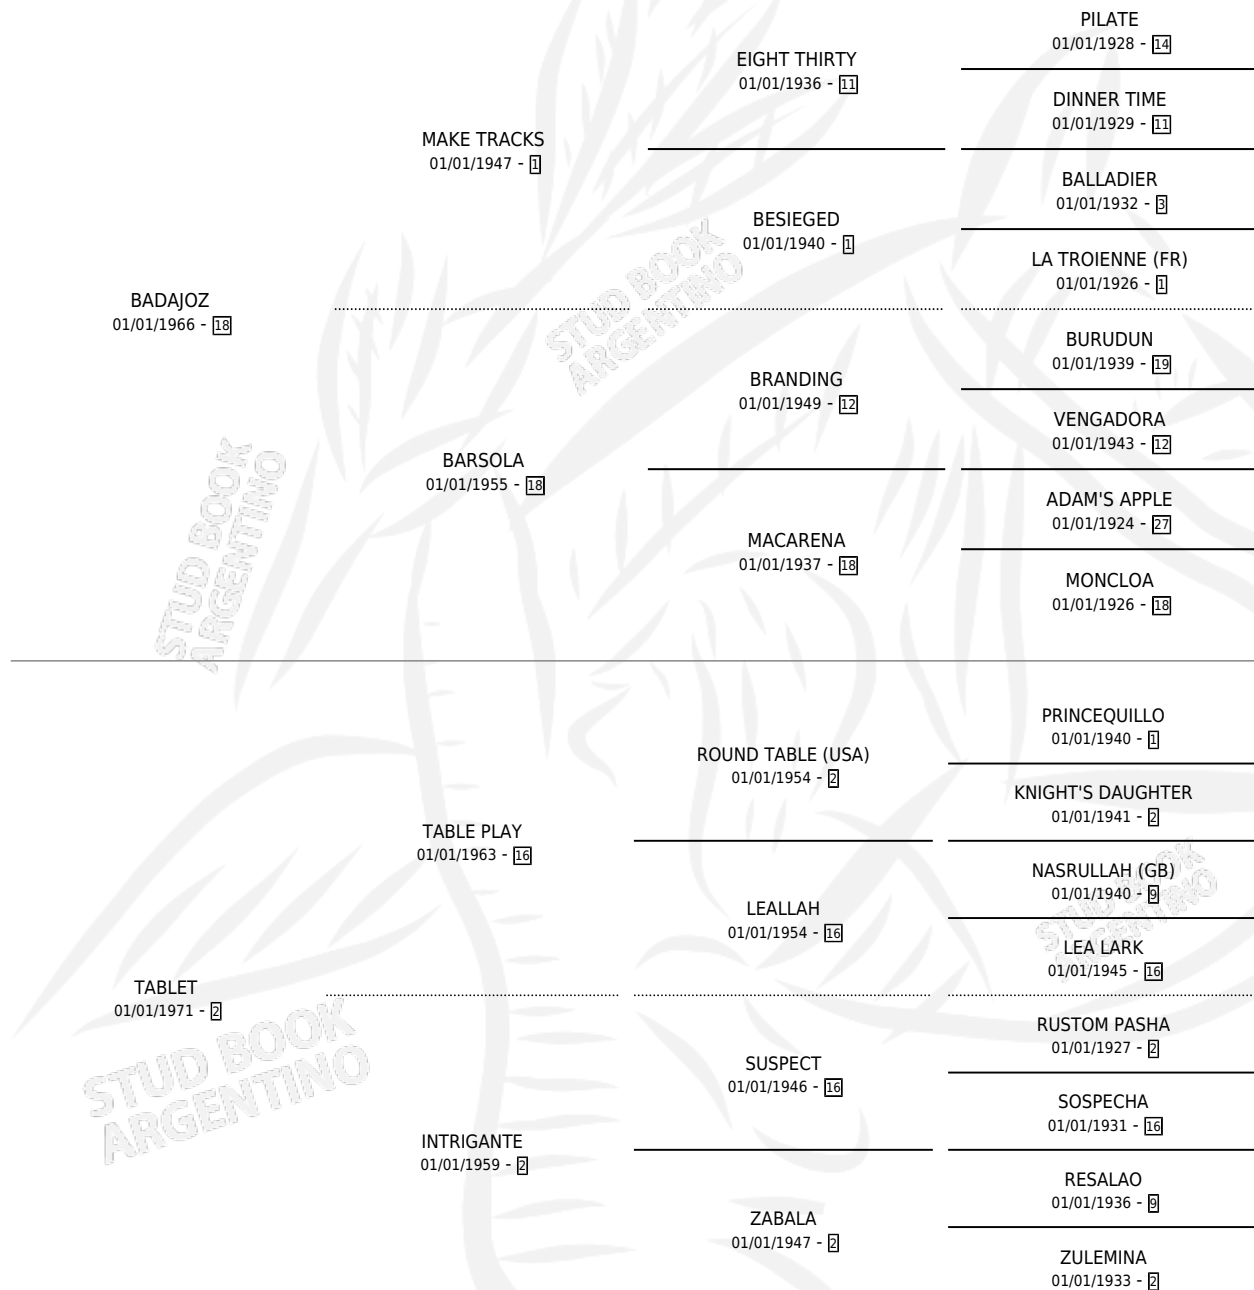

EL CUBILETE

por BADAJOZ y TABLET por TABLE PLAY

Argentina · Macho · Alazan · SP · 11/09/1986
Familia 2-a · Volumen 32

ESTADO

TIPIFICACIÓN SANGUÍNEA	X
TIPIFICACIÓN POR ADN	X
PASAPORTE	X
IDENTIFICACIÓN POR MICROCHIP	X
REPRODUCTOR	X

Lugar de nacimiento: Casablanca

Criador: Sin dato

PEDIGREE