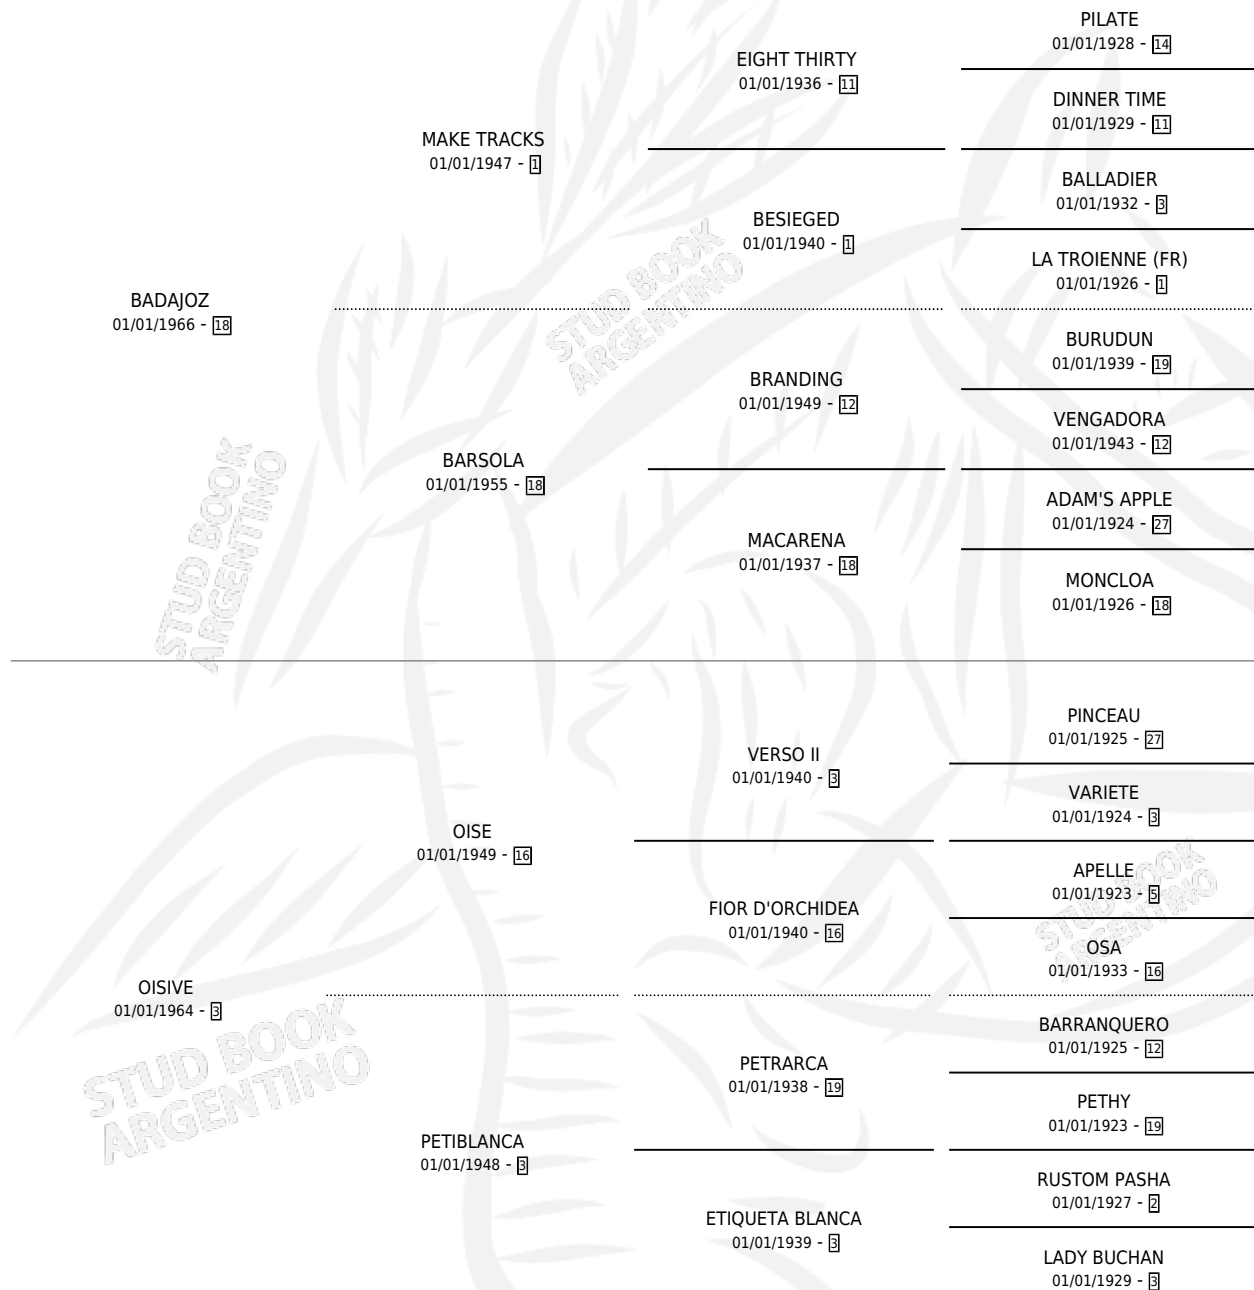

EL COMICO

por BADAJOZ y OISIVE por OISE

Argentina · Macho · Zaino · SP · 27/09/1986
Familia 3-e · Volumen 32

ESTADO

TIPIFICACIÓN SANGUÍNEA	X
TIPIFICACIÓN POR ADN	X
PASAPORTE	X
IDENTIFICACIÓN POR MICROCHIP	X
REPRODUCTOR	X

Lugar de nacimiento: Casablanca

Criador: Sin dato

PEDIGREE

EL COMICO

Datos oficiales del Stud Book Argentino

Documento generado el 26/04/2026

studbook.org.ar