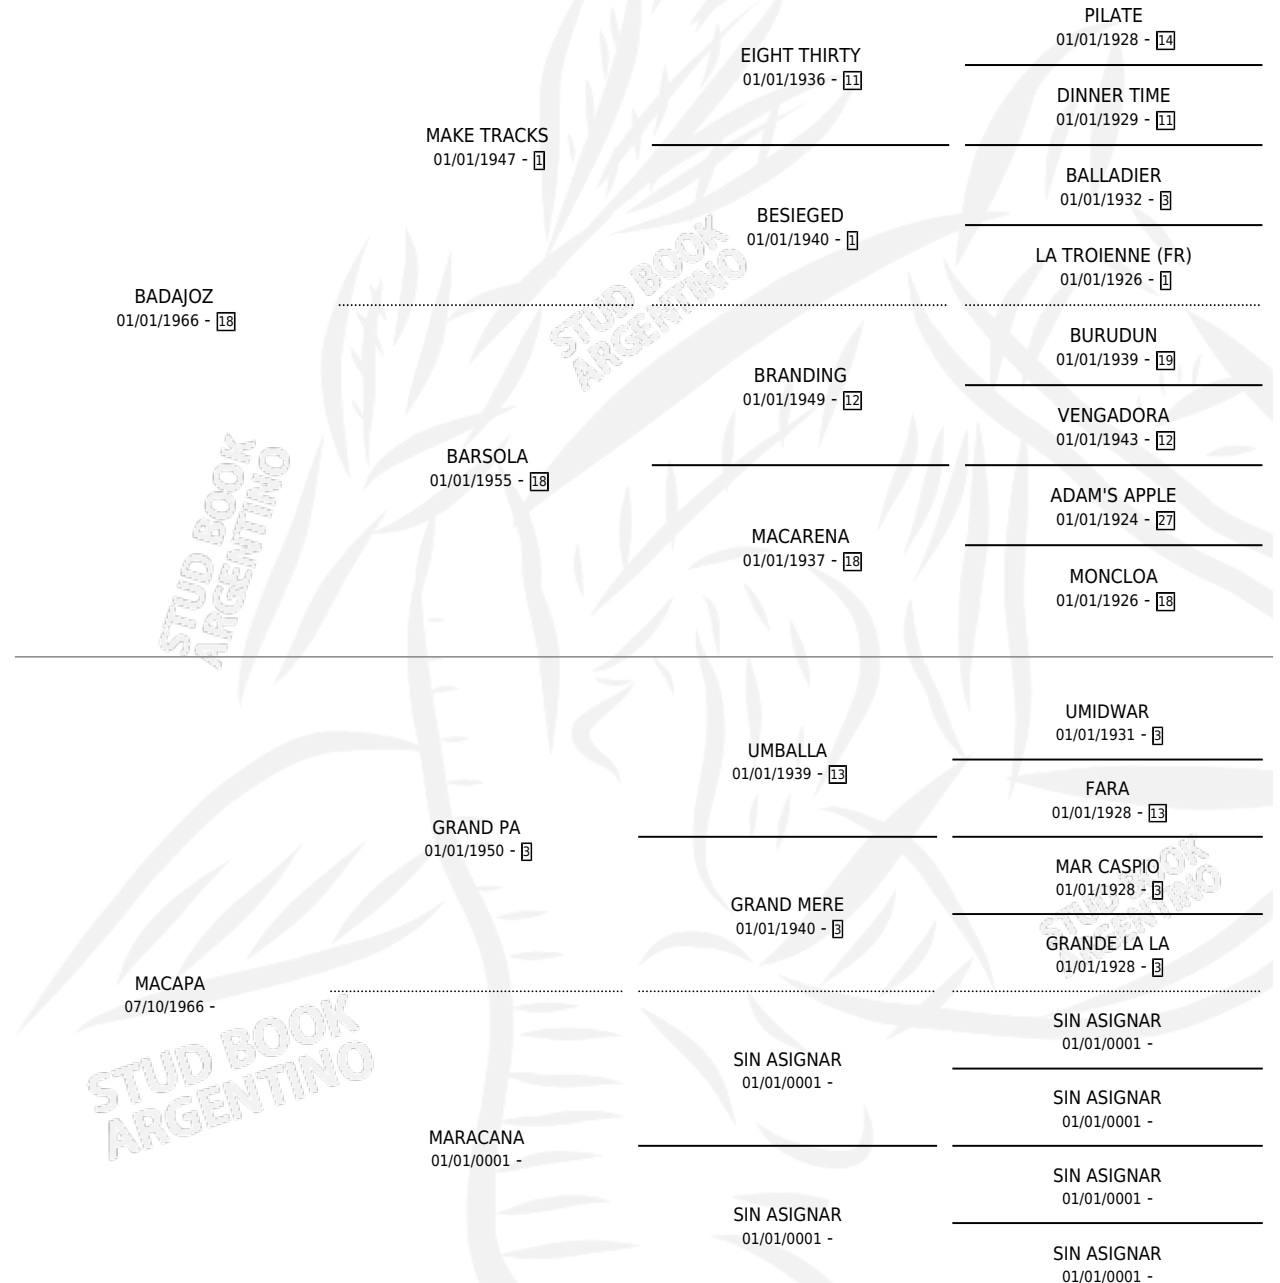

EL PEQUEÑO

por **BADAJOS** y **MACAPA** por **GRAND PA**

Argentina · Macho · Zaino · SP · 07/10/1986
Familia · Volumen 32

ESTADO

TIPIFICACIÓN SANGUÍNEA	X
TIPIFICACIÓN POR ADN	X
PASAPORTE	X
IDENTIFICACIÓN POR MICROCHIP	X
REPRODUCTOR	X

Lugar de nacimiento: Casablanca

Criador: Sin dato

PEDIGREE

EL PEQUEÑO

Datos oficiales del Stud Book Argentino

Documento generado el 14/05/2026

studbook.org.ar