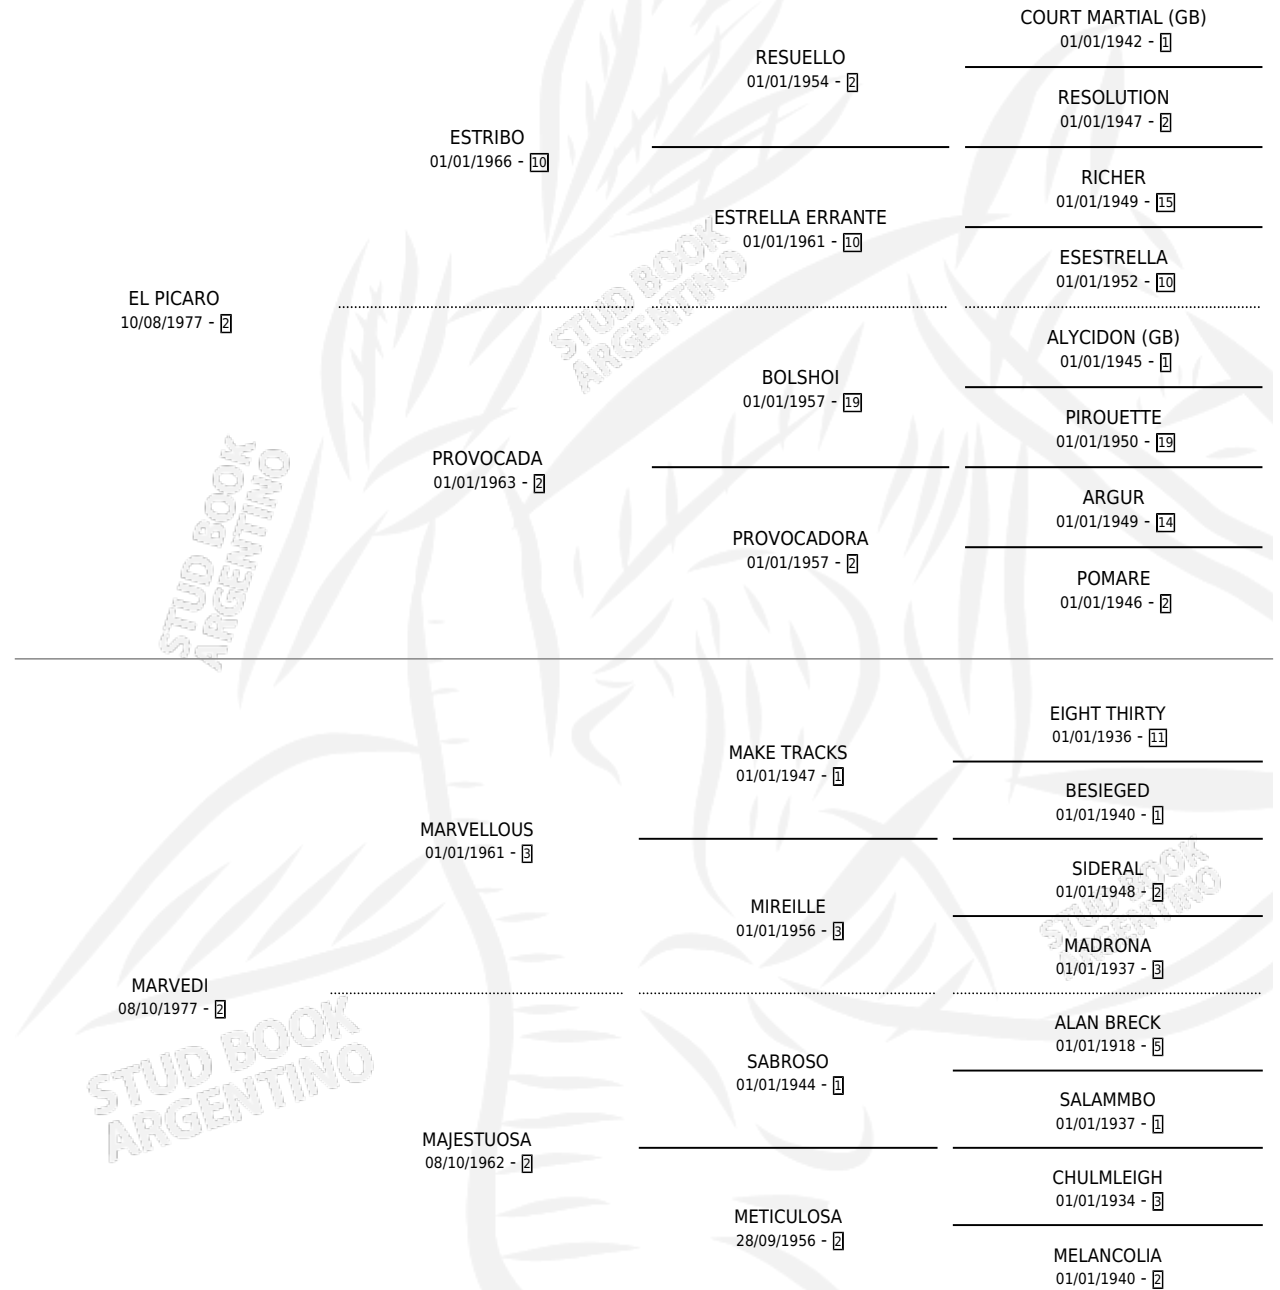

PICARISIMO

por EL PICARO y MARVEDI por MARVELLOUS

Argentina · Macho · Alazan · SP · 29/09/1986
Familia 2-a · Volumen 32

ESTADO

TIPIFICACIÓN SANGUÍNEA	X
TIPIFICACIÓN POR ADN	X
PASAPORTE	X
IDENTIFICACIÓN POR MICROCHIP	X
REPRODUCTOR	X

Lugar de nacimiento: Desvio (de Baja)

Criador: El Orejano

PEDIGREE