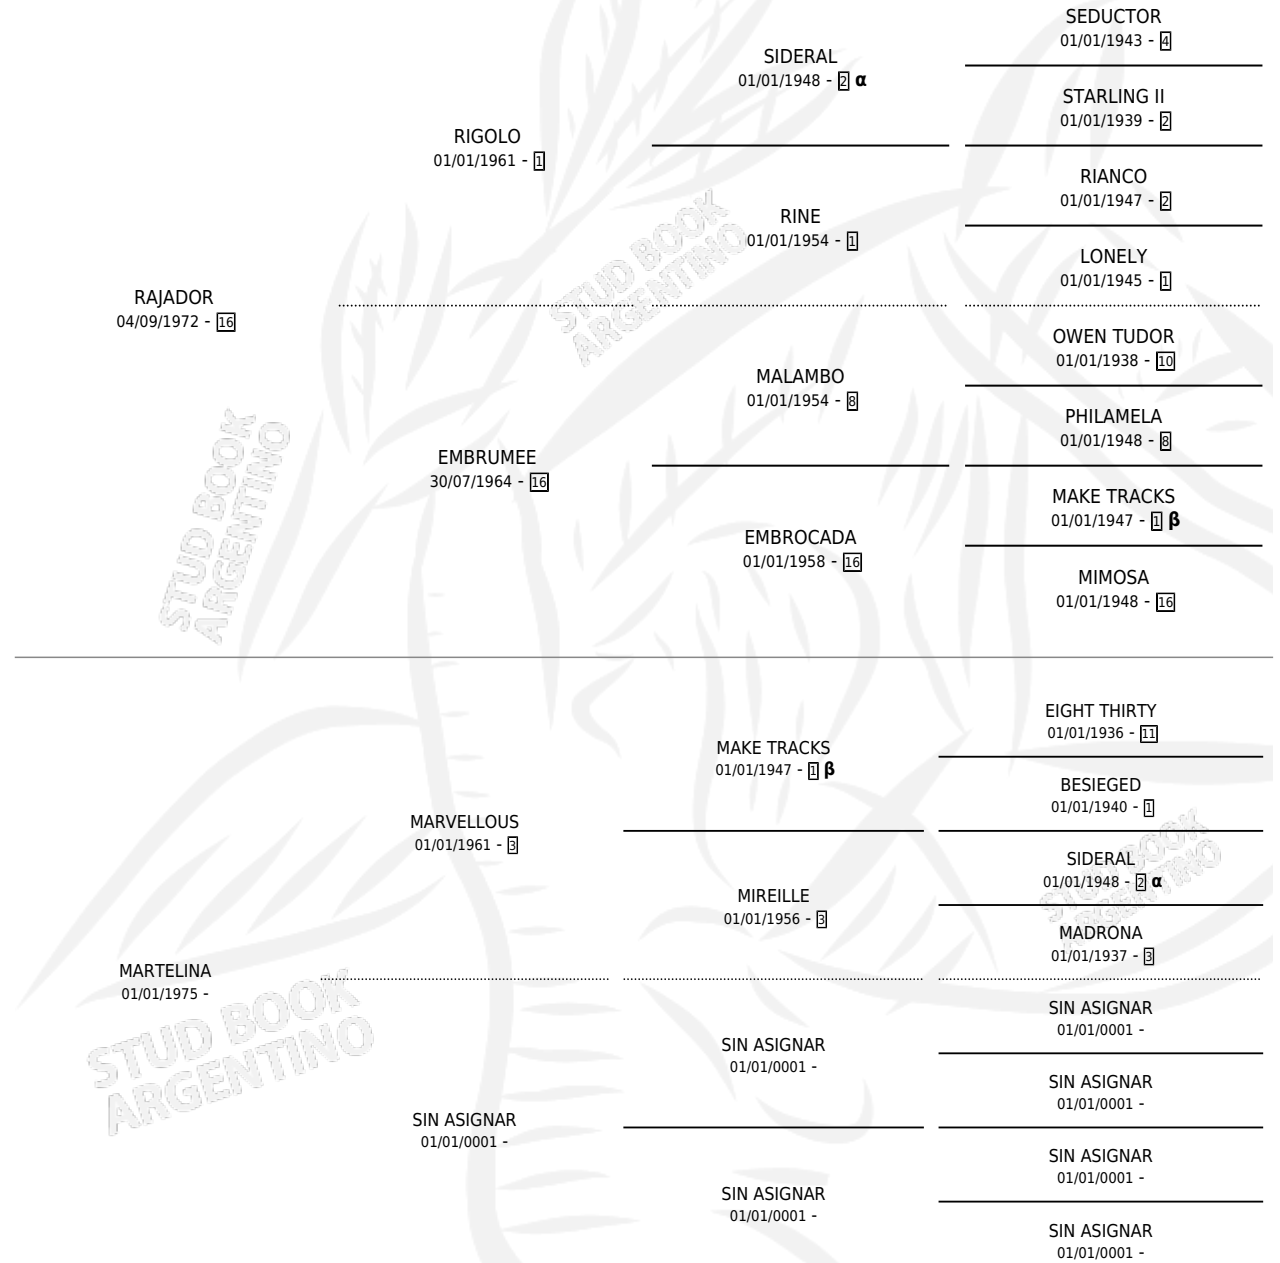

# RAJADITO

por RAJADOR y MARTELINA por MARVELLOUS

Argentina · Macho · Alazan · SP · 09/10/1986  
Familia · Volumen 32

## ESTADO

TIPIFICACIÓN SANGUÍNEA	X
TIPIFICACIÓN POR ADN	X
PASAPORTE	X
IDENTIFICACIÓN POR MICROCHIP	X
REPRODUCTOR	X

**Lugar de nacimiento:** Harvey

**Criador:** Sin dato

## PEDIGREE

INBREEDING :  $\alpha, \beta$