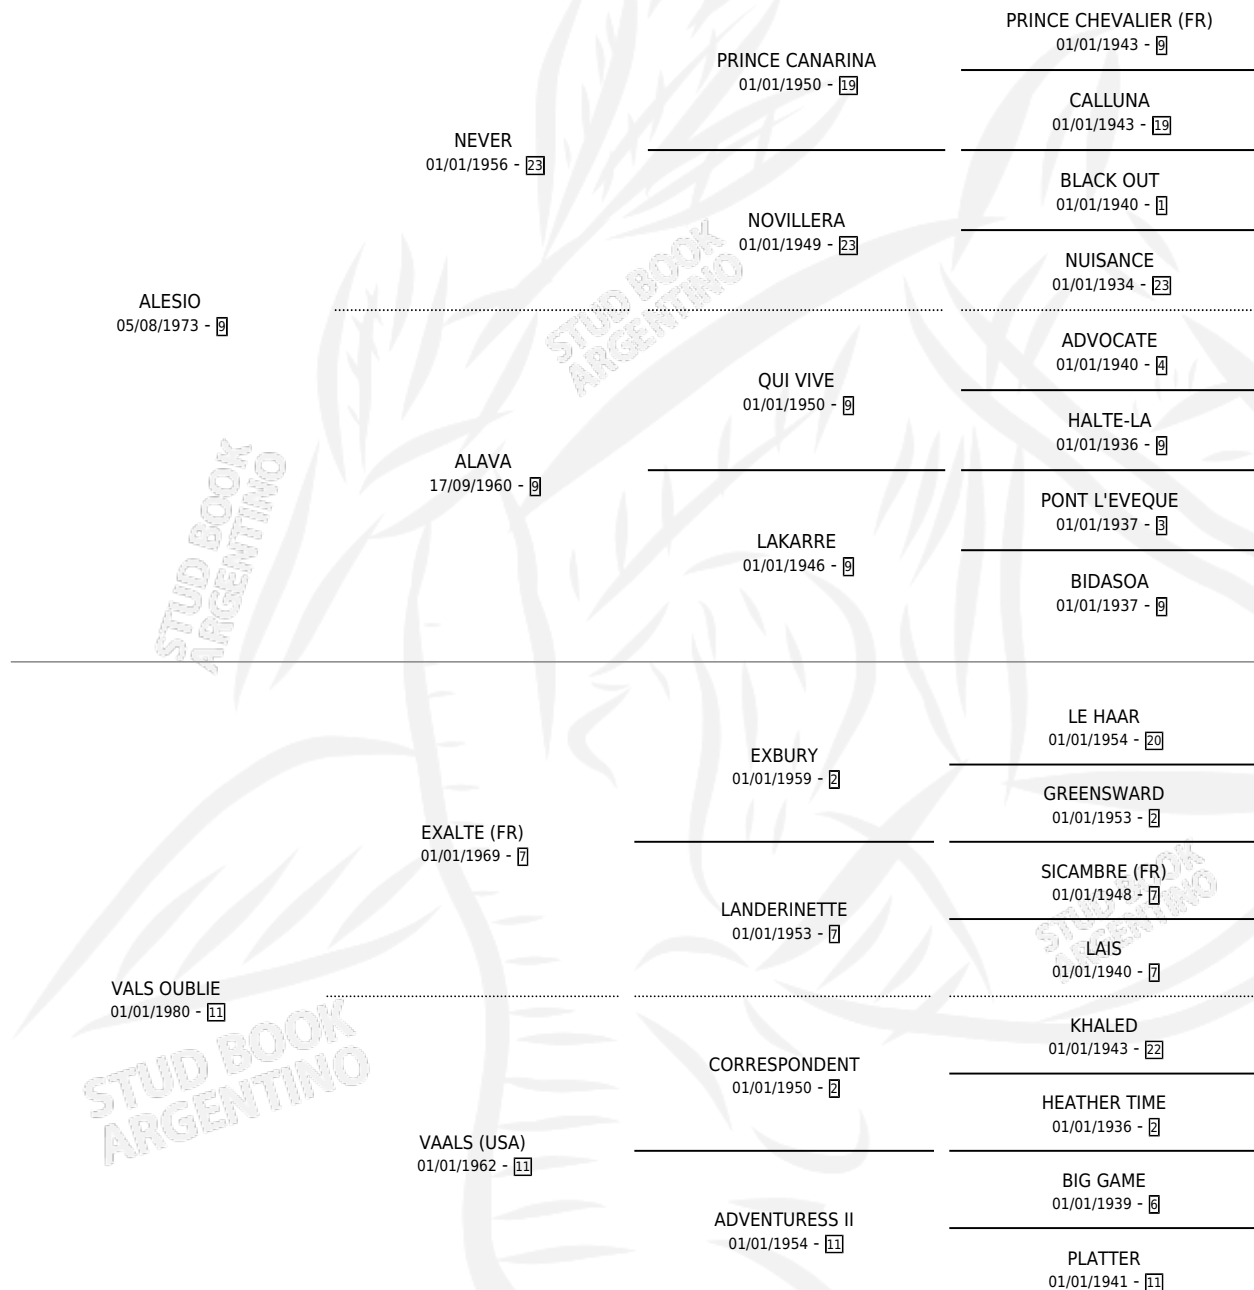

Lugar de nacimiento: Los Caudillos

Criador: Sin dato

~

HIJOS

	MACHOS	HEMBRAS
7 NACIERON	2	5
SIN ACTUACIONES		

PEDIGREE

CAMPAÑA

Solo carreras oficiales de Argentina