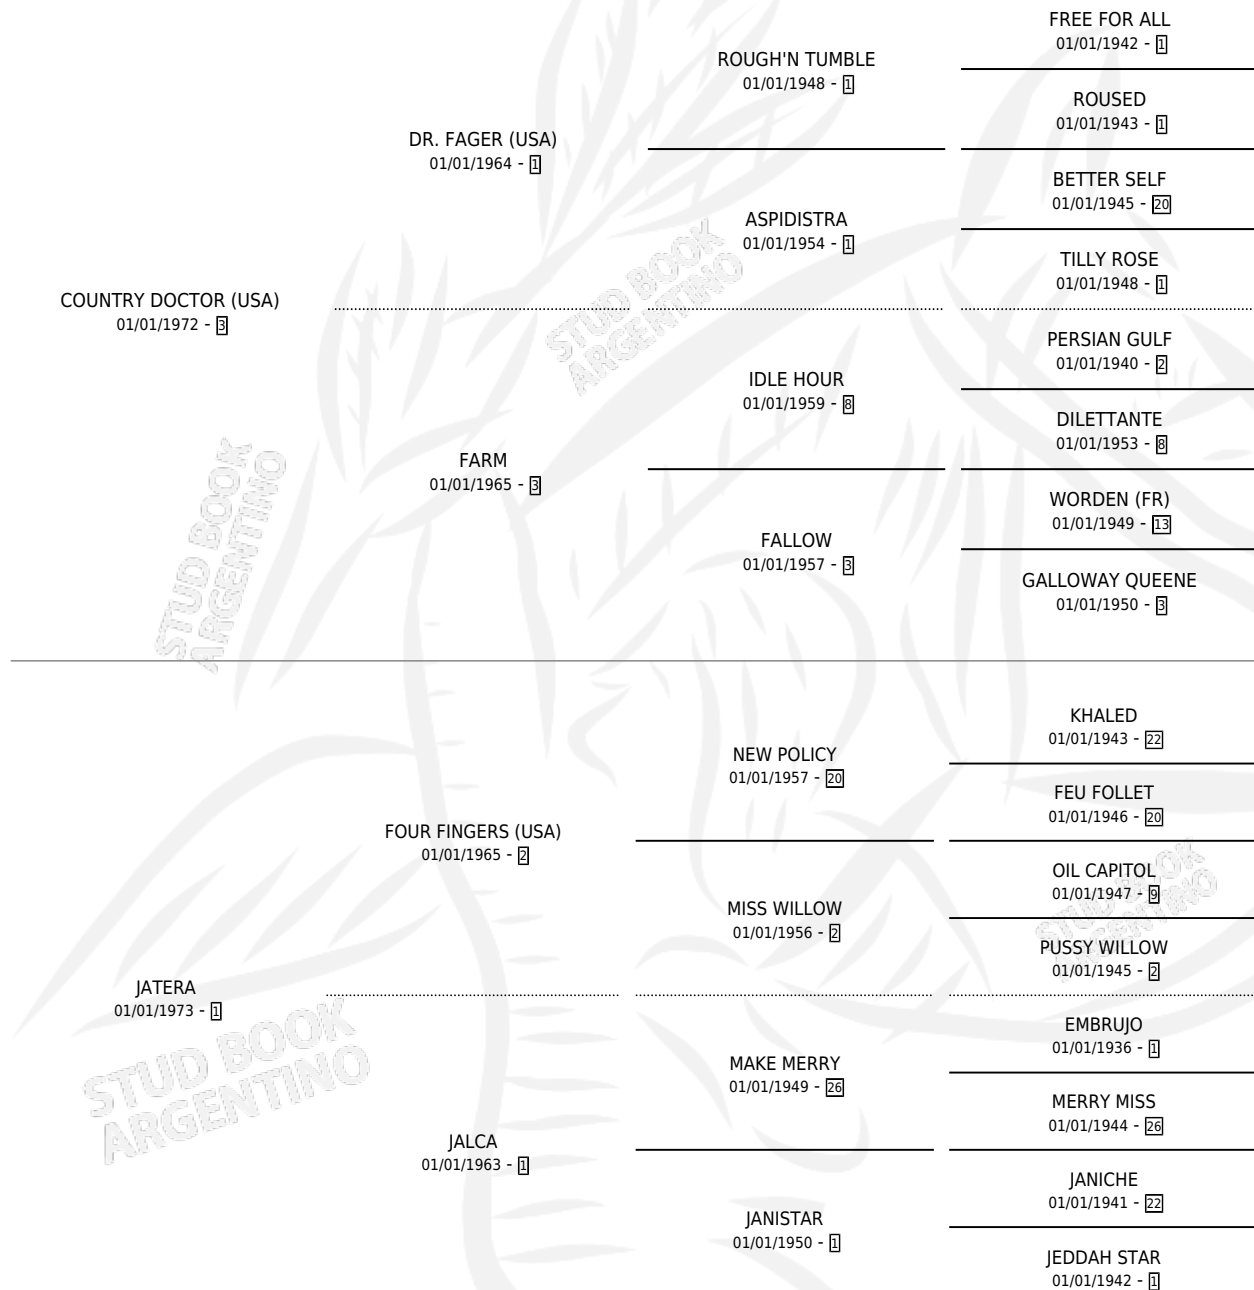

COUNTRY JAT

por COUNTRY DOCTOR (USA) y JATERA por FOUR FINGERS (USA)

Argentina · Hembra · Alazan · SP · 08/09/1986
Familia 1 · Volumen 32

ESTADO

TIPIFICACIÓN SANGUÍNEA	✓
TIPIFICACIÓN POR ADN	X
PASAPORTE	X
IDENTIFICACIÓN POR MICROCHIP	X
REPRODUCTOR	✓

Lugar de nacimiento: David
Criador: David

~

HIJOS

	MACHOS	HEMBRAS
8 NACIERON	5	3
5 CORRIERON	3	2
1 GANARON	0	1
0 GANADORES CL	0 GANADORES GR	0 GANADORES G1

PEDIGREE

CAMPAÑA

Solo carreras oficiales de Argentina