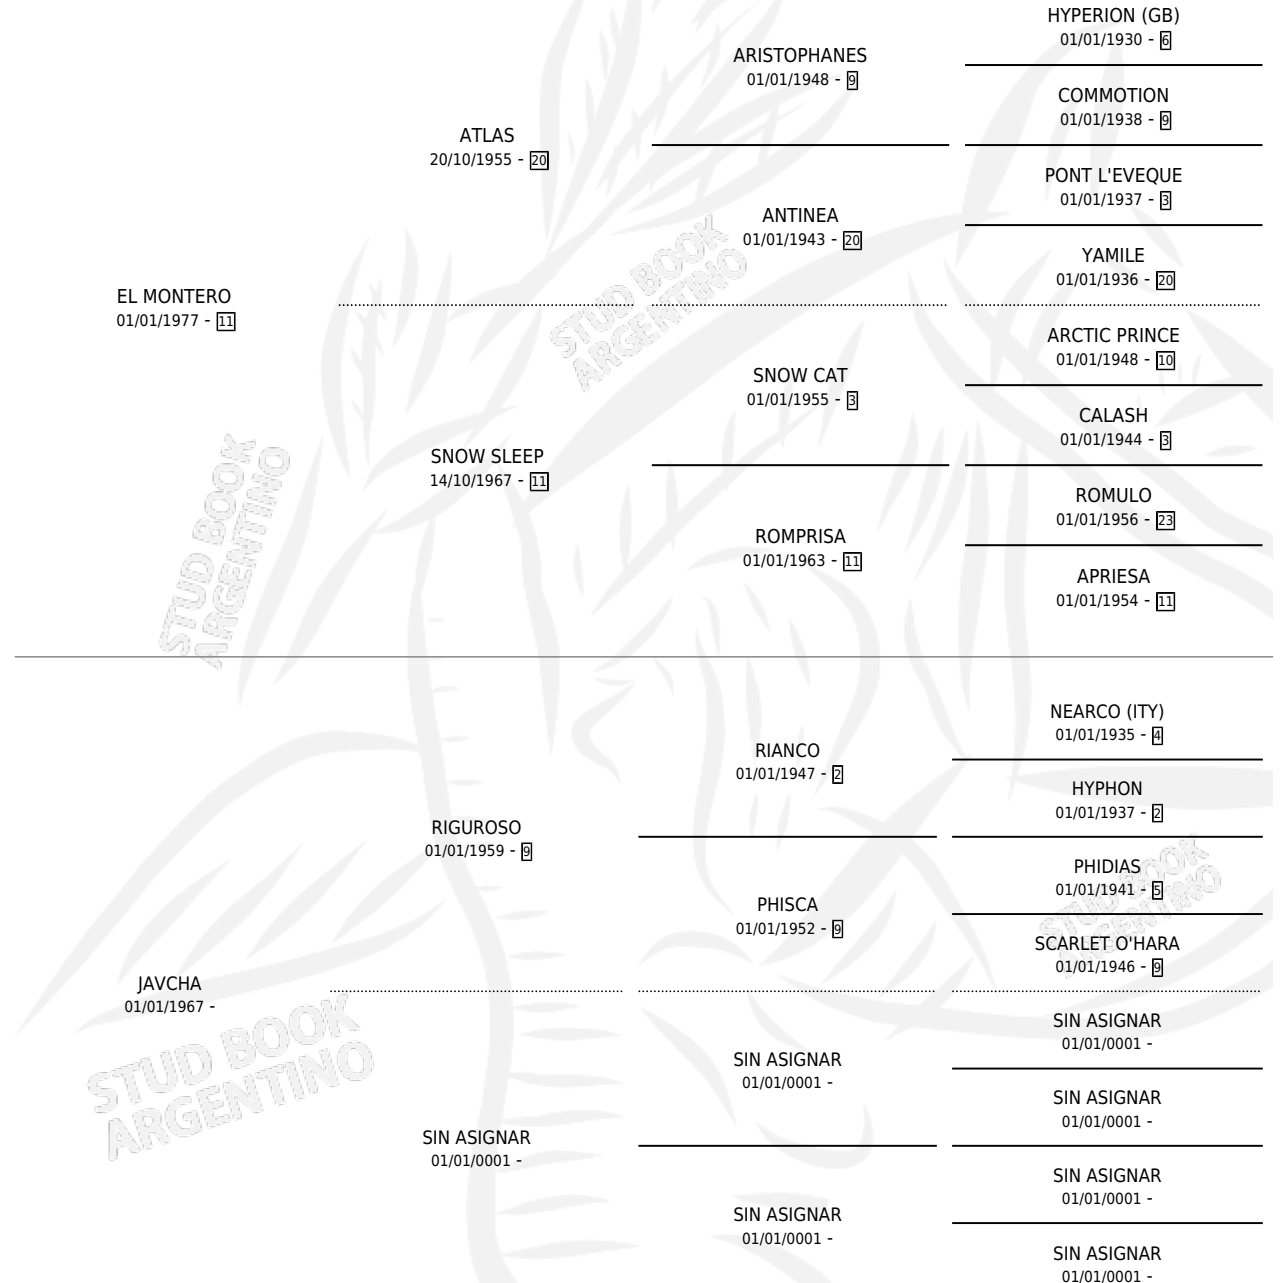

CONCURSADO

por EL MONTERO y JAVCHA por RIGUROSO

Argentina · Macho · Zaino · SP · 15/09/1986
Familia · Volumen 32

ESTADO

TIPIFICACIÓN SANGUÍNEA	X
TIPIFICACIÓN POR ADN	X
PASAPORTE	X
IDENTIFICACIÓN POR MICROCHIP	X
REPRODUCTOR	X

Lugar de nacimiento: Faibel

Criador: Sin dato

PEDIGREE

CONCURSADO

Datos oficiales del Stud Book Argentino

Documento generado el 04/05/2026

studbook.org.ar