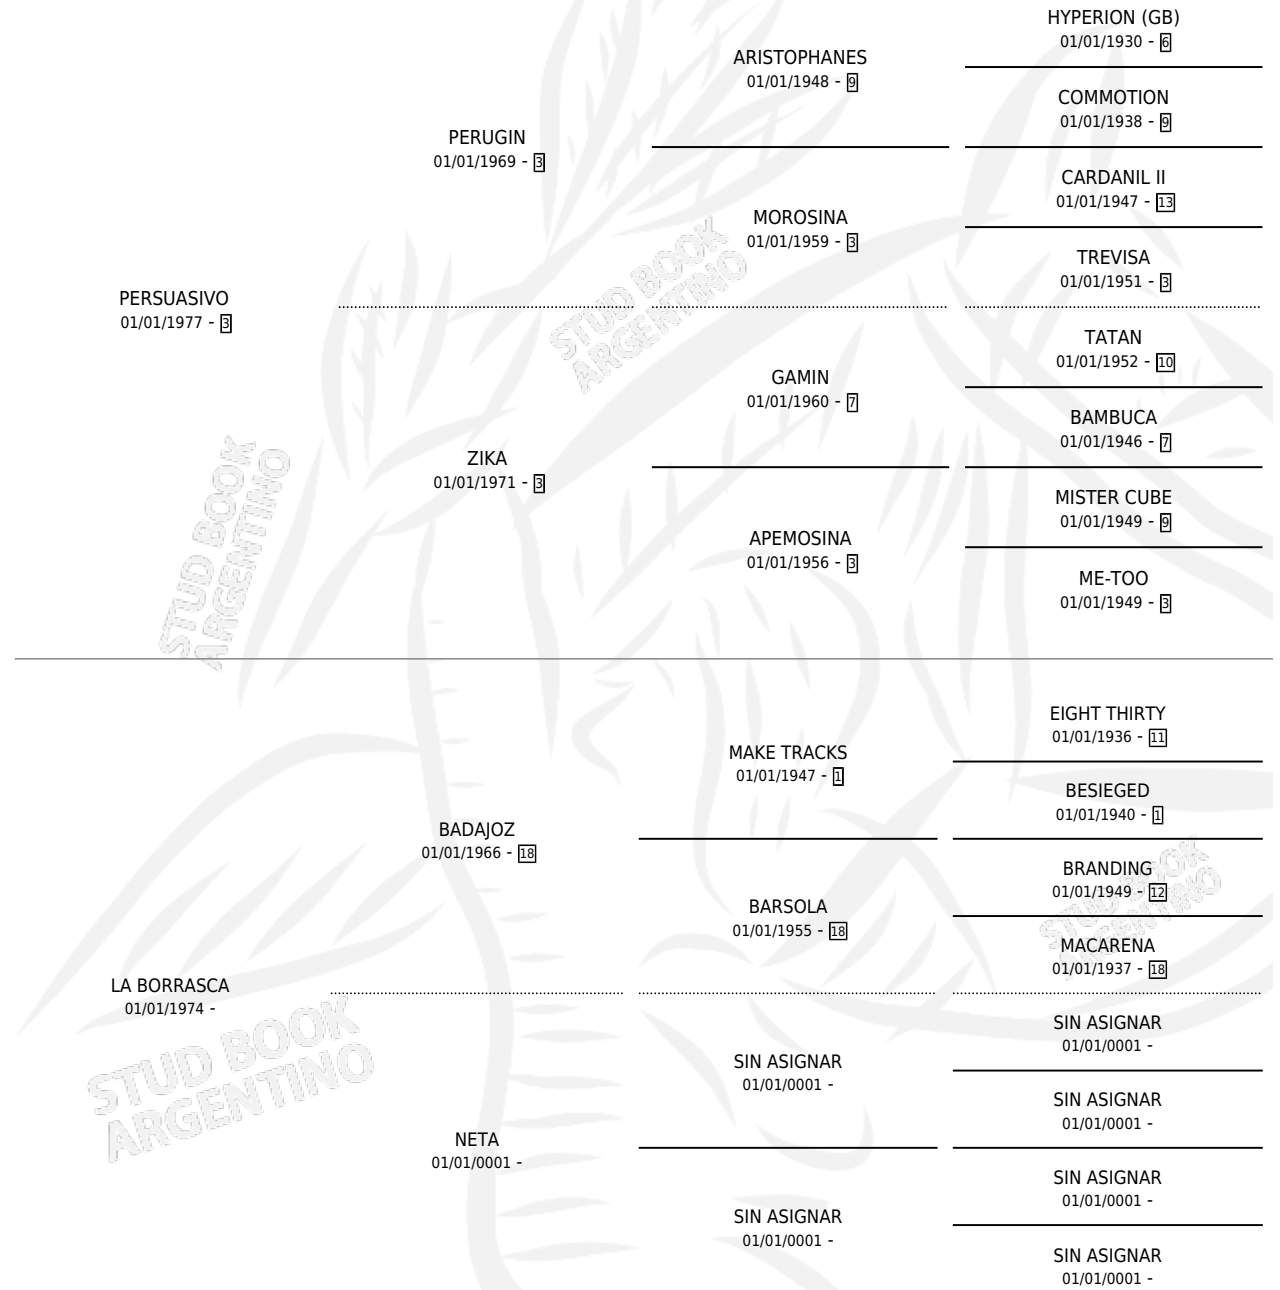

CHARQUEJ

por **PERSUASIVO** y **LA BORRASCA** por **BADAJOZ**

Argentina · Hembra · Alazan · SP · 28/09/1986
Familia · Volumen 32

ESTADO

TIPIFICACIÓN SANGUÍNEA	X
TIPIFICACIÓN POR ADN	X
PASAPORTE	X
IDENTIFICACIÓN POR MICROCHIP	X
REPRODUCTOR	X

Lugar de nacimiento: Lonquimay

Criador: Sin dato

PEDIGREE

CHARQUEJ

Datos oficiales del Stud Book Argentino

Documento generado el 10/06/2026

studbook.org.ar