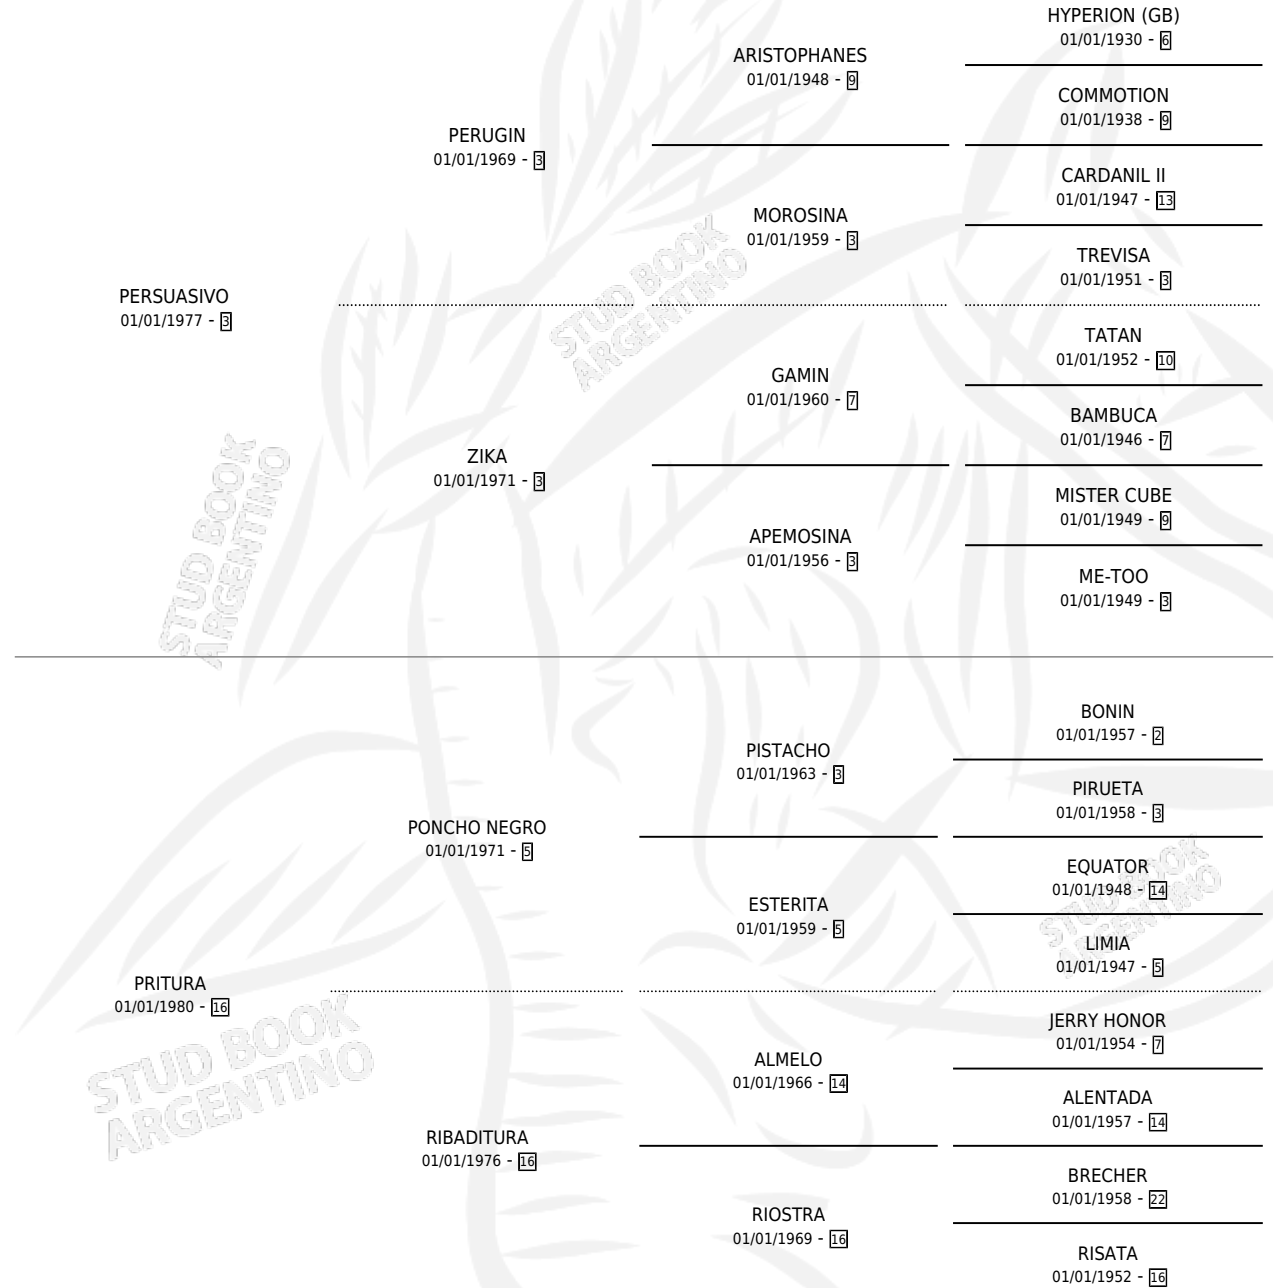

OLGUITOLINA

por **PERSUASIVO** y **PRITURA** por **PONCHO NEGRO**

Argentina · Hembra · Alazan · SP · 28/08/1986
Familia 16-e · Volumen 32

ESTADO

TIPIFICACIÓN SANGUÍNEA	X
TIPIFICACIÓN POR ADN	X
PASAPORTE	X
IDENTIFICACIÓN POR MICROCHIP	X
REPRODUCTOR	X

Lugar de nacimiento: Lonquimay

Criador: Lonquimay

PEDIGREE

OLGUITOLINA

Datos oficiales del Stud Book Argentino

Documento generado el 12/05/2026

studbook.org.ar