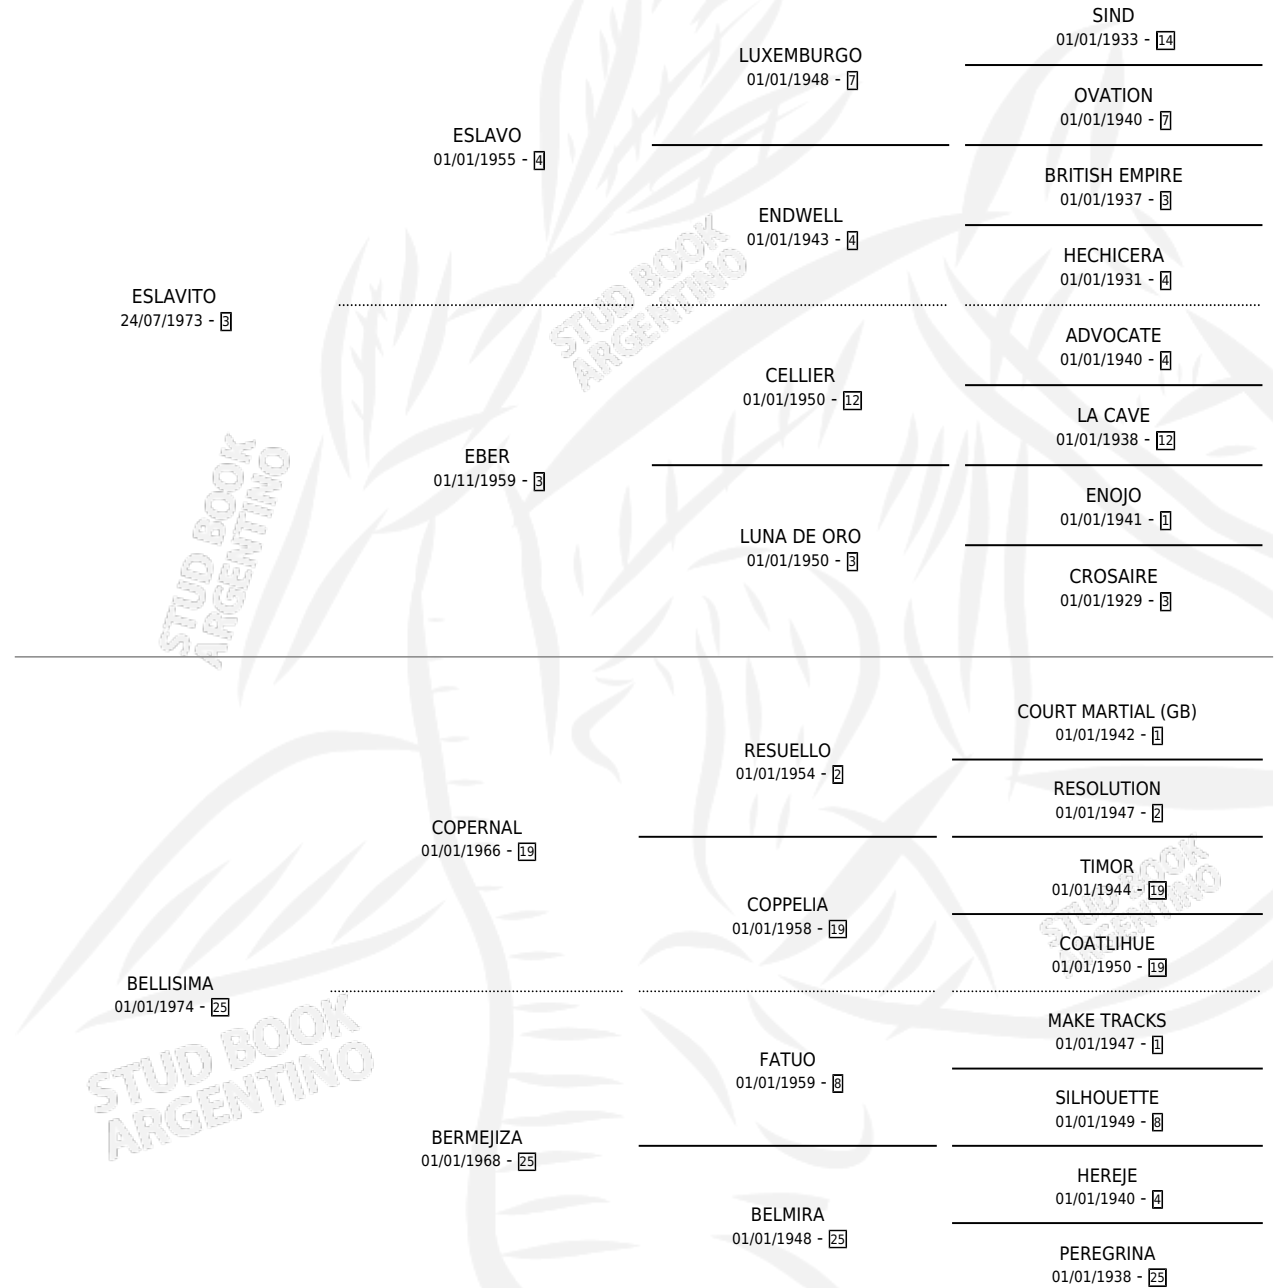

BIYIVA

por **ESLAVITO** y **BELLISIMA** por **COPERNAL**

Argentina · Hembra · Alazan · SP · 18/09/1986
Familia 25 · Volumen 32

ESTADO

TIPIFICACIÓN SANGUÍNEA	X
TIPIFICACIÓN POR ADN	X
PASAPORTE	X
IDENTIFICACIÓN POR MICROCHIP	X
REPRODUCTOR	X

Lugar de nacimiento: Don Luis Toro

Criador: Sin dato

PEDIGREE

BIYIVA

Datos oficiales del Stud Book Argentino

Documento generado el 03/05/2026

studbook.org.ar