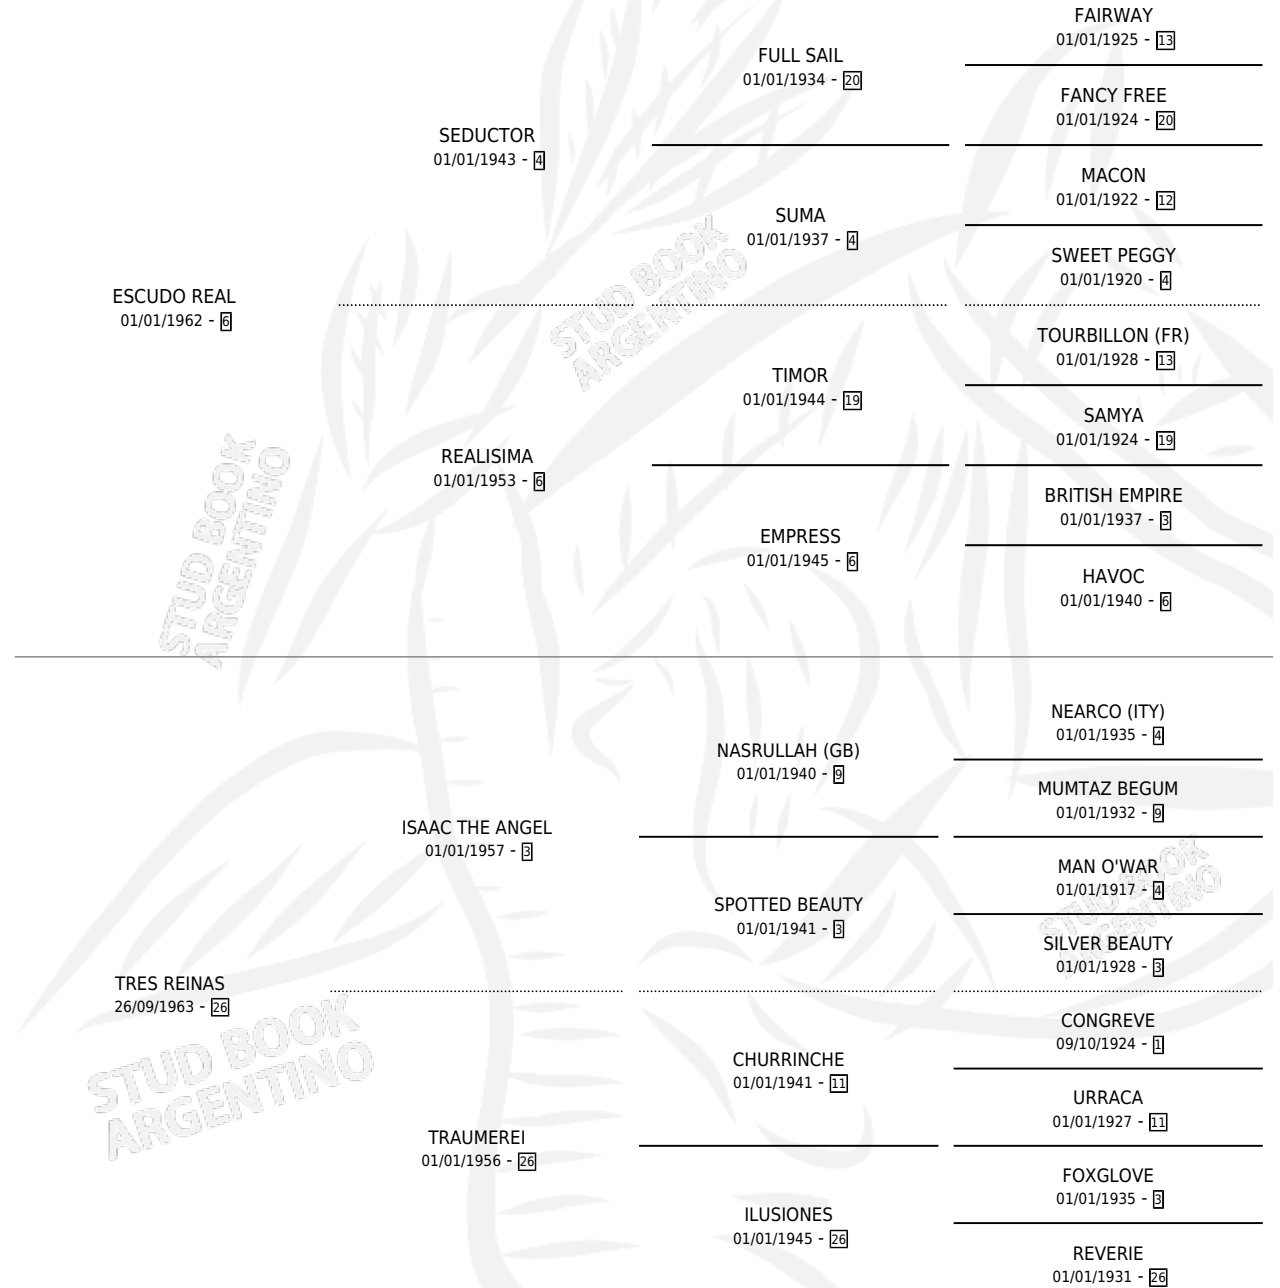

ANGEL REAL

por ESCUDO REAL y TRES REINAS por ISAAC THE ANGEL

Argentina · Macho · Alazan · SP · 22/08/1969
Familia 26 · Volumen 27

ESTADO

TIPIFICACIÓN SANGUÍNEA	X
TIPIFICACIÓN POR ADN	X
PASAPORTE	X
IDENTIFICACIÓN POR MICROCHIP	X
REPRODUCTOR	✓

Lugar de nacimiento: Campo particular

Criador: Sin dato

~

HIJOS

	MACHOS	HEMBRAS
49 NACIERON	26	23
19 CORRIERON	10	9
19 GANARON	10	9
2 GANADORES CL	2 GANADORES GR	0 GANADORES G1

PEDIGREE