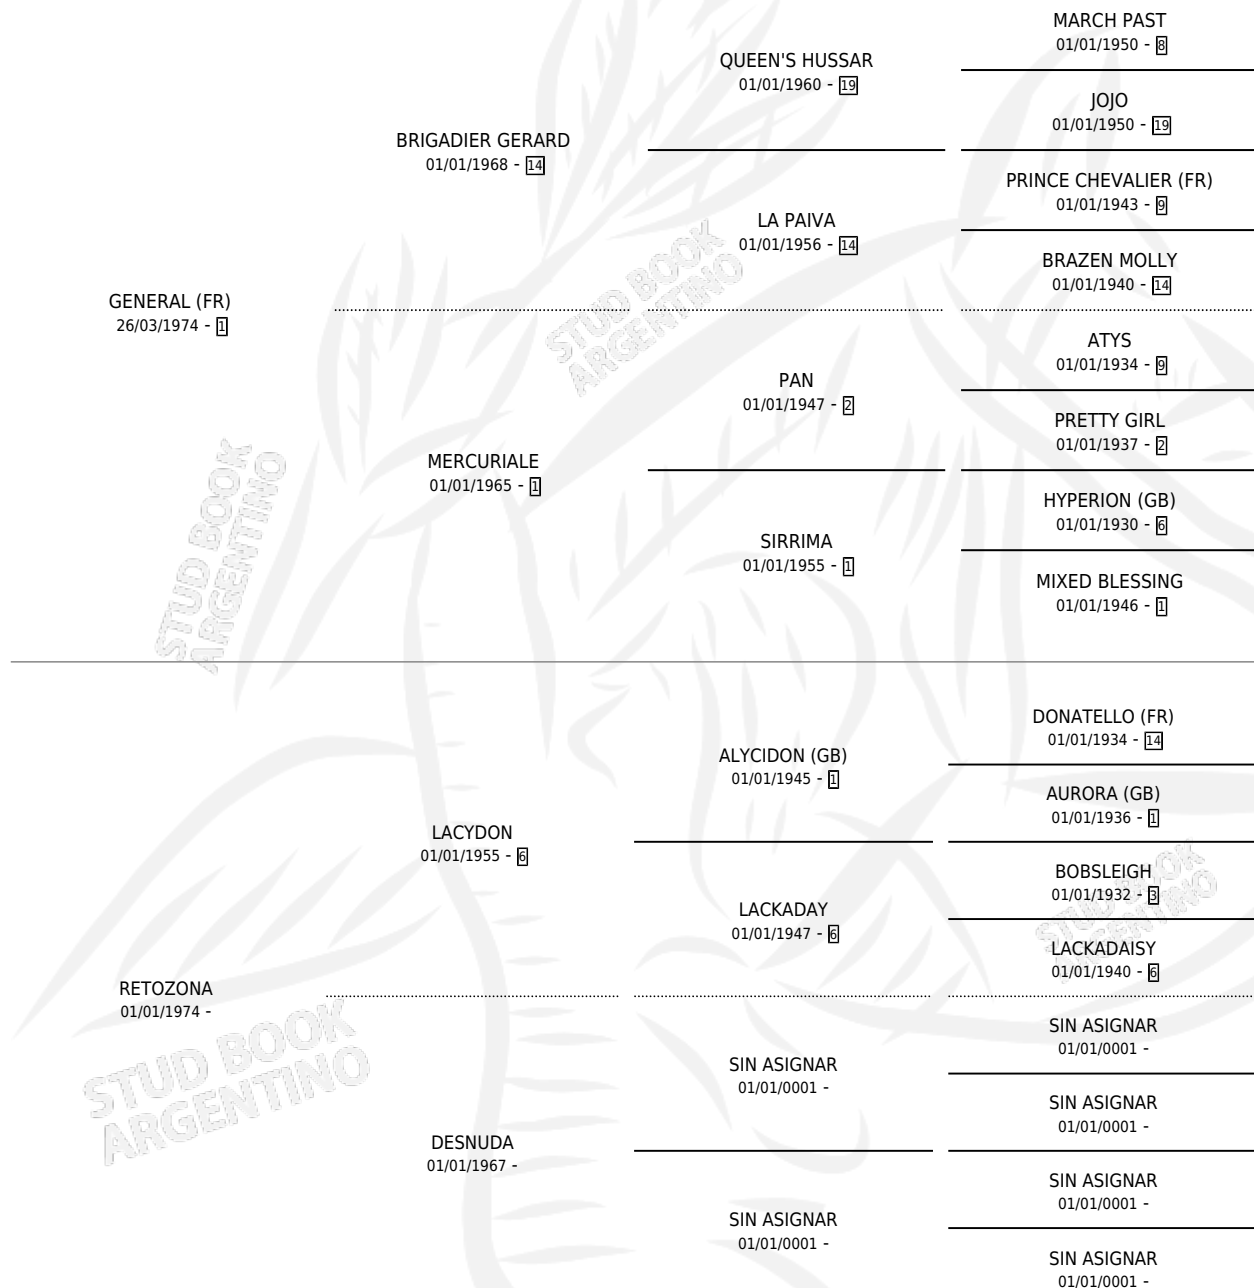

RED GENERAL

por GENERAL (FR) y RETOZONA por LACYDON

Argentina · Macho · Zaino · SP · 25/09/1986
Familia · Volumen 32

ESTADO

TIPIFICACIÓN SANGUÍNEA	X
TIPIFICACIÓN POR ADN	X
PASAPORTE	X
IDENTIFICACIÓN POR MICROCHIP	X
REPRODUCTOR	X

Lugar de nacimiento: Campo particular

Criador: Sin dato

PEDIGREE