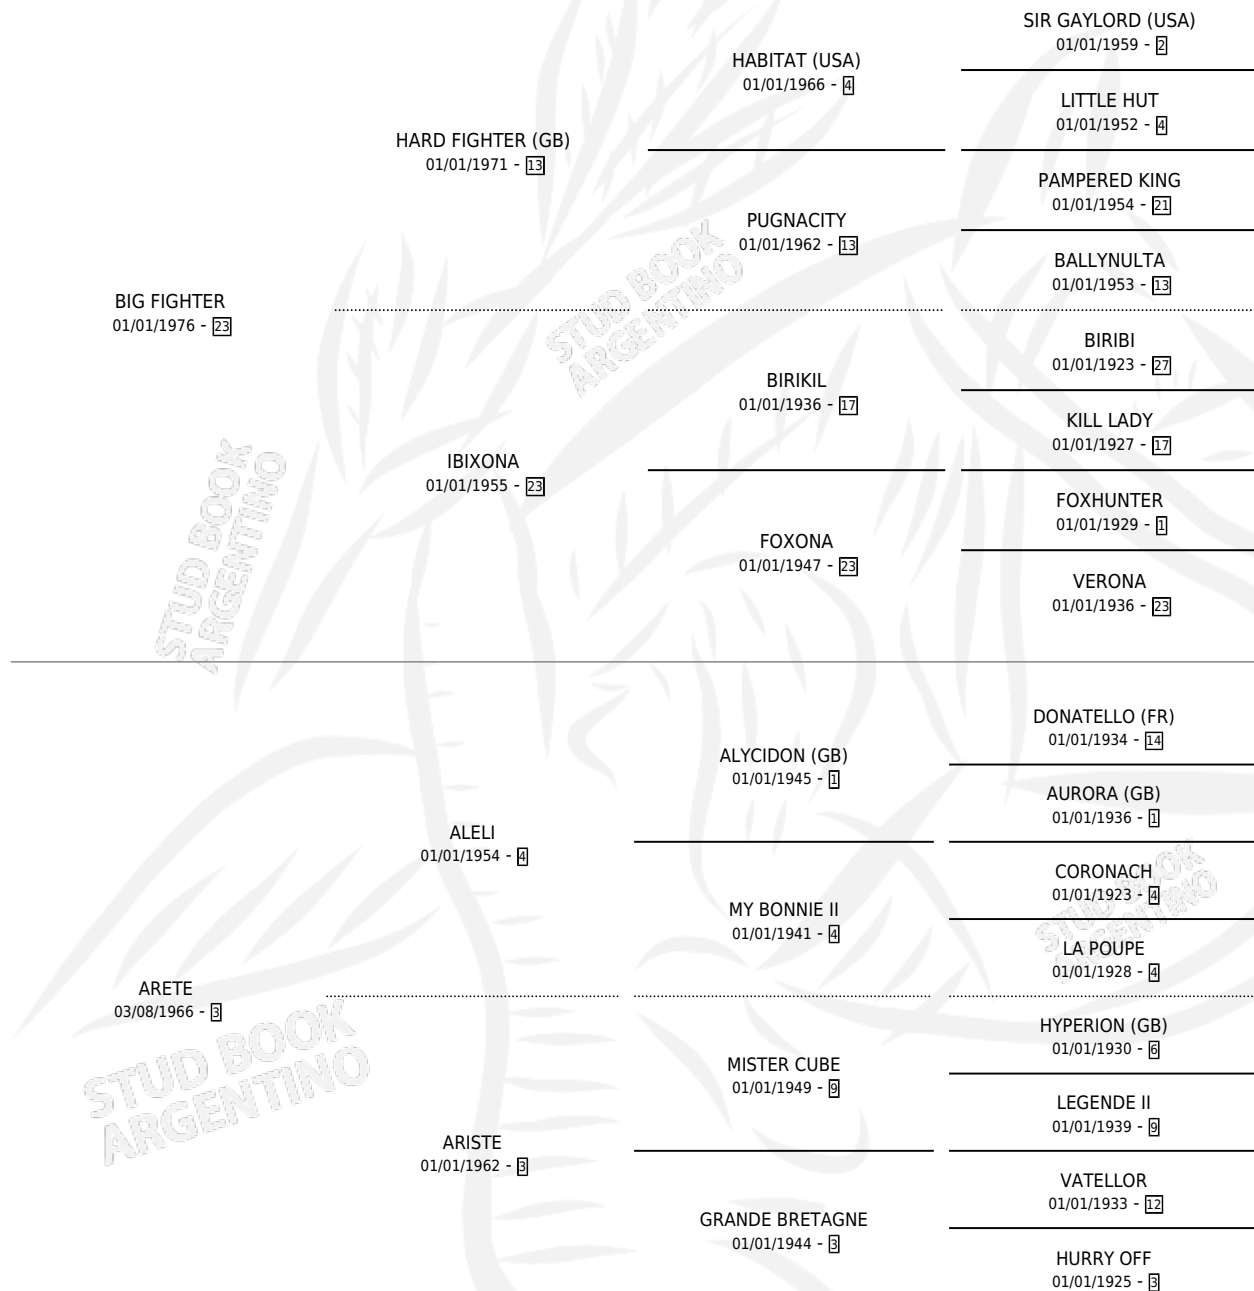

LA ARENERA

por **BIG FIGHTER** y **ARETE** por **ALELI**

Argentina · Hembra · Alazan · SP · 05/09/1986
Familia 3-e · Volumen 32

ESTADO

TIPIFICACIÓN SANGUÍNEA	X
TIPIFICACIÓN POR ADN	X
PASAPORTE	X
IDENTIFICACIÓN POR MICROCHIP	X
REPRODUCTOR	X

Lugar de nacimiento: El Malacate

Criador: Sin dato

PEDIGREE

LA ARENERA

Datos oficiales del Stud Book Argentino

Documento generado el 09/05/2026

studbook.org.ar