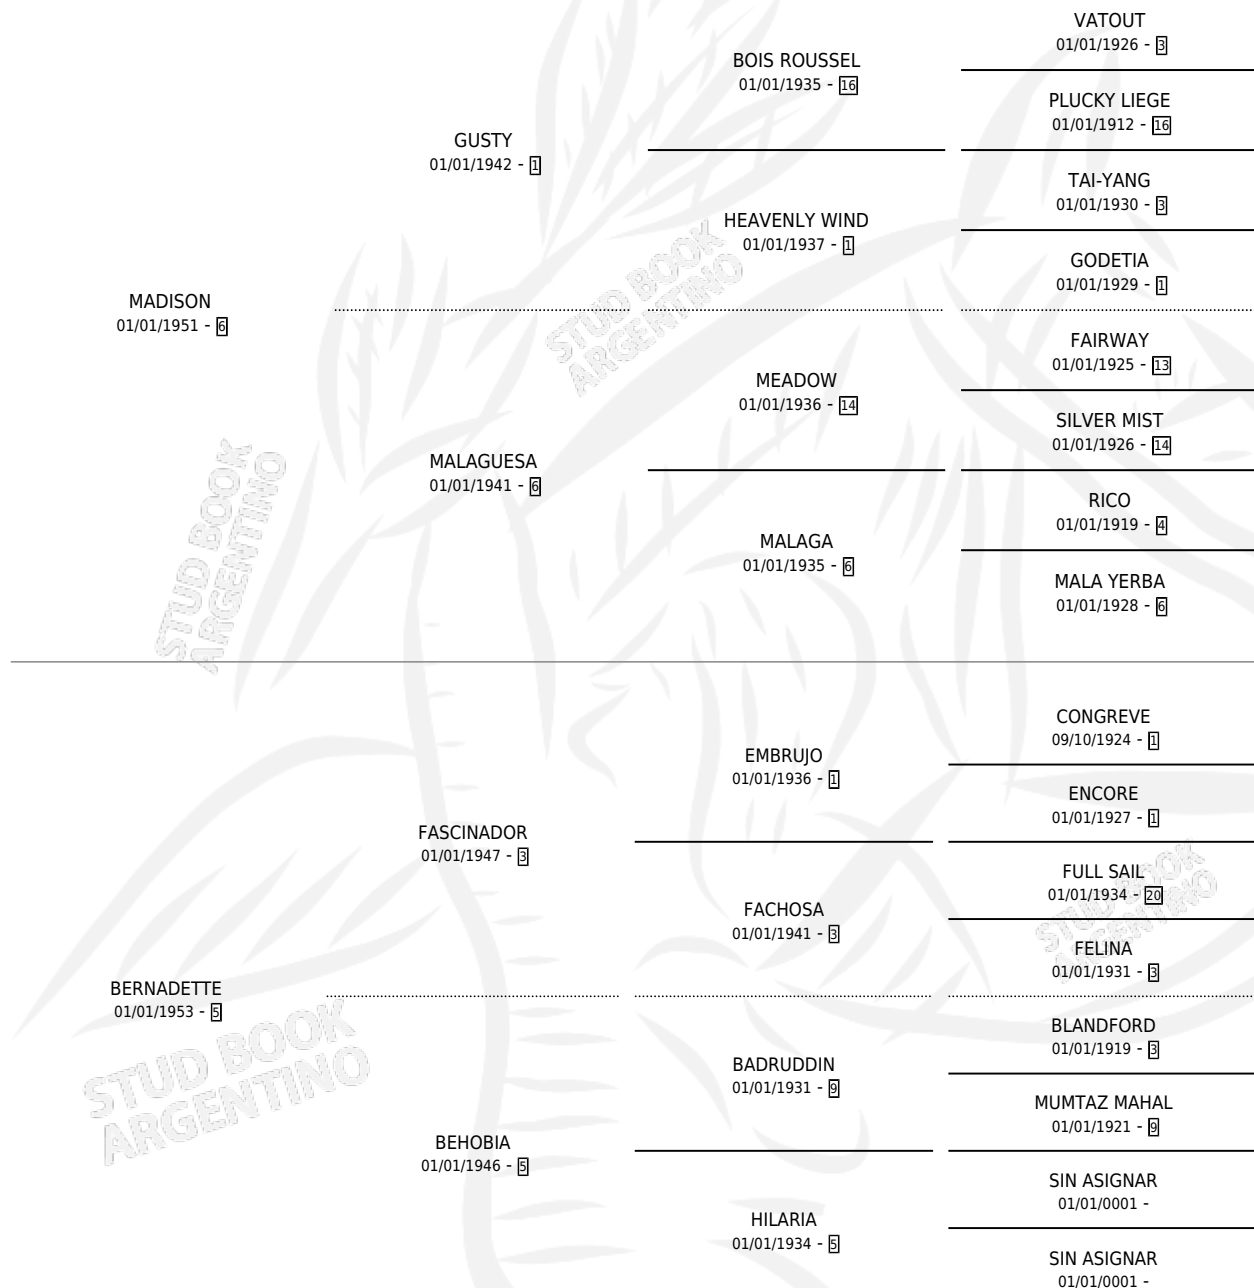

BELBLU

por **MADISON** y **BERNADETTE** por **FASCINADOR**

Argentina · Hembra · Zaino · SP · 01/09/1969
Familia 5-d · Volumen 27

ESTADO

TIPIFICACIÓN SANGUÍNEA	X
TIPIFICACIÓN POR ADN	X
PASAPORTE	X
IDENTIFICACIÓN POR MICROCHIP	X
REPRODUCTOR	✓

Lugar de nacimiento: Campo particular

Criador: Sin dato

~

HIJOS

	MACHOS	HEMBRAS
9 NACIERON	6	3
5 CORRIERON	4	1
4 GANARON	4	0
0 GANADORES CL	0 GANADORES GR	0 GANADORES G1

PEDIGREE

S

cimientos 9 / Efectividad 90.00%

PADRILLO	PRODUCTO	CRIADOR	1ER SERVICIO	ÚLTIMO SERVICIO
MARCELLO (FR)	∅		01/11/1985	05/11/1985
BELBLU OCEAN BAR (USA)	MARCEBAR (M A, 31/10/1984)	SIN DATO		
Datos oficiales del Stud Book Argentino OCEAN BAR (USA)	COLOSO ALAZAN (M A, 17/08/1981)	SIN DATO		
ATRONADOR studbook.org.ar	VIVARA (H Z, 04/09/1980) •MURIÓ EL 02/05/1981•	SIN DATO		
ATRONADOR	ATECE (M Z, 20/08/1979)	SIN DATO		
OCEAN BAR (USA)	OCEAN WORLD (M Z, 20/11/1977)	ECHEVERZ JUAN CARLOS		
IRMAK	LA BECADA (H AT, 09/09/1975) •MURIÓ EL 01/07/2007•	SIN DATO		
CELENO	KING ALEJANDRO (M ZN, 20/09/1974) •MURIÓ EL 01/07/2006•	SIN DATO		
OCEAN BAR (USA)	MILAGROS BAR (H Z, 23/10/1985)	SIN DATO		
OCEAN BAR (USA)	BAR ALE (M Z, 23/10/1983)	SIN DATO		