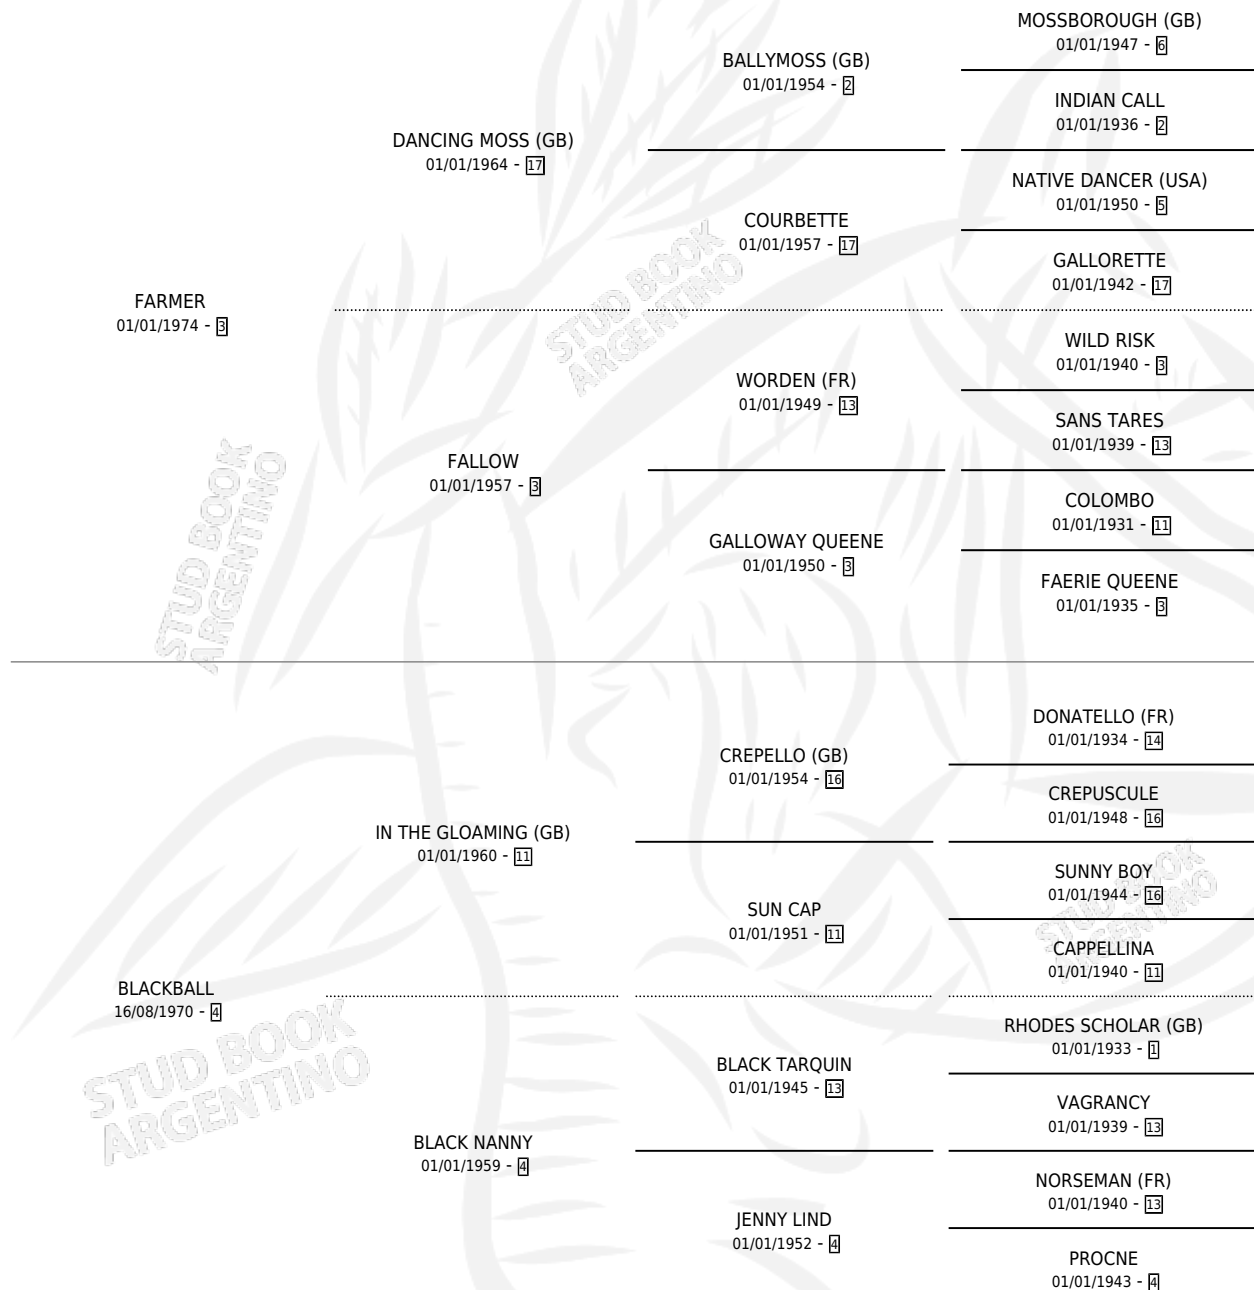

BLACKAMOOR

por FARMER y BLACKBALL por IN THE GLOAMING (GB)

Argentina · Macho · Tordillo · SP · 29/09/1986
Familia 4-f · Volumen 32

ESTADO

TIPIFICACIÓN SANGUÍNEA	✓
TIPIFICACIÓN POR ADN	X
PASAPORTE	X
IDENTIFICACIÓN POR MICROCHIP	X
REPRODUCTOR	✓

Lugar de nacimiento: Argentino
Criador: Caligiuri Juan Jose Sucesion

PEDIGREE

CAMPAÑA

Solo carreras oficiales de Argentina

POR EDAD

EDAD	CC	1°	2°	3°	4°	5°	NP	CLC	CLG	CLCG1	CLGG1	IMPORTE	GANANCIA / CC
3 AÑOS	5	1	0	0	0	1	3	0	0	0	0	\$1,104,000	\$220,800
TOTALES	5	1	0	0	0	1	3	0	0	0	0	\$1,104,000	\$220,800
%		20.0%	0.0%	0.0%	0.0%	20.0%	60.0%	0.0%	0.0%	0.0%	0.0%		