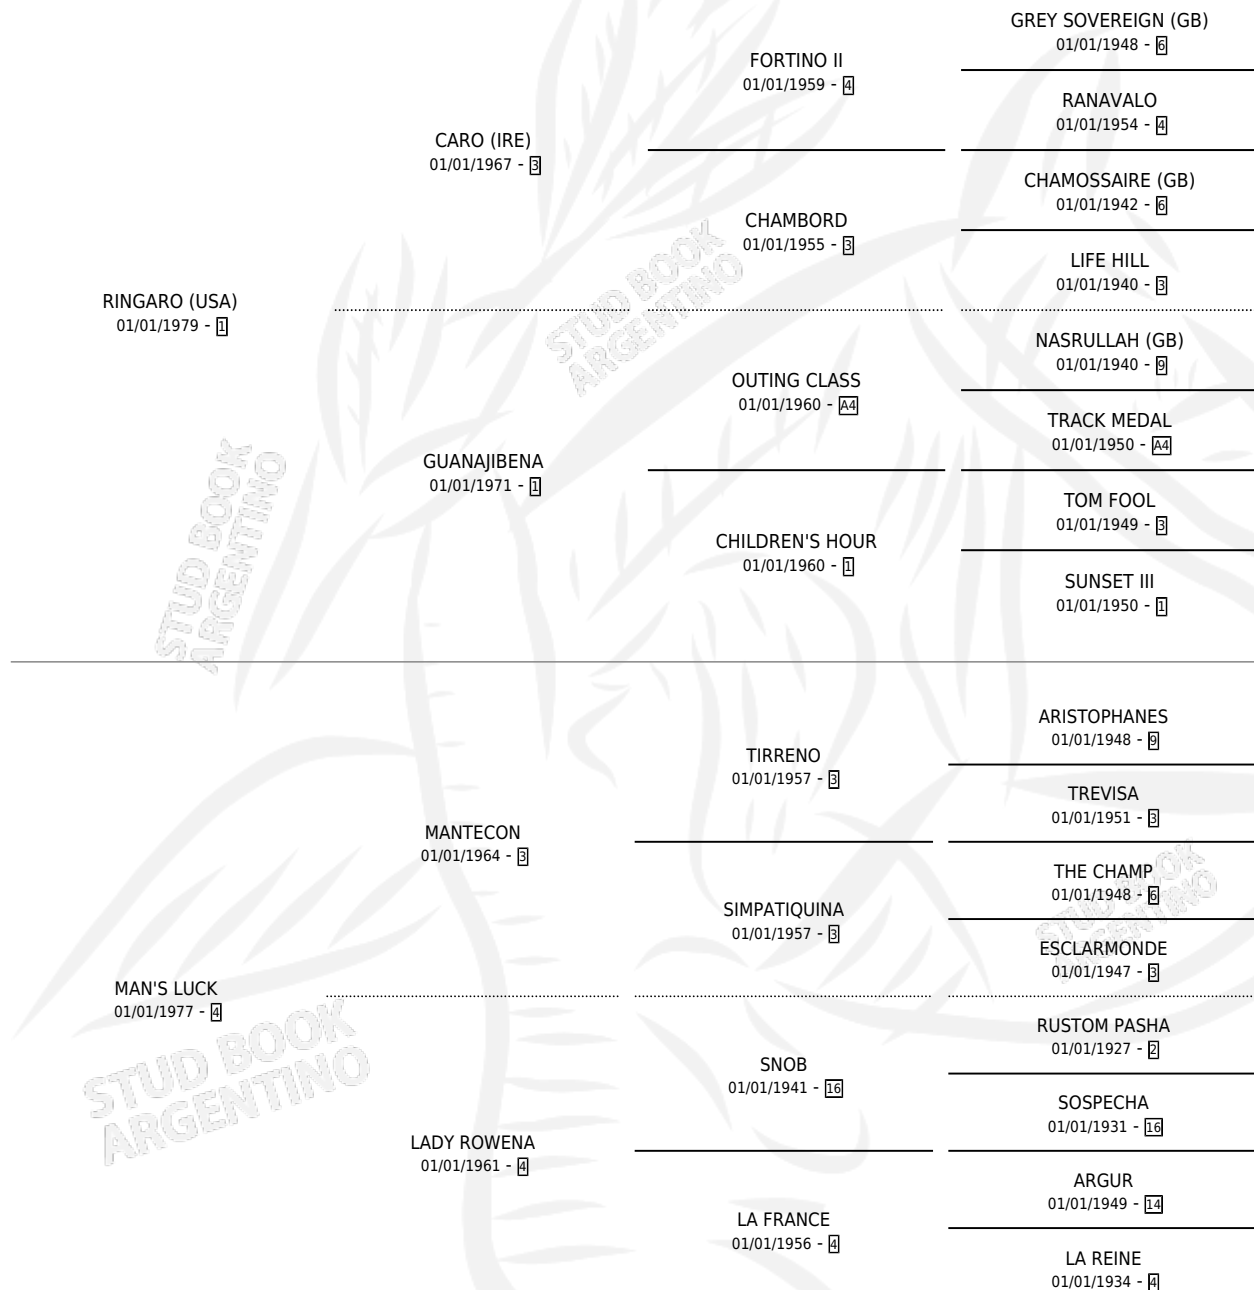

MARTINEUX

por RINGARO (USA) y MAN'S LUCK por MANTECON

Argentina · Macho · Zaino · SP · 18/09/1986
Familia 4-h · Volumen 32

ESTADO

TIPIFICACIÓN SANGUÍNEA	X
TIPIFICACIÓN POR ADN	X
PASAPORTE	X
IDENTIFICACIÓN POR MICROCHIP	X
REPRODUCTOR	X

Lugar de nacimiento: Abolengo

Criador: Louzao Angel Enrique y Louzao Luis Alejandro

PEDIGREE

CAMPAÑA

Solo carreras oficiales de Argentina

POR EDAD

EDAD	CC	1°	2°	3°	4°	5°	NP	CLC	CLG	CLCG1	CLGG1	IMPORTE	GANANCIA / CC
3 AÑOS	1	0	0	0	0	0	1	0	0	0	0	\$0	\$0
4 AÑOS	6	0	0	0	0	1	5	0	0	0	0	\$0	\$0
TOTALES	7	0	0	0	0	1	6	0	0	0	0	\$0	\$0
%		0.0%	0.0%	0.0%	0.0%	14.3%	85.7%	0.0%	0.0%	0.0%	0.0%		