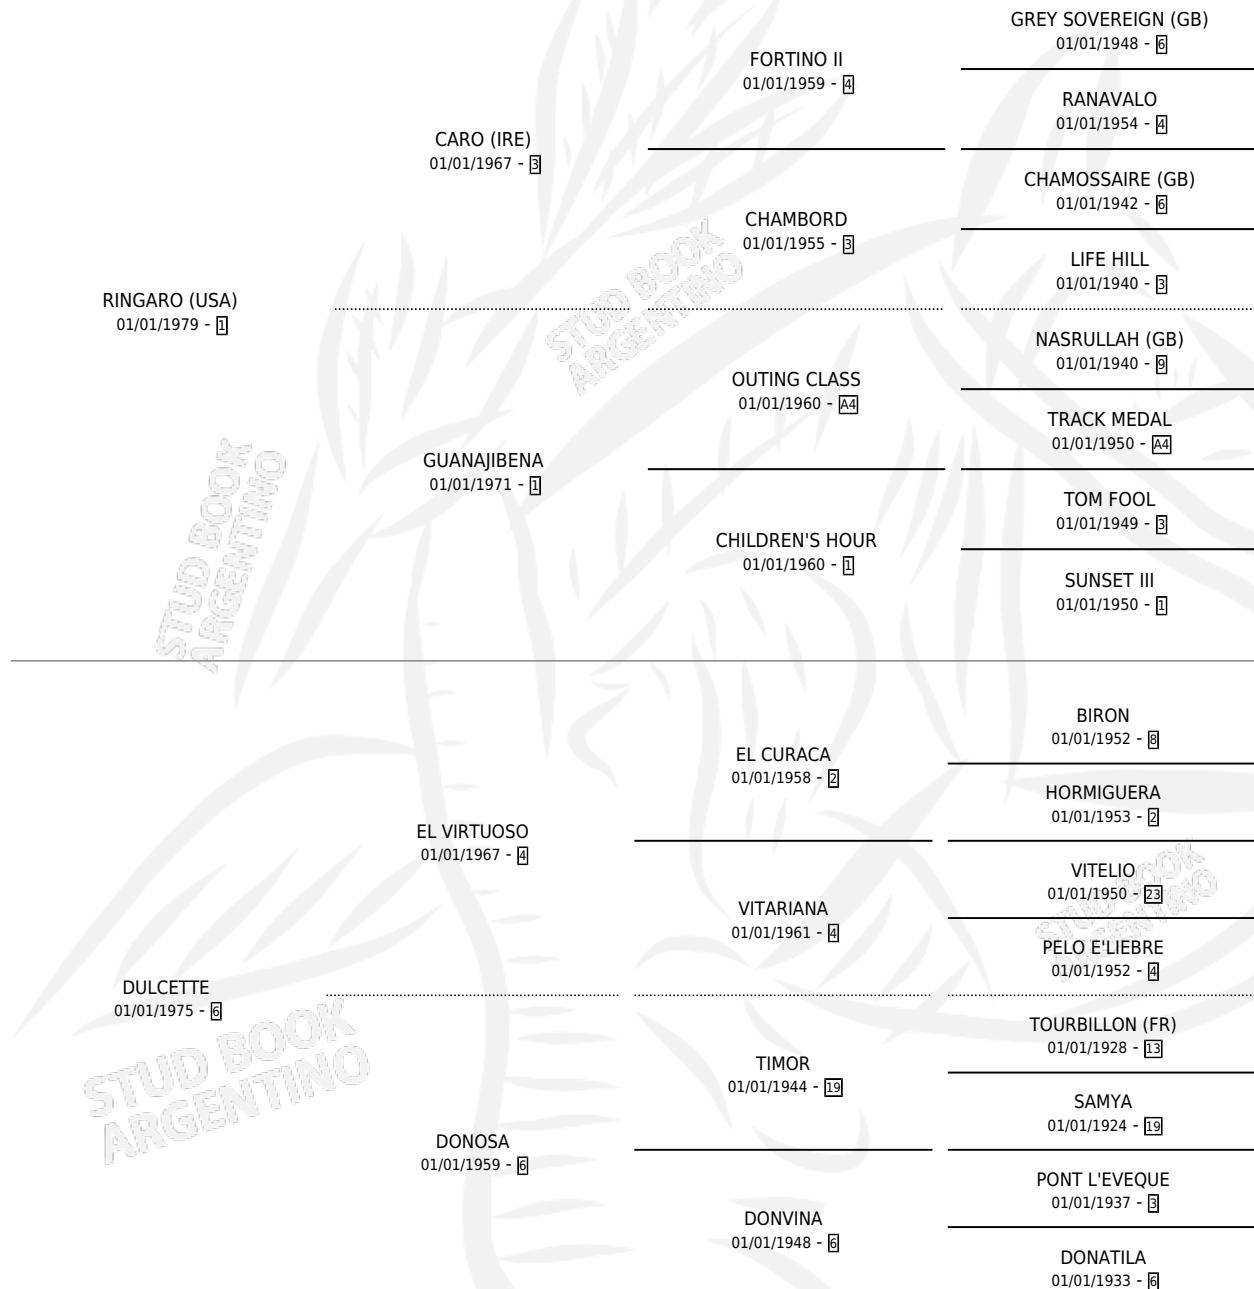

DULZURA

por RINGARO (USA) y DULCETTE por EL VIRTUOSO

Argentina · Hembra · Tordillo · SP · 17/09/1986
Familia 6-a · Volumen 32

ESTADO

TIPIFICACIÓN SANGUÍNEA	✓
TIPIFICACIÓN POR ADN	✓
PASAPORTE	X
IDENTIFICACIÓN POR MICROCHIP	X
REPRODUCTOR	✓

Lugar de nacimiento: Abolengo

Criador: Abolengo

~

HIJOS

	MACHOS	HEMBRAS
13 NACIERON	7	6
11 CORRIERON	5	6
6 GANARON	4	2
0 GANADORES CL	0 GANADORES GR	0 GANADORES G1

PEDIGREE

CAMPAÑA

Solo carreras oficiales de Argentina