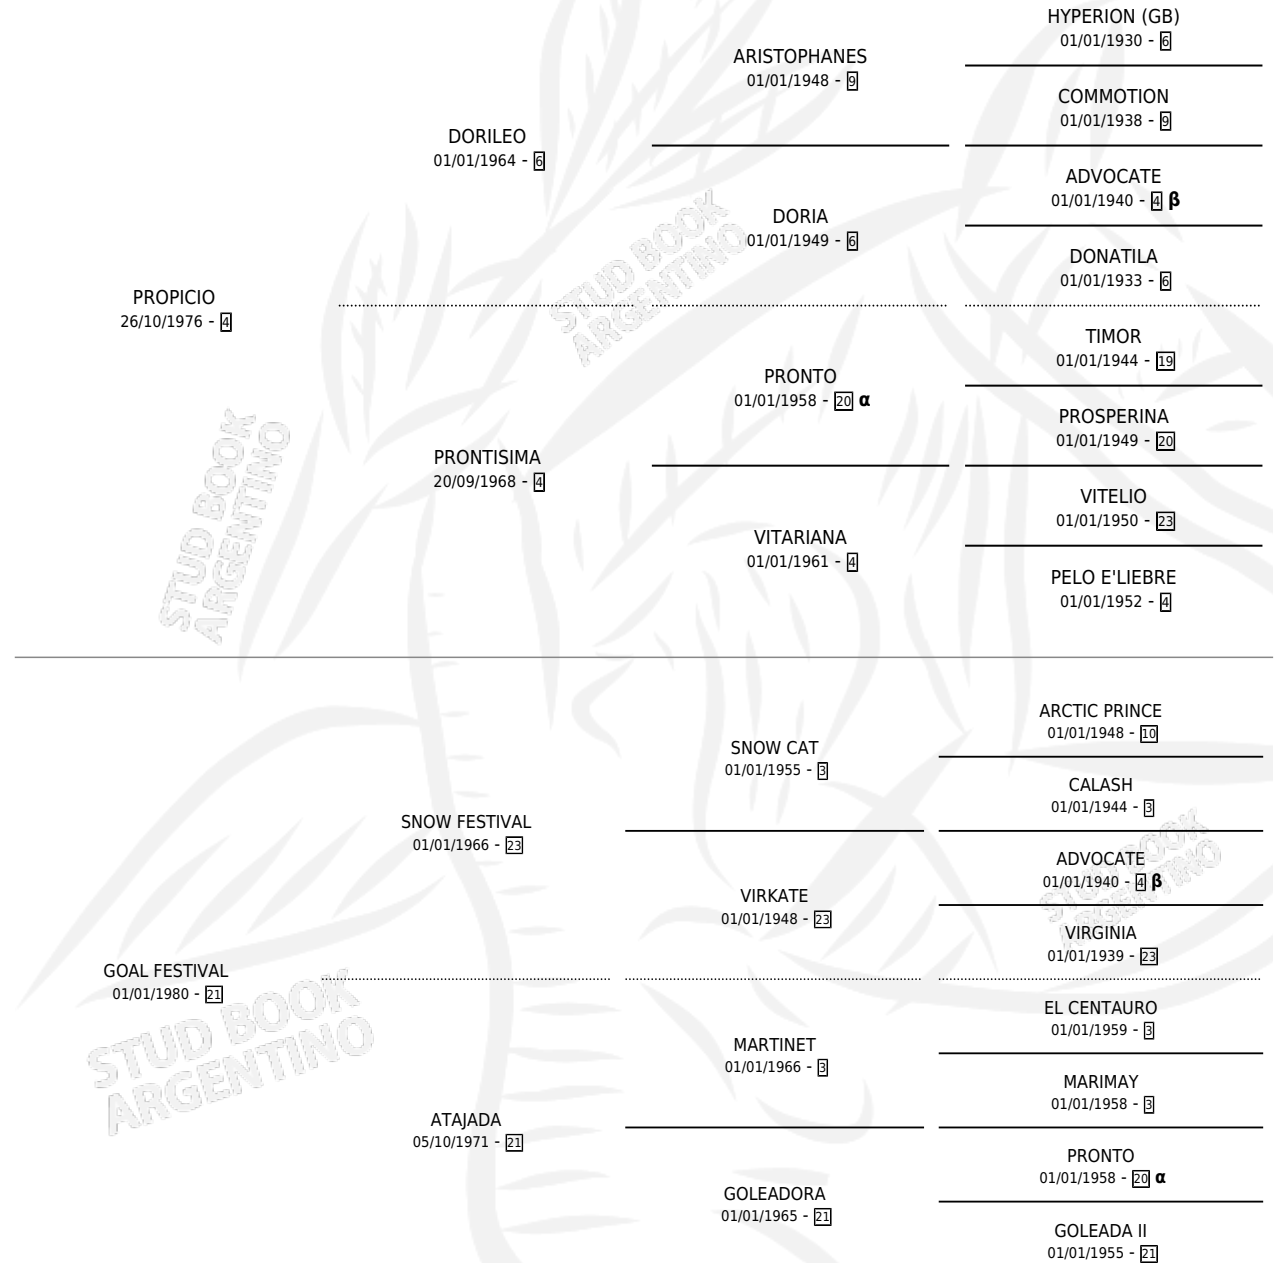

GO GETTER

por PROPICIO y GOAL FESTIVAL por SNOW FESTIVAL

Argentina · Macho · Alazan · SP · 27/09/1986
Familia 21 · Volumen 32

ESTADO

TIPIFICACIÓN SANGUÍNEA	X
TIPIFICACIÓN POR ADN	X
PASAPORTE	X
IDENTIFICACIÓN POR MICROCHIP	X
REPRODUCTOR	X

Lugar de nacimiento: Abolengo

Criador: Los Mimbres

PEDIGREE

INBREEDING : α, β

CAMPAÑA

Solo carreras oficiales de Argentina

POR EDAD

EDAD	CC	1°	2°	3°	4°	5°	NP	CLC	CLG	CLCG1	CLGG1	IMPORTE	GANANCIA / CC
2 AÑOS	1	0	0	1	0	0	0	1	0	0	0	\$0	\$0
3 AÑOS	5	0	0	3	0	1	1	4	0	0	0	\$0	\$0
TOTALES	6	0	0	4	0	1	1	5	0	0	0	\$0	\$0
%		0.0%	0.0%	66.7%	0.0%	16.7%	16.7%	83.3%	0.0%	0.0%	0.0%		

Placés en Tucuman en 6 carreras disputadas, 3ro Clas.gral M.belgrano, Clas. Independencia, Clas.polla Potrillos y Clasico Jockey Club.

POR DISTANCIA

HIPODROMO	CC	1°	2°	3°	4°	5°	NP	CLC	CLG	CLCG1	CLGG1	IMPORTE
TUCUMAN	6	0	0	4	0	1	1	0	0	0	0	\$0
1500 MTS	2	0	0	1	0	0	1	0	0	0	0	\$0
1400 MTS	1	0	0	0	0	1	0	0	0	0	0	\$0
1600 MTS	1	0	0	1	0	0	0	0	0	0	0	\$0
1300 MTS	1	0	0	1	0	0	0	0	0	0	0	\$0
1200 MTS	1	0	0	1	0	0	0	0	0	0	0	\$0