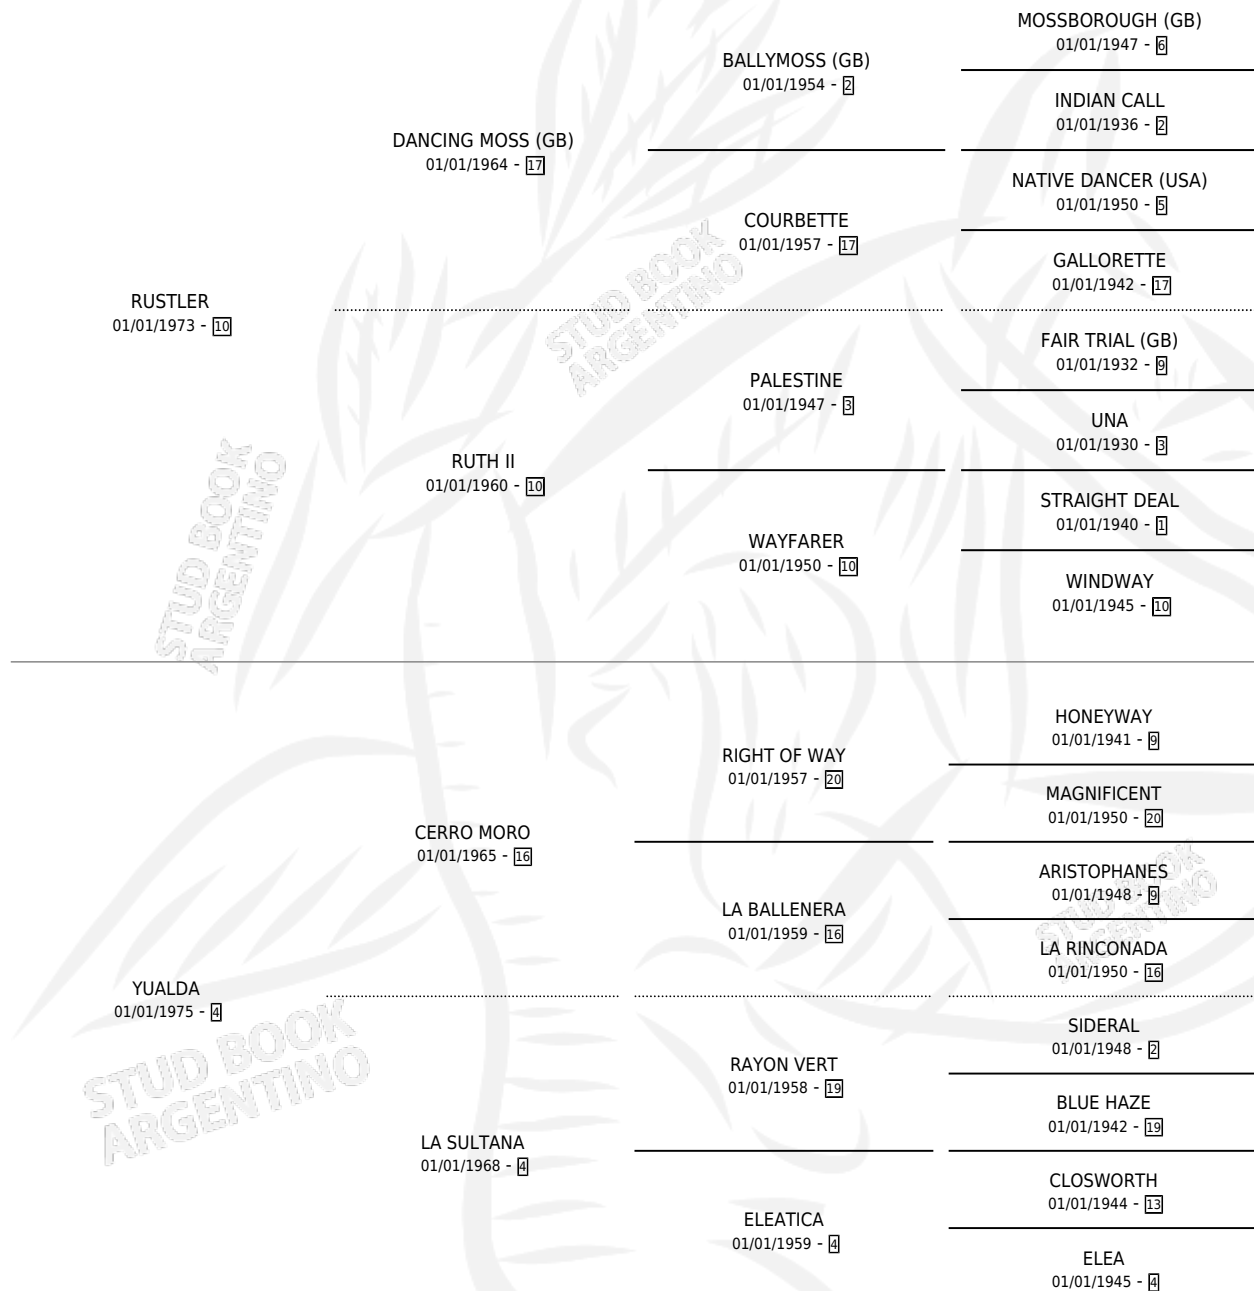

PINTA DE GUAPO

por RUSTLER y YUALDA por CERRO MORO

Argentina · Macho · Alazan · SP · 19/09/1986
Familia 4-h · Volumen 32

ESTADO

TIPIFICACIÓN SANGUÍNEA	X
TIPIFICACIÓN POR ADN	X
PASAPORTE	X
IDENTIFICACIÓN POR MICROCHIP	X
REPRODUCTOR	X

Lugar de nacimiento: La Francia

Criador: Sin dato

PEDIGREE