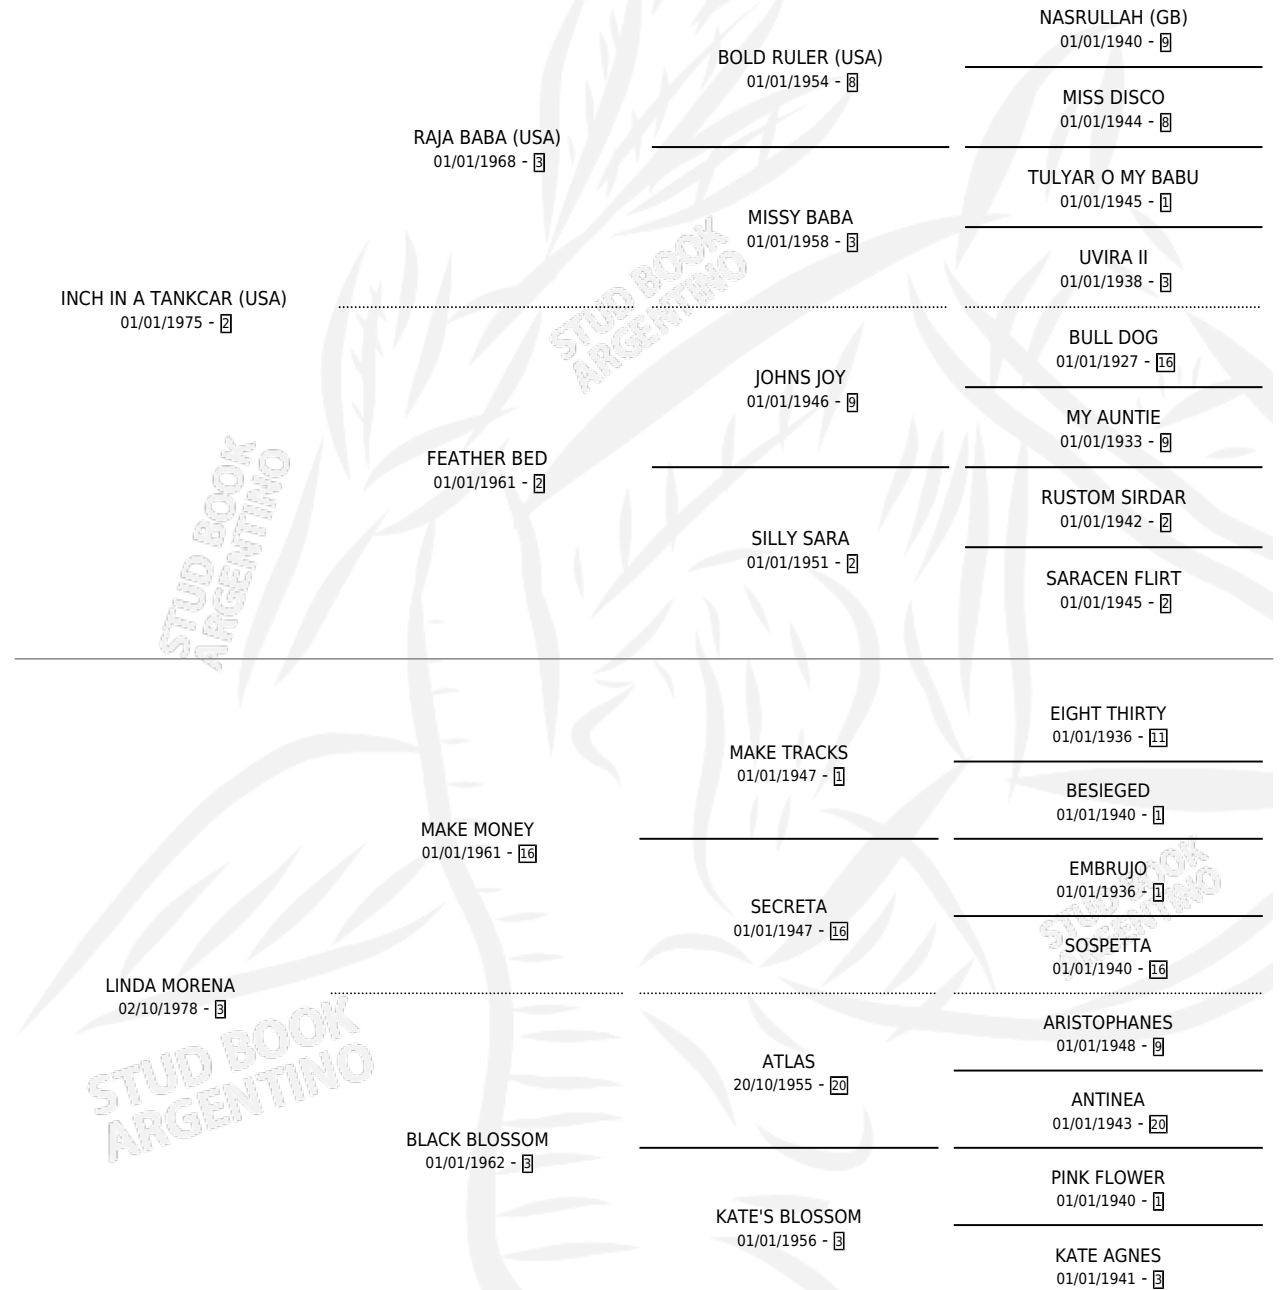

IN-PEUCO

por **INCH IN A TANKCAR (USA)** y **LINDA MORENA** por **MAKE MONEY**

Argentina · Macho · Zaino · SP · 25/09/1986
Familia 3-n · Volumen 32

ESTADO

TIPIFICACIÓN SANGUÍNEA	✓
TIPIFICACIÓN POR ADN	X
PASAPORTE	X
IDENTIFICACIÓN POR MICROCHIP	X
REPRODUCTOR	✓

Lugar de nacimiento: La Francia
Criador: Sin dato

~

HIJOS

	MACHOS	HEMBRAS
18 NACIERON	12	6
SIN ACTUACIONES		

PEDIGREE

CAMPAÑA

Solo carreras oficiales de Argentina

POR EDAD