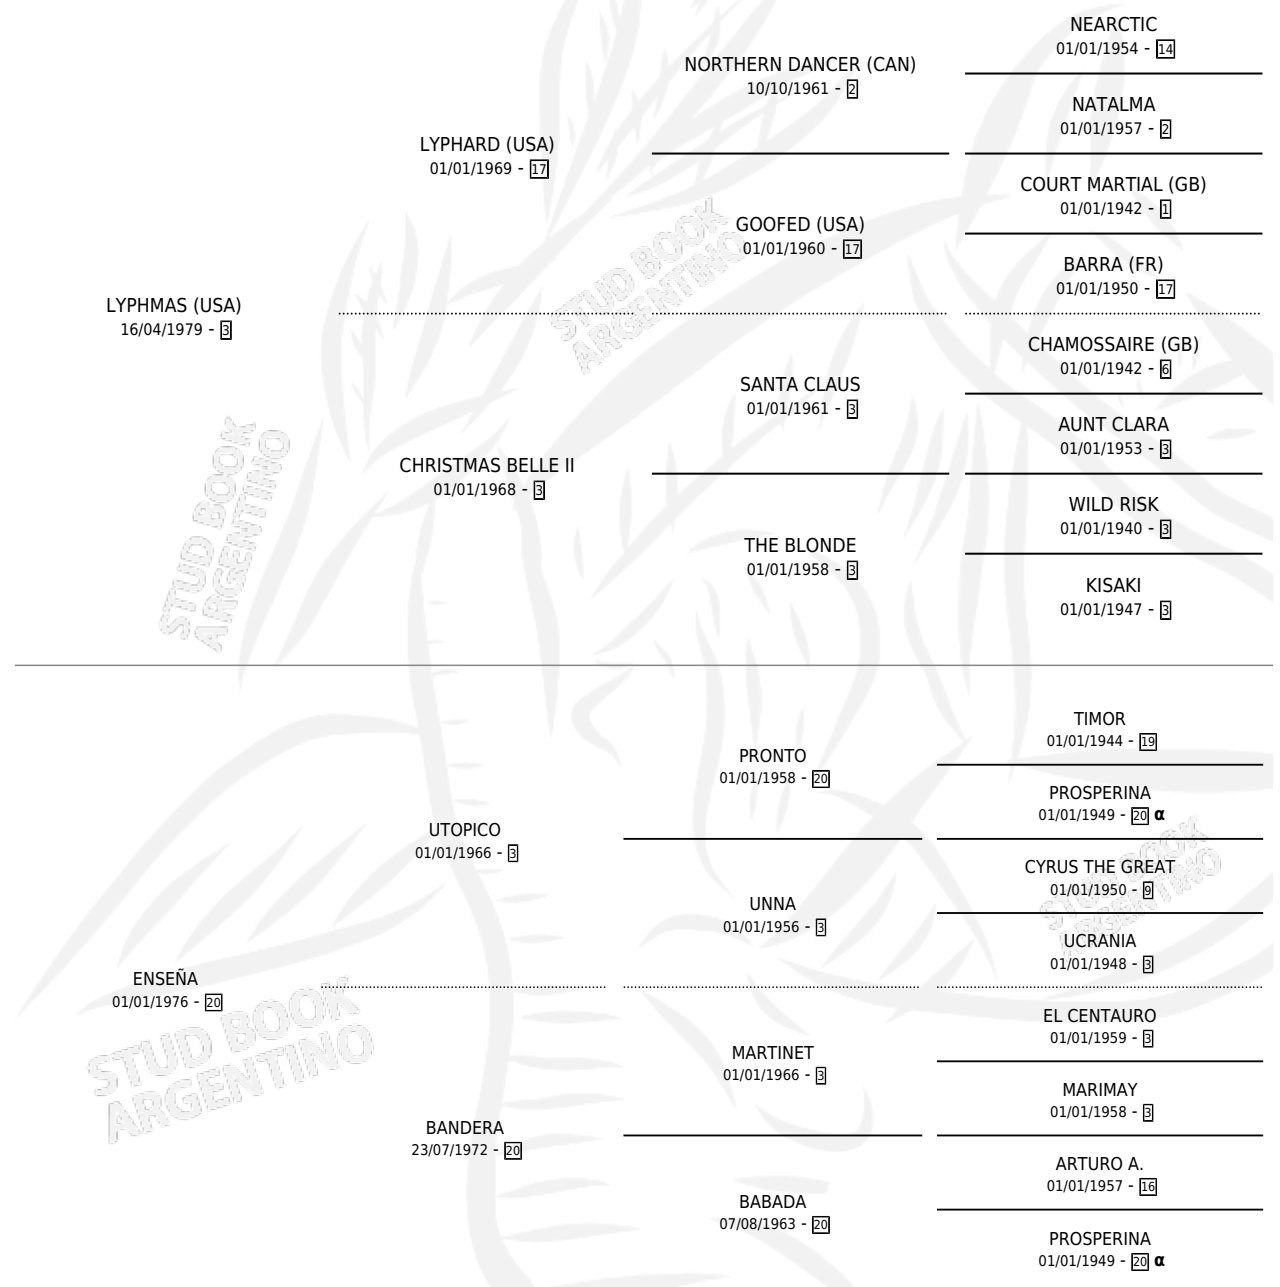

Lugar de nacimiento: El Turf

Criador: Casamayor Angel

~

HIJOS

	MACHOS	HEMBRAS
5 NACIERON	2	3
1 CORRIERON	1	0

SIN ACTUACIONES

PEDIGREE

INBREEDING : α

CAMPAÑA

Solo carreras oficiales de Argentina

POR EDAD

EDAD	CC	1°	2°	3°	4°	5°	NP	CLC	CLG	CLCG1	CLGG1	IMPORTE	GANANCIA / CC
3 AÑOS	3	1	1	0	0	0	1	0	0	0	0	\$0	\$0
4 AÑOS	3	0	0	0	1	0	2	1	0	0	0	\$0	\$0
TOTALES	6	1	1	0	1	0	3	1	0	0	0	\$0	\$0
%		16.7%	16.7%	0.0%	16.7%	0.0%	50.0%	16.7%	0.0%	0.0%	0.0%		