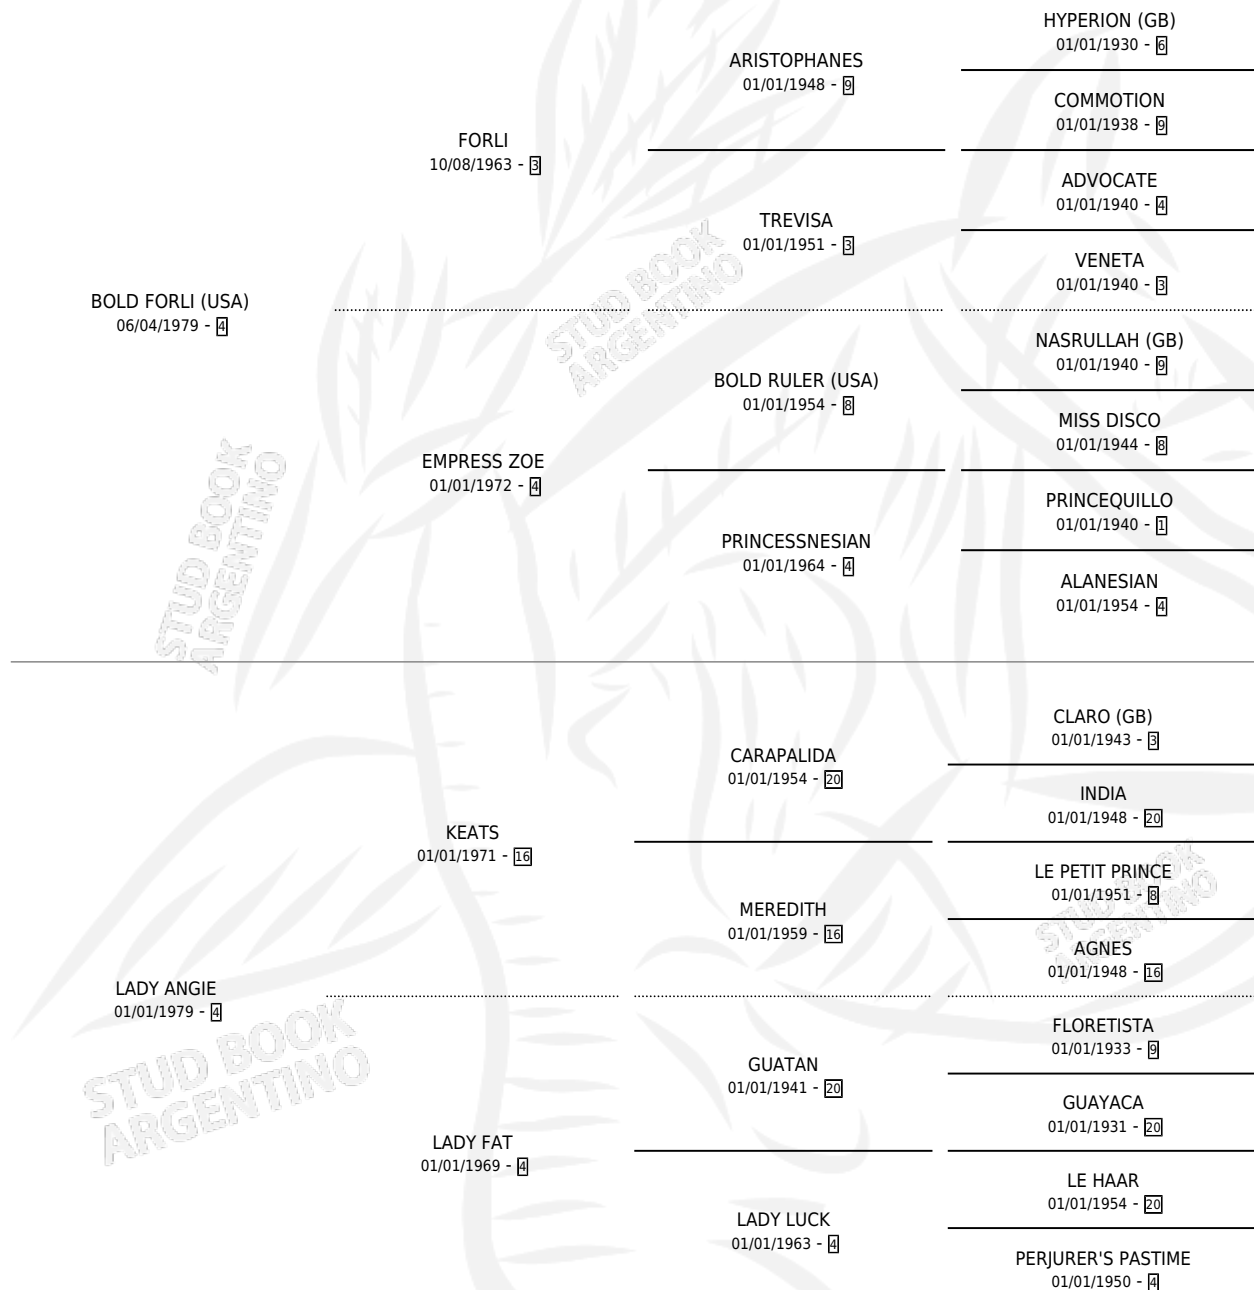

LADY PINK

por **BOLD FORLI (USA)** y **LADY ANGIE** por **KEATS**

Argentina · Hembra · Alazan · SP · 03/10/1986
Familia 4-c · Volumen 32

ESTADO

TIPIFICACIÓN SANGUÍNEA	✓
TIPIFICACIÓN POR ADN	✓
PASAPORTE	X
IDENTIFICACIÓN POR MICROCHIP	X
REPRODUCTOR	✓

Lugar de nacimiento: El Turf

Criador: Costa Del Sol S.A.

~

HIJOS

	MACHOS	HEMBRAS
9 NACIERON	5	4
3 CORRIERON	3	0
2 GANARON	2	0
0 GANADORES CL	0 GANADORES GR	0 GANADORES G1

PEDIGREE

CAMPAÑA

Solo carreras oficiales de Argentina

CARRERAS

FECHA	E	HIP. N°	O	DIST.	PREMIO	CAT.	PISTA	JOCKEY	CABALLERIZA CUIDADOR	POS.	IMPORTE	PAGO	
12/09/1990	4	SIS	3	1	1600	OLD BOY (1903)	ALW	CESPED	ABREGU MIGUEL ANGEL	COSTA DEL SOL ETCHECHOURY JUAN CARLOS	5	\$0	6.40
15/07/1990	4	SIS	6	4A	1600	ORAN (1901)	ALW	CESPED	ABREGU MIGUEL ANGEL	COSTA DEL SOL ETCHECHOURY JUAN CARLOS	11	\$0	5.85
30/06/1990	3	SIS	9	2	1600	COSINO (1981)	ALW	CESPED	ABREGU MIGUEL ANGEL	COSTA DEL SOL ETCHECHOURY JUAN CARLOS	7	\$0	6.20
17/06/1990	3	SIS	1	7A	1600	GANZUA (1904)	ALW	CESPED	ABREGU MIGUEL ANGEL	COSTA DEL SOL ETCHECHOURY JUAN CARLOS	4	\$0	2.70
23/05/1990	3	SIS	8	2	1600	PRADERA (1977)	ALW	CESPED	ABREGU MIGUEL ANGEL	COSTA DEL SOL ETCHECHOURY JUAN CARLOS	4	\$0	16.60
25/04/1990	3	SIS	9	2A	1600	EDISON (1909)	ALW	CESPED	ABREGU MIGUEL ANGEL	COSTA DEL SOL ETCHECHOURY JUAN CARLOS	6	\$0	1.95
11/04/1990	3	SIS	2	2	1600	PEPPER GOLD (1981)	ALW	CESPED	SENA GUILLERMO ENRIQUE	COSTA DEL SOL ETCHECHOURY JUAN CARLOS	7	\$0	7.65
26/03/1990	3	SIS	3	8	1400	PICARA (1899)	ALW	CESPED	SENA GUILLERMO ENRIQUE	COSTA DEL SOL ETCHECHOURY JUAN CARLOS	10	\$0	3.80