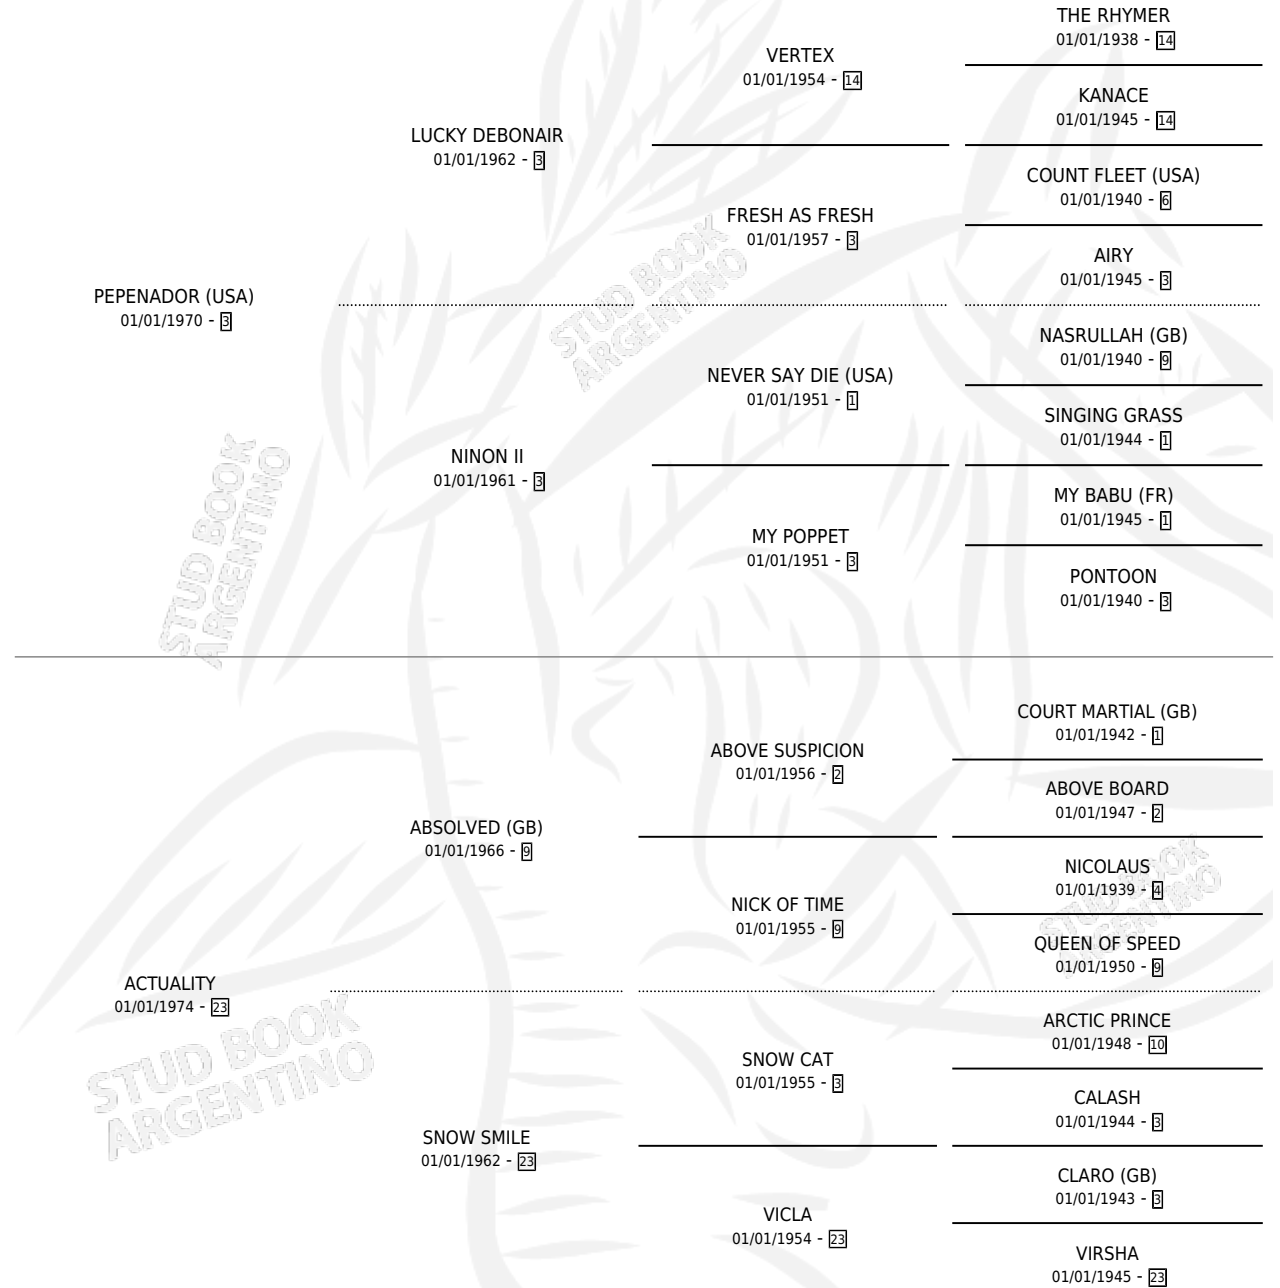

PLENILUNIO

por **PEPENADOR (USA)** y **ACTUALITY** por **ABSOLVED (GB)**

Argentina · Macho · Zaino · SP · 26/09/1986
Familia 23-a · Volumen 32

ESTADO

TIPIFICACIÓN SANGUÍNEA	✓
TIPIFICACIÓN POR ADN	X
PASAPORTE	X
IDENTIFICACIÓN POR MICROCHIP	X
REPRODUCTOR	X

Lugar de nacimiento: Don Santiago

Criador: Spirito Luis Julio Ramon

PEDIGREE

CAMPAÑA

Solo carreras oficiales de Argentina

POR EDAD

EDAD	CC	1°	2°	3°	4°	5°	NP	CLC	CLG	CLCG1	CLGG1	IMPORTE	GANANCIA / CC
3 AÑOS	5	1	1	0	0	0	3	1	0	0	0	\$1,167,000	\$233,400
4 AÑOS	8	0	0	1	2	0	5	0	0	0	0	\$0	\$0
TOTALES	13	1	1	1	2	0	8	1	0	0	0	\$1,167,000	\$89,769
%		7.7%	7.7%	7.7%	15.4%	0.0%	61.5%	7.7%	0.0%	0.0%	0.0%		