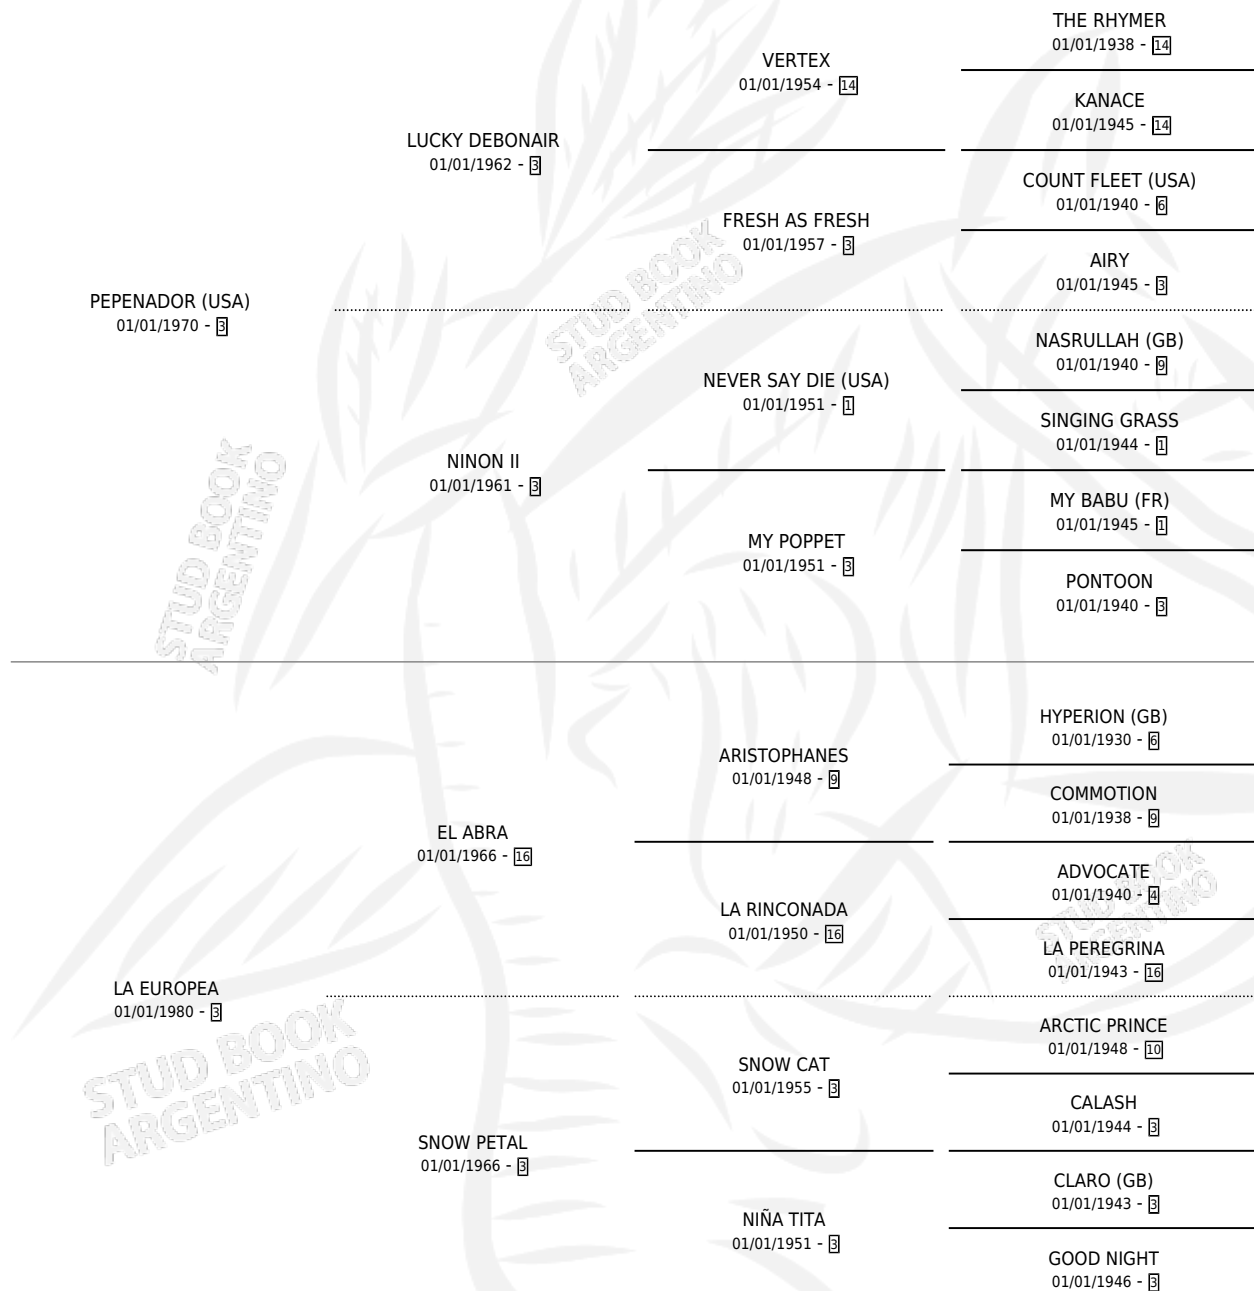

PAMPANERA

por **PEPENADOR (USA)** y **LA EUROPEA** por **EL ABRA**

Argentina · Hembra · Zaino · SP · 16/09/1986
Familia 3-e · Volumen 32

ESTADO

TIPIFICACIÓN SANGUÍNEA	✓
TIPIFICACIÓN POR ADN	X
PASAPORTE	X
IDENTIFICACIÓN POR MICROCHIP	X
REPRODUCTOR	✓

Lugar de nacimiento: Don Santiago
Criador: Don Santiago

~

HIJOS

	MACHOS	HEMBRAS
4 NACIERON	2	2
1 CORRIERON	1	0
1 GANARON	1	0
0 GANADORES CL	0 GANADORES GR	0 GANADORES G1

PEDIGREE

CAMPAÑA

Solo carreras oficiales de Argentina