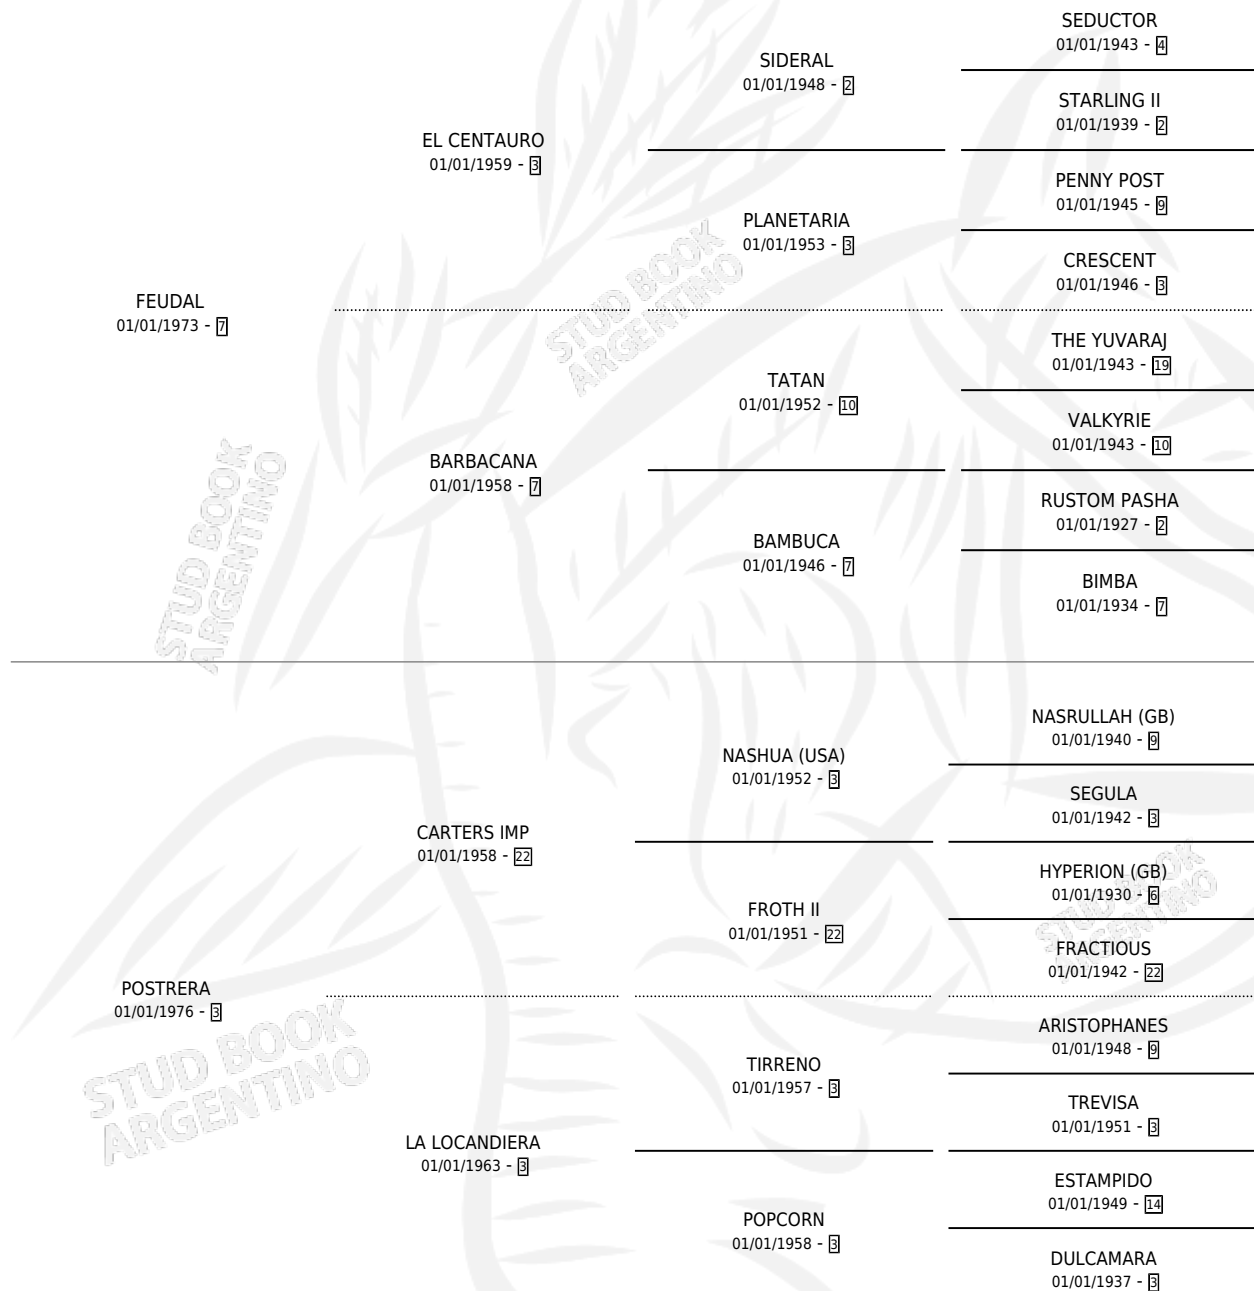

POSTRERO

por FEUDAL y POSTRERA por CARTERS IMP

Argentina · Macho · Zaino · SP · 29/09/1986
Familia 3 · Volumen 32

ESTADO

TIPIFICACIÓN SANGUÍNEA	X
TIPIFICACIÓN POR ADN	X
PASAPORTE	X
IDENTIFICACIÓN POR MICROCHIP	X
REPRODUCTOR	X

Lugar de nacimiento: Cañada De La Cruz

Criador: Sin dato

PEDIGREE