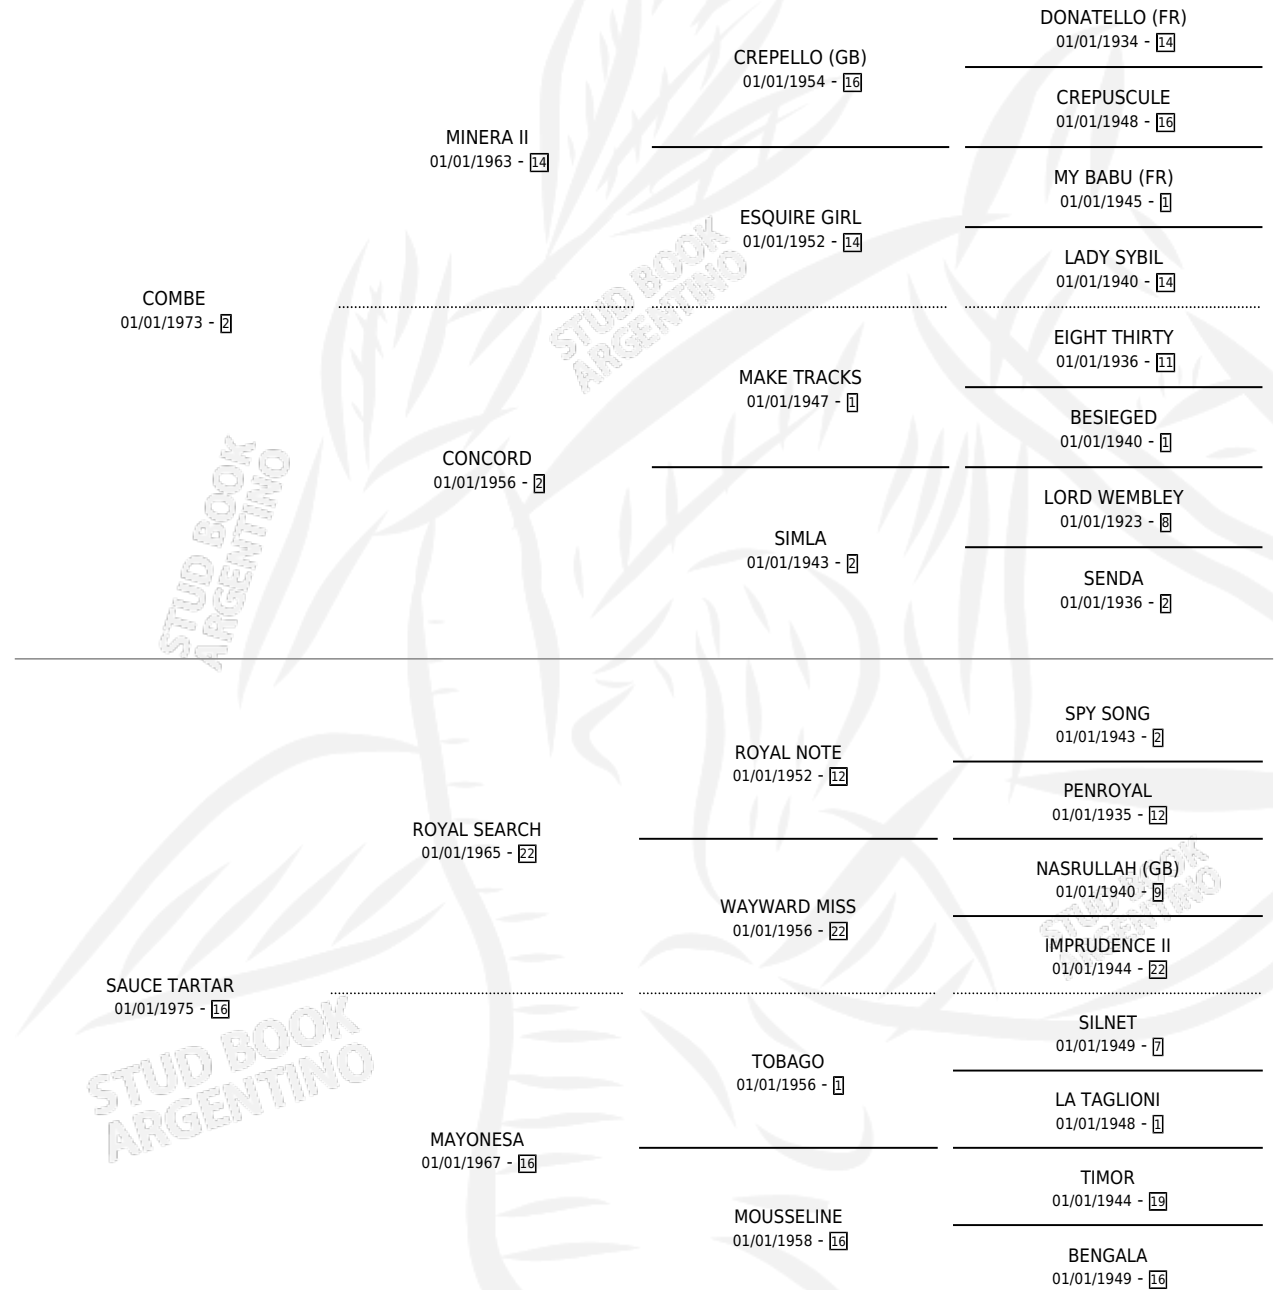

OKEY ALFRED

por COMBE y SAUCE TARTAR por ROYAL SEARCH

Argentina · Macho · Zaino · SP · 04/10/1986
Familia 16-h · Volumen 32

ESTADO

TIPIFICACIÓN SANGUÍNEA	X
TIPIFICACIÓN POR ADN	X
PASAPORTE	X
IDENTIFICACIÓN POR MICROCHIP	X
REPRODUCTOR	X

Lugar de nacimiento: Campo particular

Criador: San Jose de El Socorro Saayc

PEDIGREE

CAMPAÑA

Solo carreras oficiales de Argentina

POR EDAD

EDAD	CC	1°	2°	3°	4°	5°	NP	CLC	CLG	CLCG1	CLGG1	IMPORTE	GANANCIA / CC
3 AÑOS	8	0	3	2	0	0	3	0	0	0	0	\$0	\$0
TOTALES	8	0	3	2	0	0	3	0	0	0	0	\$0	\$0
%		0.0%	37.5%	25.0%	0.0%	0.0%	37.5%	0.0%	0.0%	0.0%	0.0%		

Placés en La Plata en 8 carreras disputadas.

POR DISTANCIA

HIPODROMO	CC	1°	2°	3°	4°	5°	NP	CLC	CLG	CLCG1	CLGG1	IMPORTE
LA PLATA	8	0	3	2	0	0	3	0	0	0	0	\$0
1300 MTS	1	0	0	1	0	0	0	0	0	0	0	\$0
1200 MTS	4	0	1	1	0	0	2	0	0	0	0	\$0
1400 MTS	3	0	2	0	0	0	1	0	0	0	0	\$0