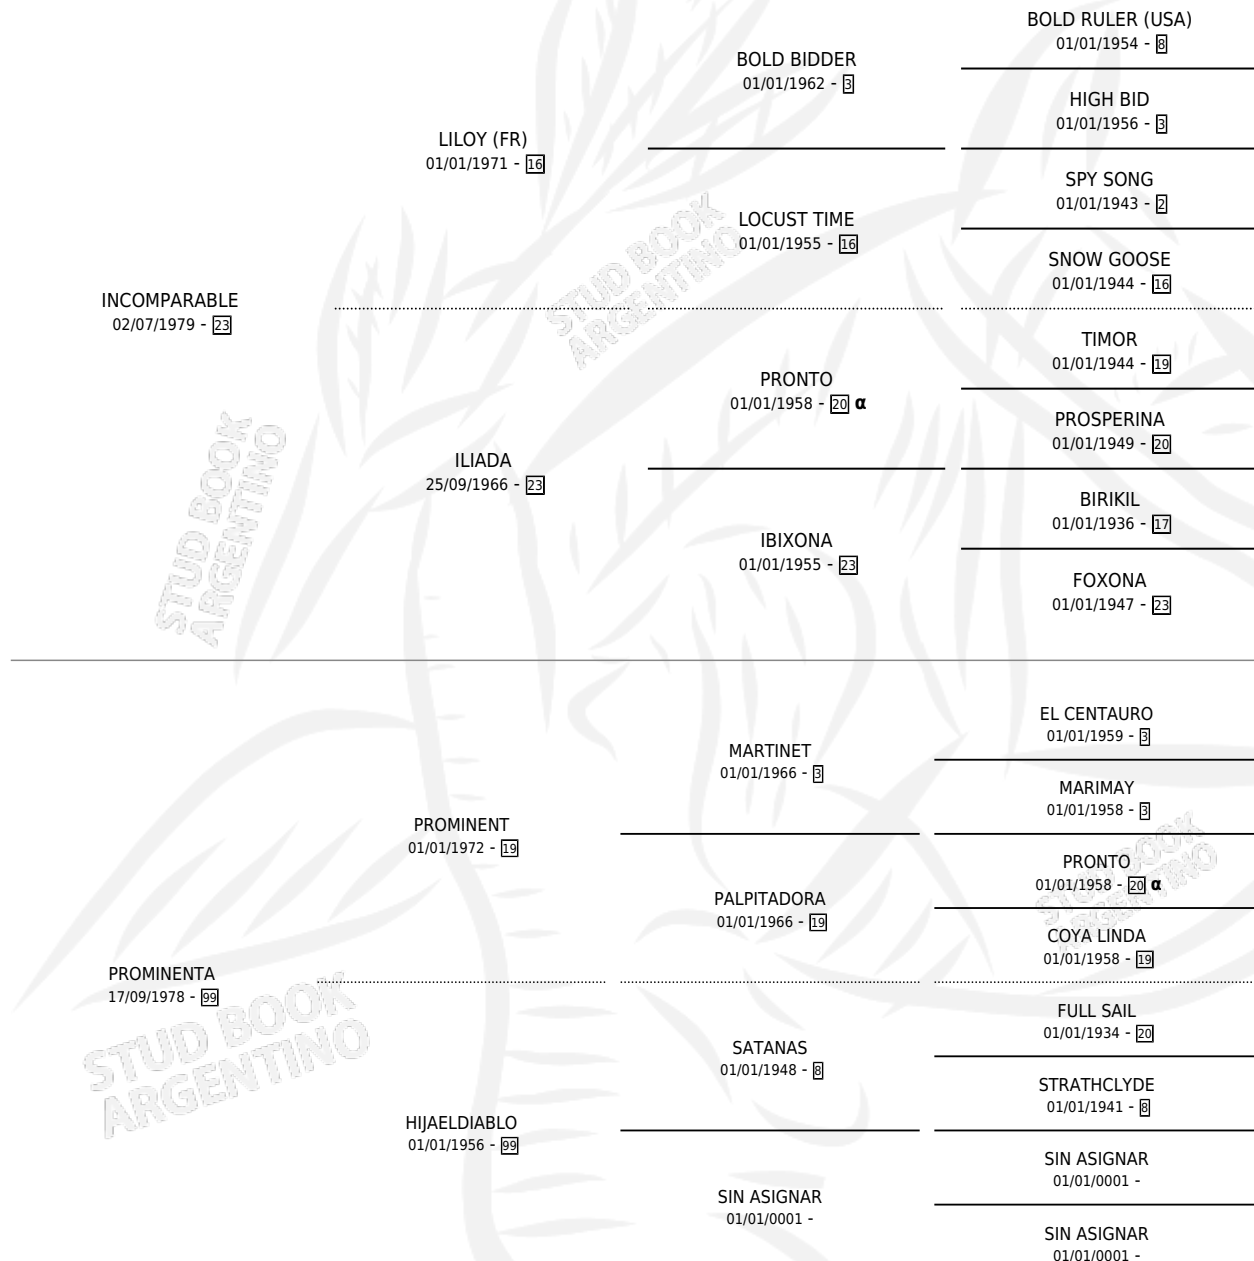

IN INDRA

por **INCOMPARABLE** y **PROMINENTA** por **PROMINENT**

Argentina · Hembra · Alazan · SP · 12/10/1986
Familia 99 · Volumen 32

ESTADO

TIPIFICACIÓN SANGUÍNEA	✓
TIPIFICACIÓN POR ADN	X
PASAPORTE	X
IDENTIFICACIÓN POR MICROCHIP	X
REPRODUCTOR	✓

Lugar de nacimiento: Rosa Negra
Criador: Sin dato

~

HIJOS

	MACHOS	HEMBRAS
1 NACIERON	0	1

SIN ACTUACIONES

PEDIGREE

INBREEDING : α