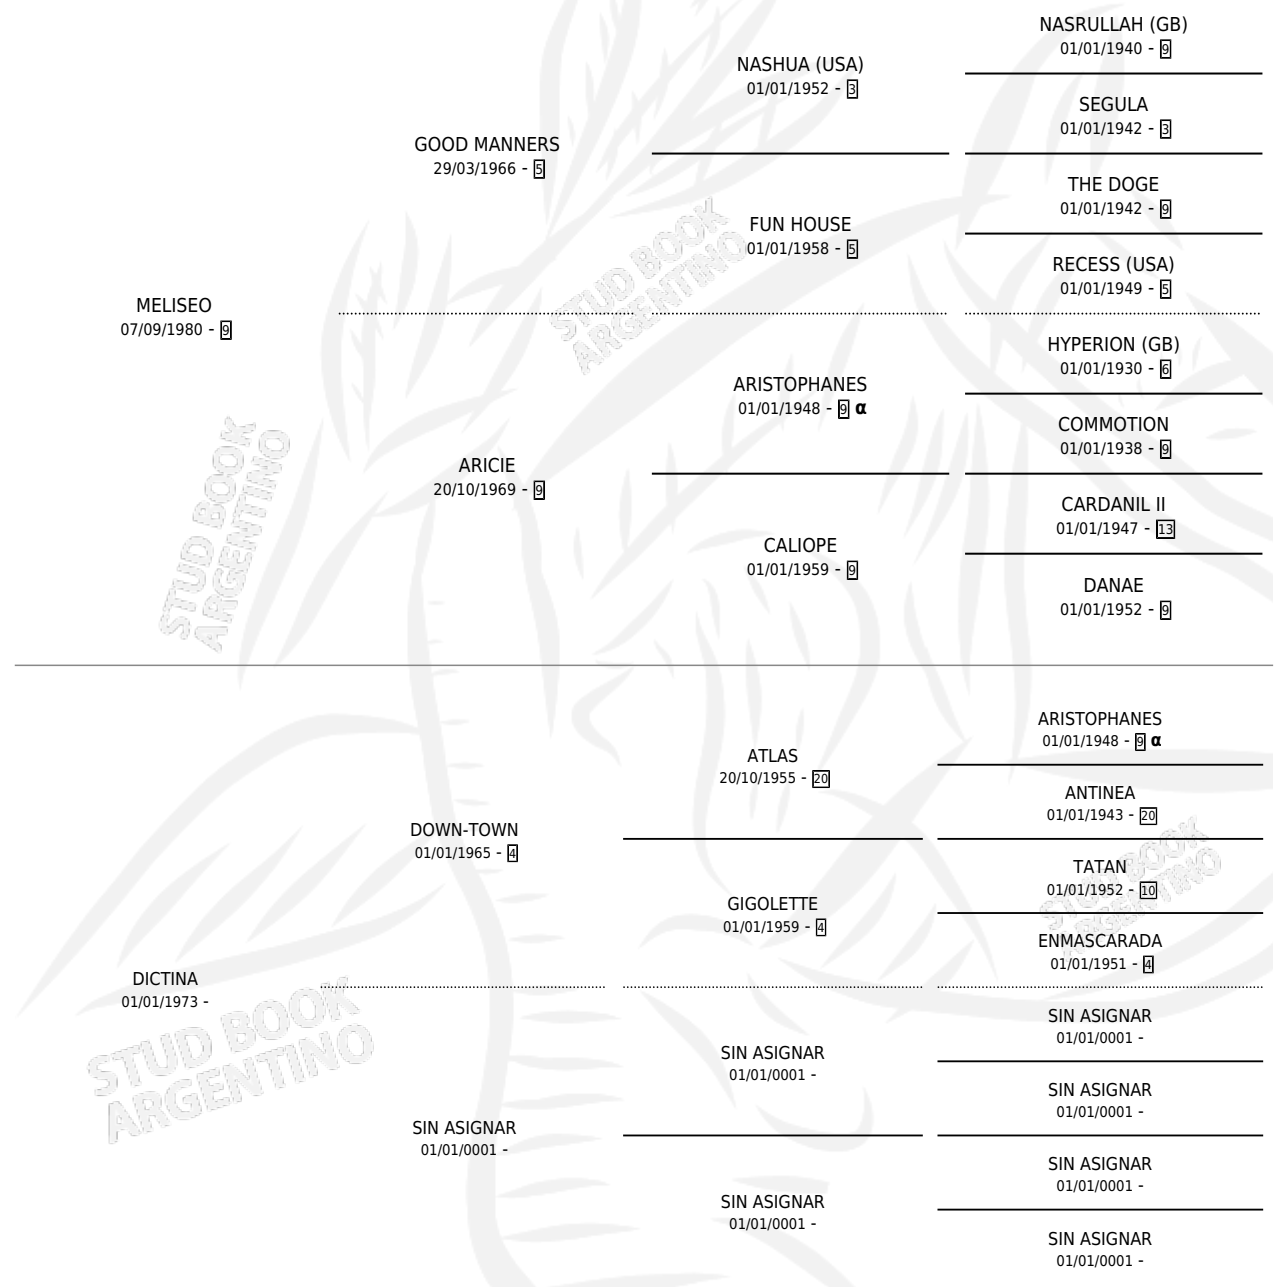

MEL ISIS

PEDIGREE

por MELISEO y DICTINA por DOWN-TOWN

Argentina · Hembra · Zaino · SP · 02/10/1986
Familia · Volumen 32

ESTADO

TIPIFICACIÓN SANGUÍNEA	✓
TIPIFICACIÓN POR ADN	X
PASAPORTE	X
IDENTIFICACIÓN POR MICROCHIP	X
REPRODUCTOR	✓

Lugar de nacimiento: Rosa Negra

Criador: Sin dato

~

HIJOS

	MACHOS	HEMBRAS
6 NACIERON	2	4
2 CORRIERON	1	1
2 GANARON	1	1
0 GANADORES CL	0 GANADORES GR	0 GANADORES G1

INBREEDING : α