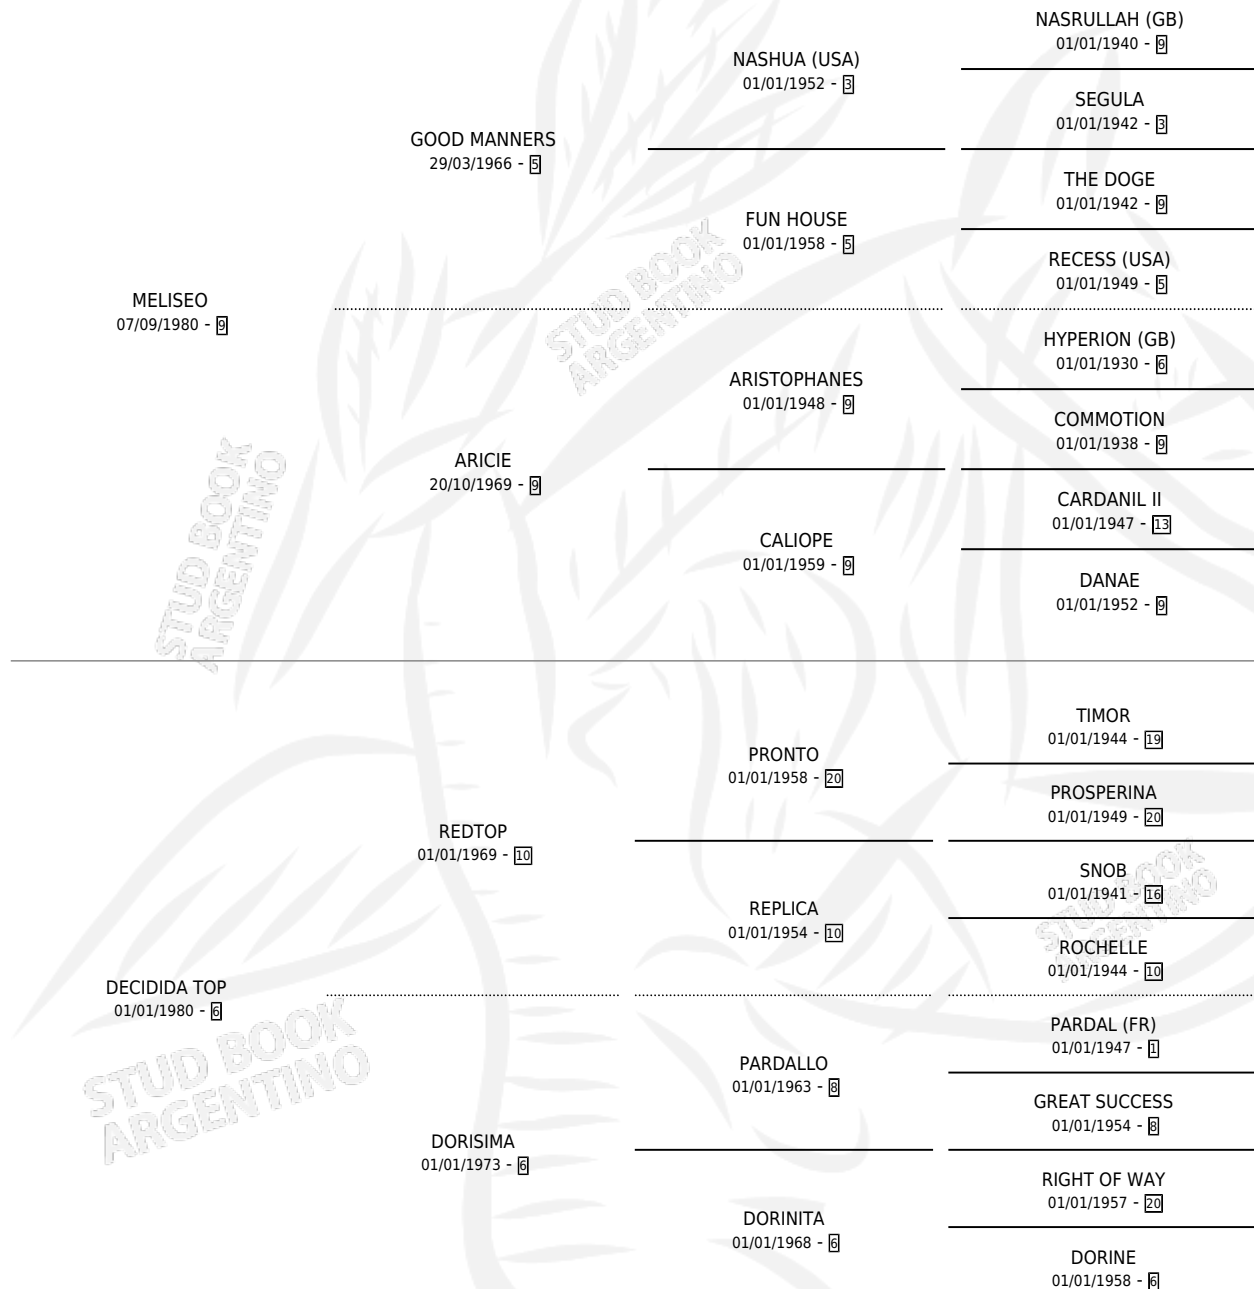

MELI ZEUS

por MELISEO y DECIDIDA TOP por REDTOP

Argentina · Macho · Zaino · SP · 07/10/1986
Familia 6-a · Volumen 32

ESTADO

TIPIFICACIÓN SANGUÍNEA	X
TIPIFICACIÓN POR ADN	X
PASAPORTE	X
IDENTIFICACIÓN POR MICROCHIP	X
REPRODUCTOR	X

Lugar de nacimiento: Rosa Negra

Criador: Sin dato

PEDIGREE

~ CAMPAÑA

Solo carreras oficiales de Argentina

POR EDAD

EDAD	CC	1°	2°	3°	4°	5°	NP	CLC	CLG	CLCG1	CLGG1	IMPORTE	GANANCIA / CC
2 AÑOS	1	0	0	1	0	0	0	1	0	0	0	\$0	\$0
3 AÑOS	3	0	1	1	0	1	0	2	0	0	0	\$0	\$0
4 AÑOS	1	1	0	0	0	0	0	0	0	0	0	\$0	\$0
5 AÑOS	2	0	0	0	0	1	1	1	0	0	0	\$0	\$0
TOTALES	7	1	1	2	0	2	1	4	0	0	0	\$0	\$0
%		14.3%	14.3%	28.6%	0.0%	28.6%	14.3%	57.1%	0.0%	0.0%	0.0%		