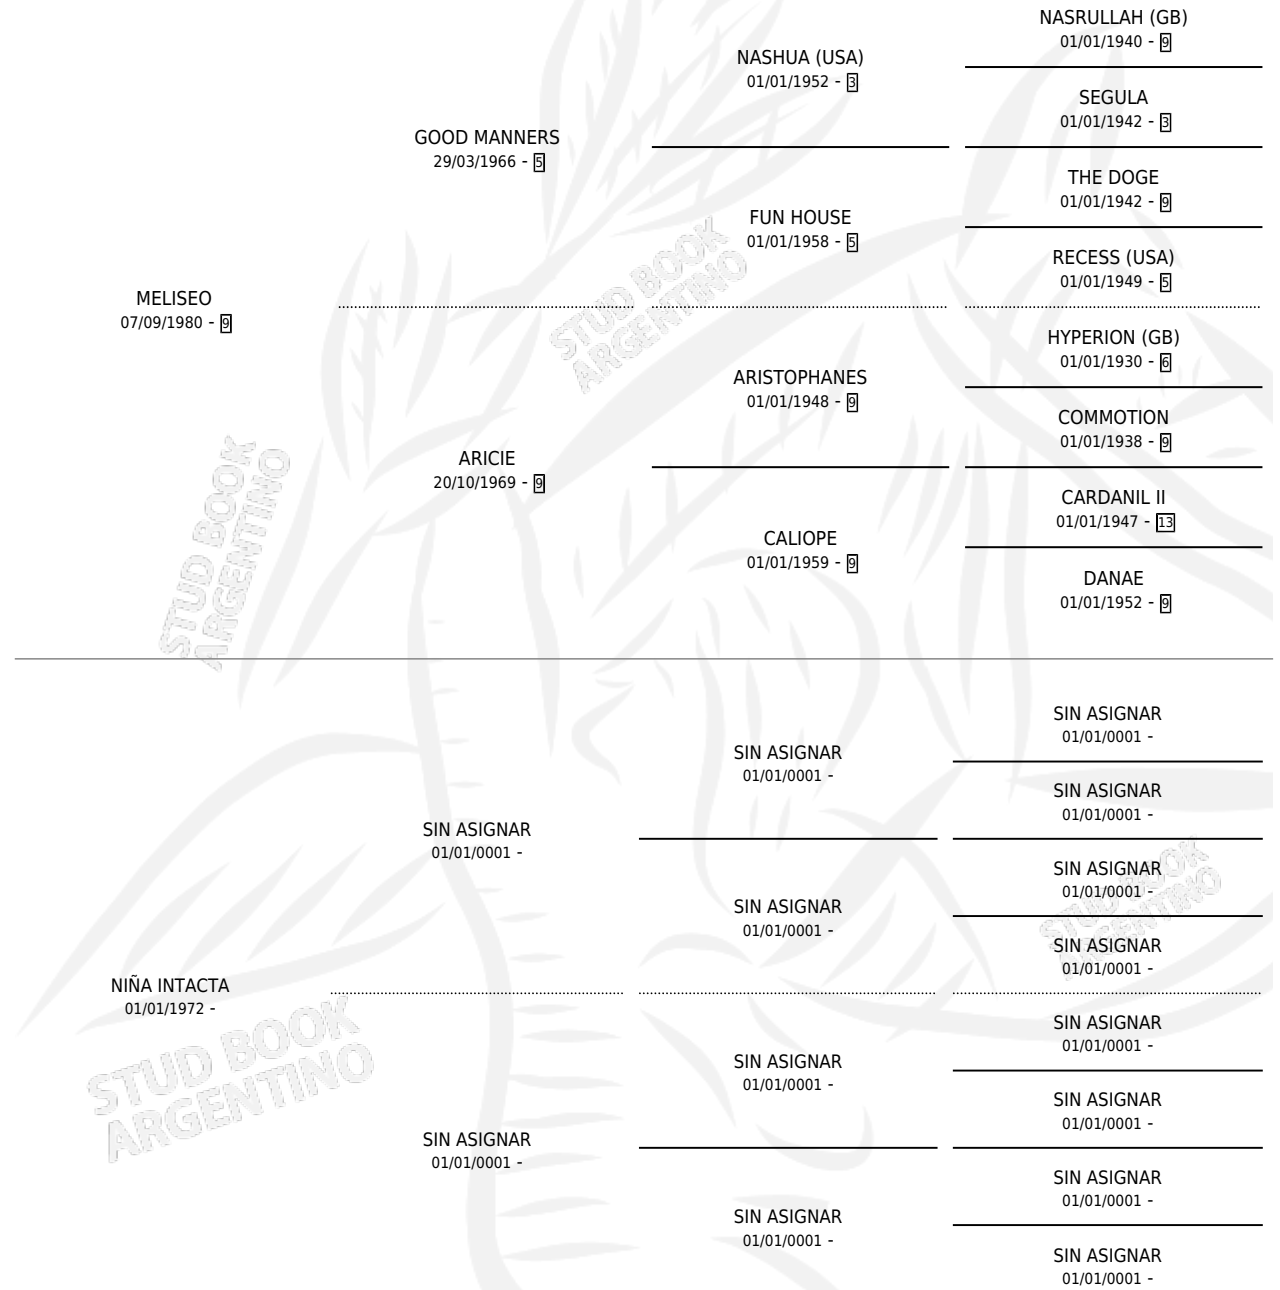

MELI NUT

por MELISEO y NIÑA INTACTA por SIN ASIGNAR

Argentina · Hembra · Zaino · SP · 08/10/1986
Familia · Volumen 32

ESTADO

TIPIFICACIÓN SANGUÍNEA	X
TIPIFICACIÓN POR ADN	X
PASAPORTE	X
IDENTIFICACIÓN POR MICROCHIP	X
REPRODUCTOR	X

Lugar de nacimiento: Rosa Negra

Criador: Sin dato

PEDIGREE