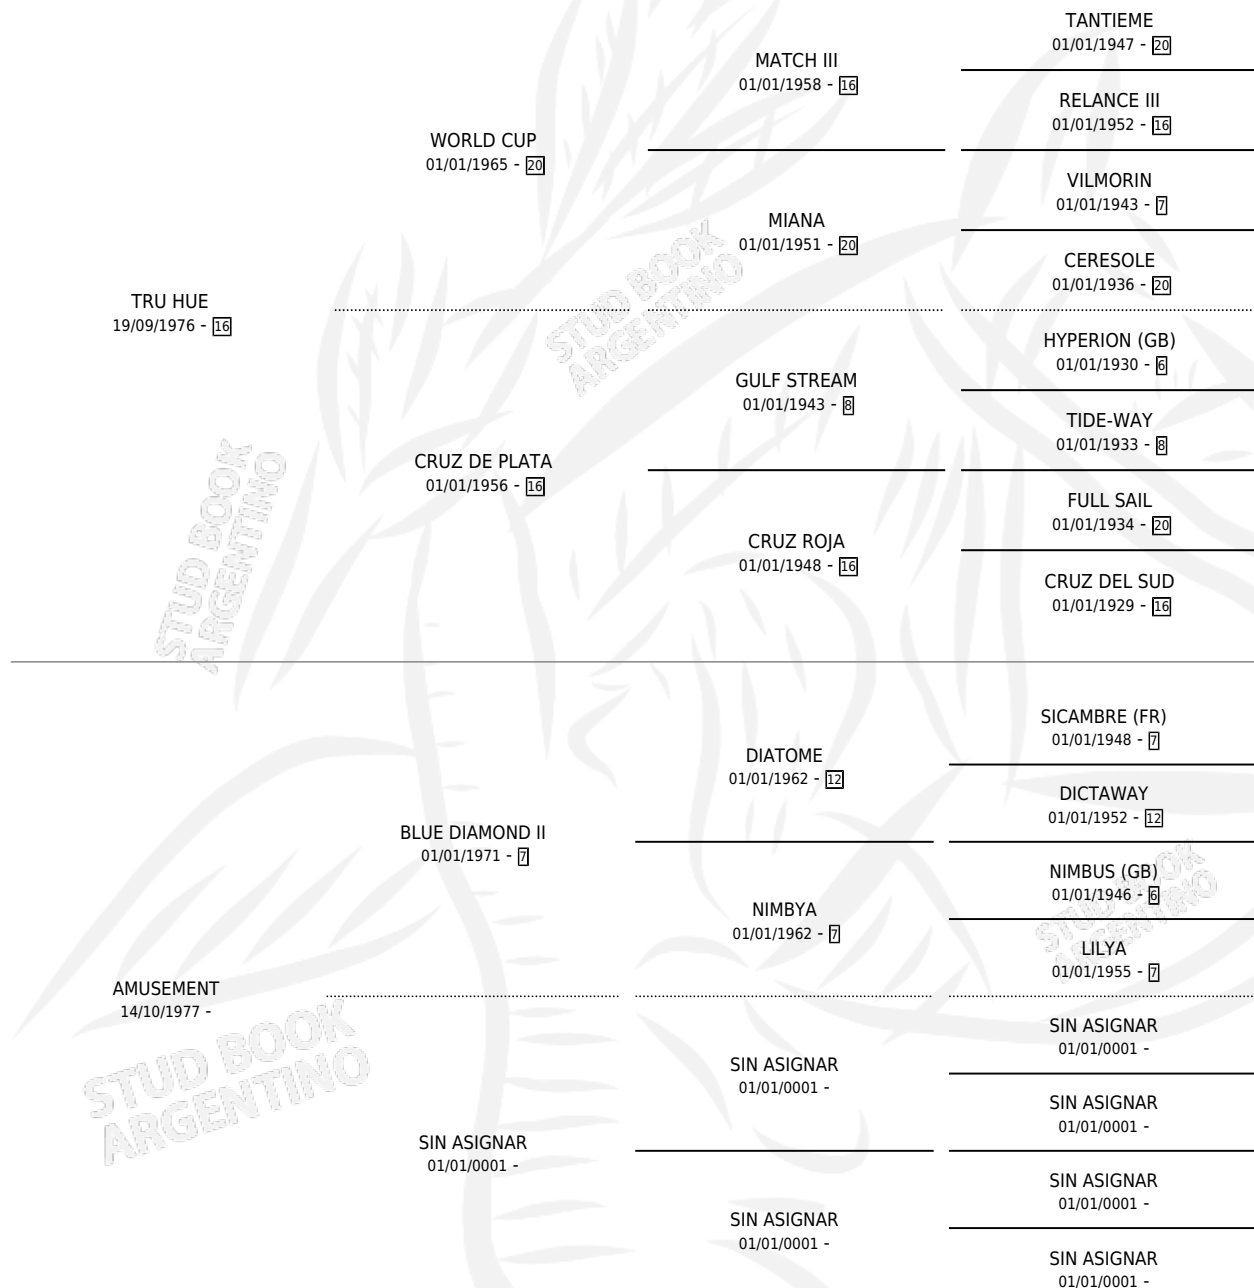

PICARA HUE

por TRU HUE y AMUSEMENT por BLUE DIAMOND II

Argentina · Hembra · Zaino · SP · 13/09/1986
Familia · Volumen 32

ESTADO

| | |
|------------------------------|---|
| TIPIFICACIÓN SANGUÍNEA | X |
| TIPIFICACIÓN POR ADN | X |
| PASAPORTE | X |
| IDENTIFICACIÓN POR MICROCHIP | X |
| REPRODUCTOR | X |

Lugar de nacimiento: Blaze Hue

Criador: Sin dato

PEDIGREE

PICARA HUE

Datos oficiales del Stud Book Argentino

Documento generado el 11/05/2026

studbook.org.ar