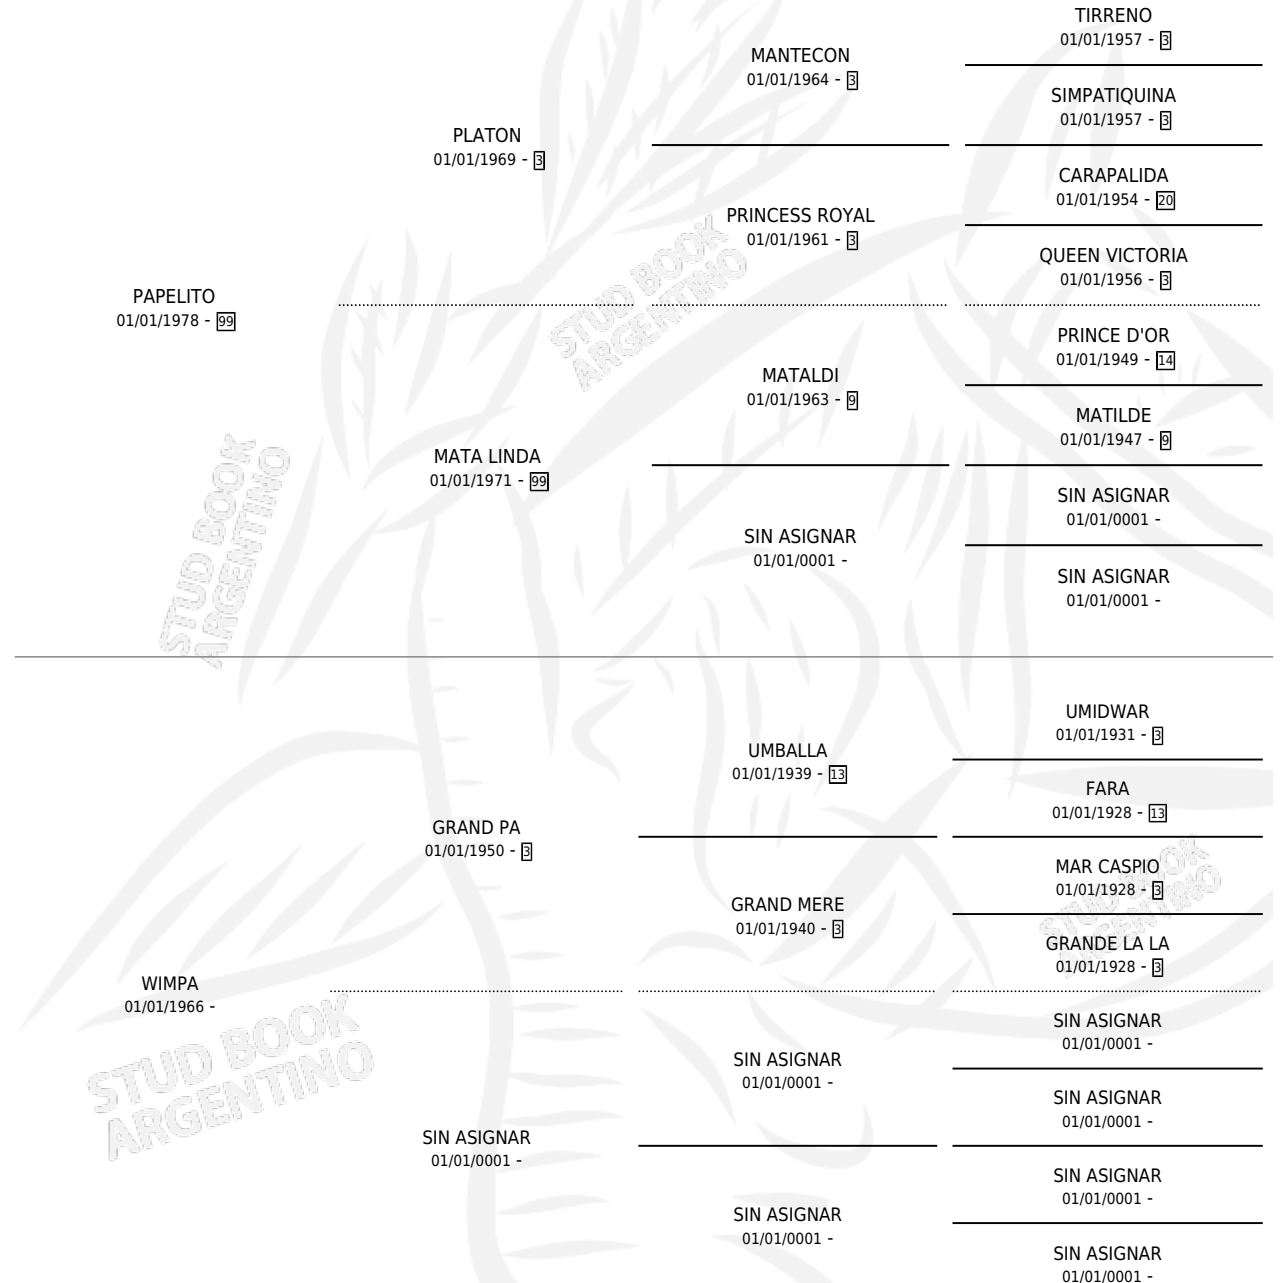

OS-PERRY

por PAPELITO y WIMPA por GRAND PA

Argentina · Macho · Zaino Colorado · SP · 05/09/1986
Familia · Volumen 32

ESTADO

TIPIFICACIÓN SANGUÍNEA	X
TIPIFICACIÓN POR ADN	X
PASAPORTE	X
IDENTIFICACIÓN POR MICROCHIP	X
REPRODUCTOR	X

Lugar de nacimiento: Silferval

Criador: Sin dato

PEDIGREE

OS-PERRY

Datos oficiales del Stud Book Argentino

Documento generado el 02/05/2026

studbook.org.ar