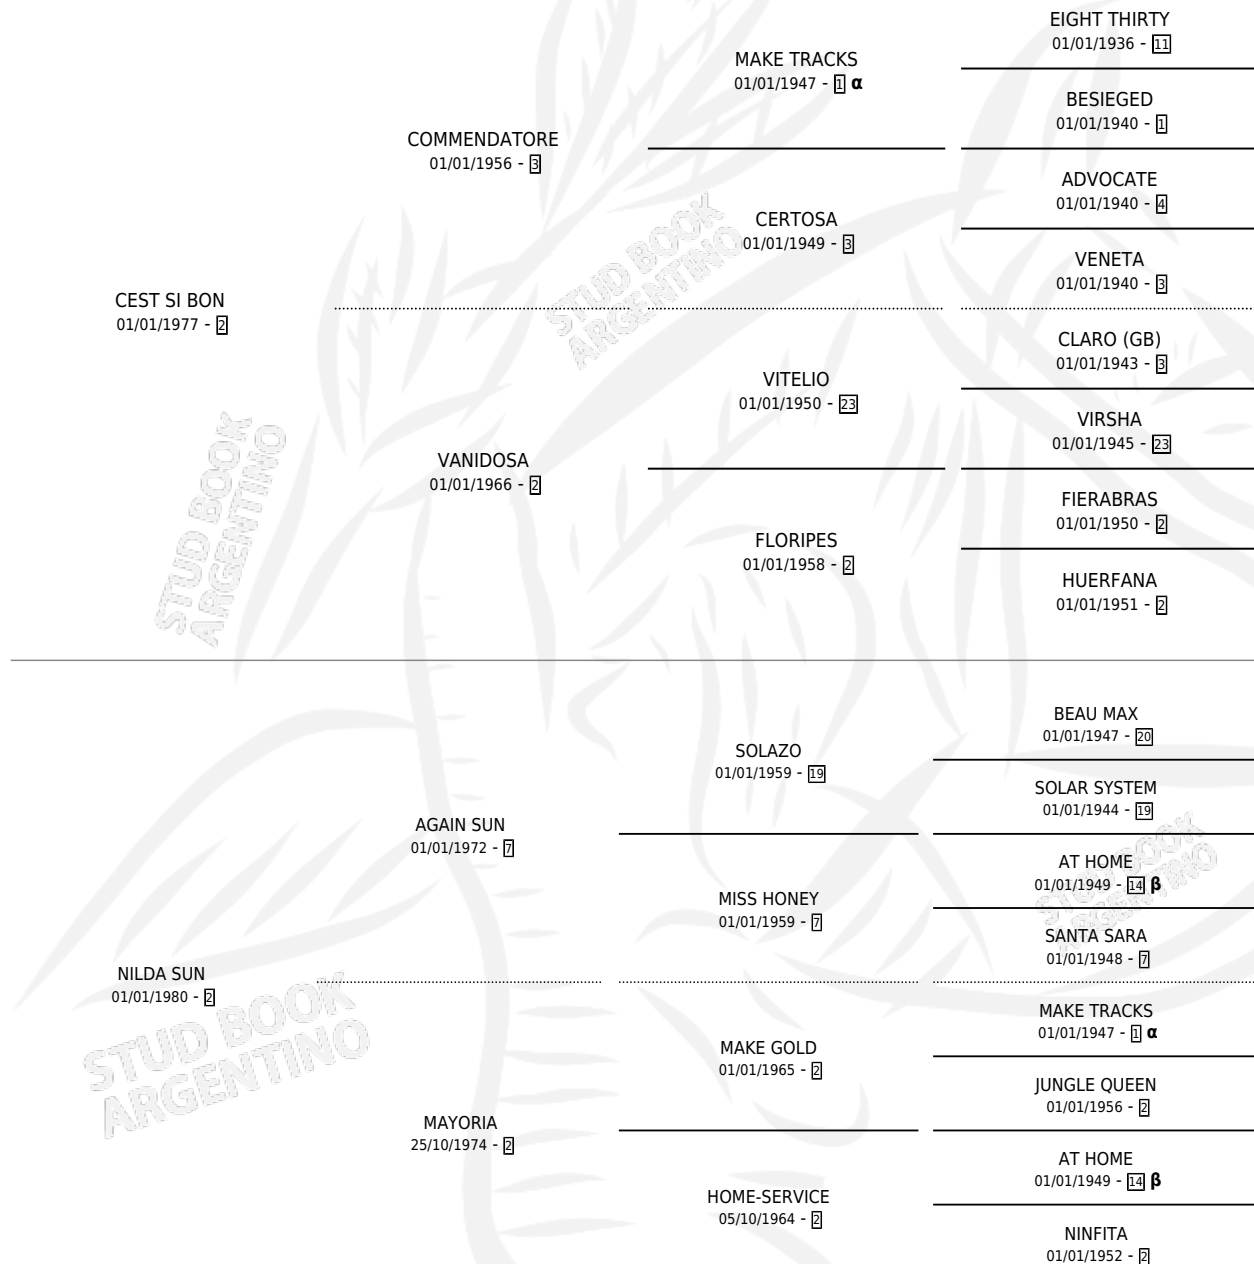

MISS NILDA

por CEST SI BON y NILDA SUN por AGAIN SUN

Argentina · Hembra · Zaino · SP · 05/09/1986
Familia 2-g · Volumen 32

ESTADO

TIPIFICACIÓN SANGUÍNEA	✓
TIPIFICACIÓN POR ADN	X
PASAPORTE	X
IDENTIFICACIÓN POR MICROCHIP	X
REPRODUCTOR	✓

Lugar de nacimiento: San Luis II

Criador: Sin dato

~

HIJOS

	MACHOS	HEMBRAS
1 NACIERON	0	1

SIN ACTUACIONES

PEDIGREE

INBREEDING : α, β

S

mientos 1 / Efectividad 14.29%

PADRILLO	PRODUCTO	CRIADOR	1ER SERVICIO	ÚLTIMO SERVICIO
BONIVINO	∅		28/12/1997	31/12/1997
MISS NILDA			27/10/1996	29/10/1996
Datos oficiales del Stud Book Argentino			12/11/1995	14/11/1995
Documento generado el 12/05/2026			09/11/1994	11/11/1994
COMPUESTO	∅		SIN DATO	14/11/1993
COMPUESTO	MISS COMPUESTA (H A, 30/10/1994)			16/11/1993
SNOW JUNIOR	∅		26/11/1992	31/12/1992
BARTOLITO	∅		16/12/1991	19/12/1991