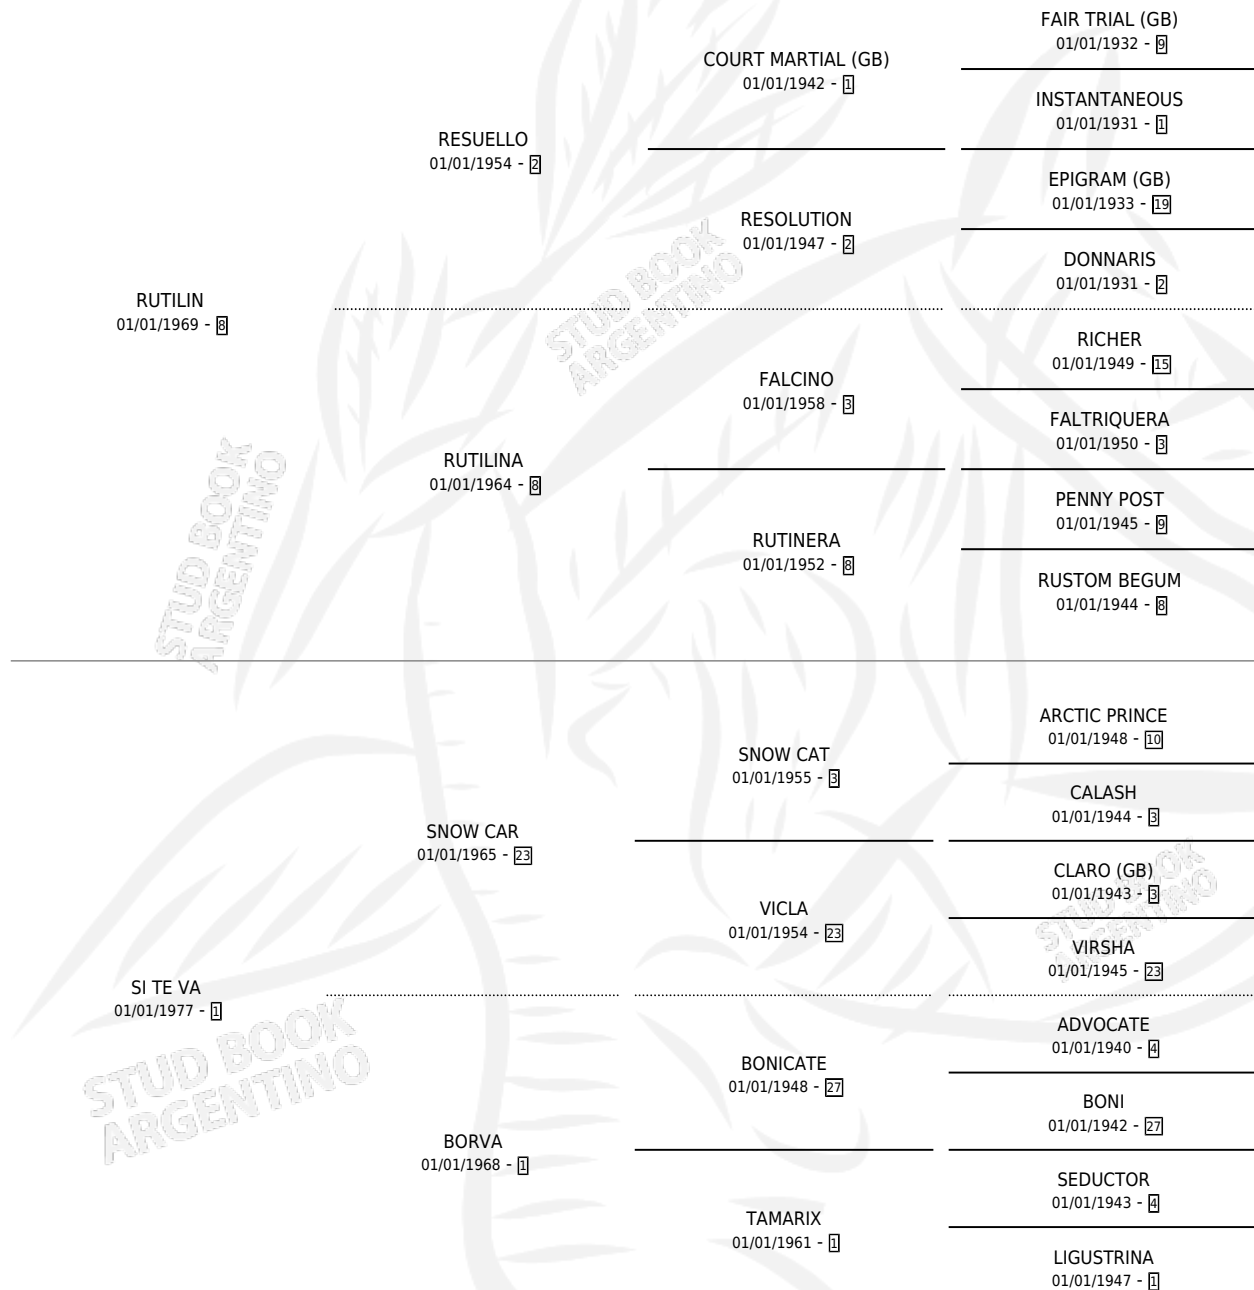

SERAS SORPRESA

por RUTILIN y SI TE VA por SNOW CAR

Argentina · Hembra · Zaino · SP · 18/09/1986
Familia 1-o · Volumen 32

ESTADO

TIPIFICACIÓN SANGUÍNEA	✓
TIPIFICACIÓN POR ADN	X
PASAPORTE	X
IDENTIFICACIÓN POR MICROCHIP	X
REPRODUCTOR	✓

Lugar de nacimiento: La Cantora
Criador: Serra Marcelo Hector

PEDIGREE