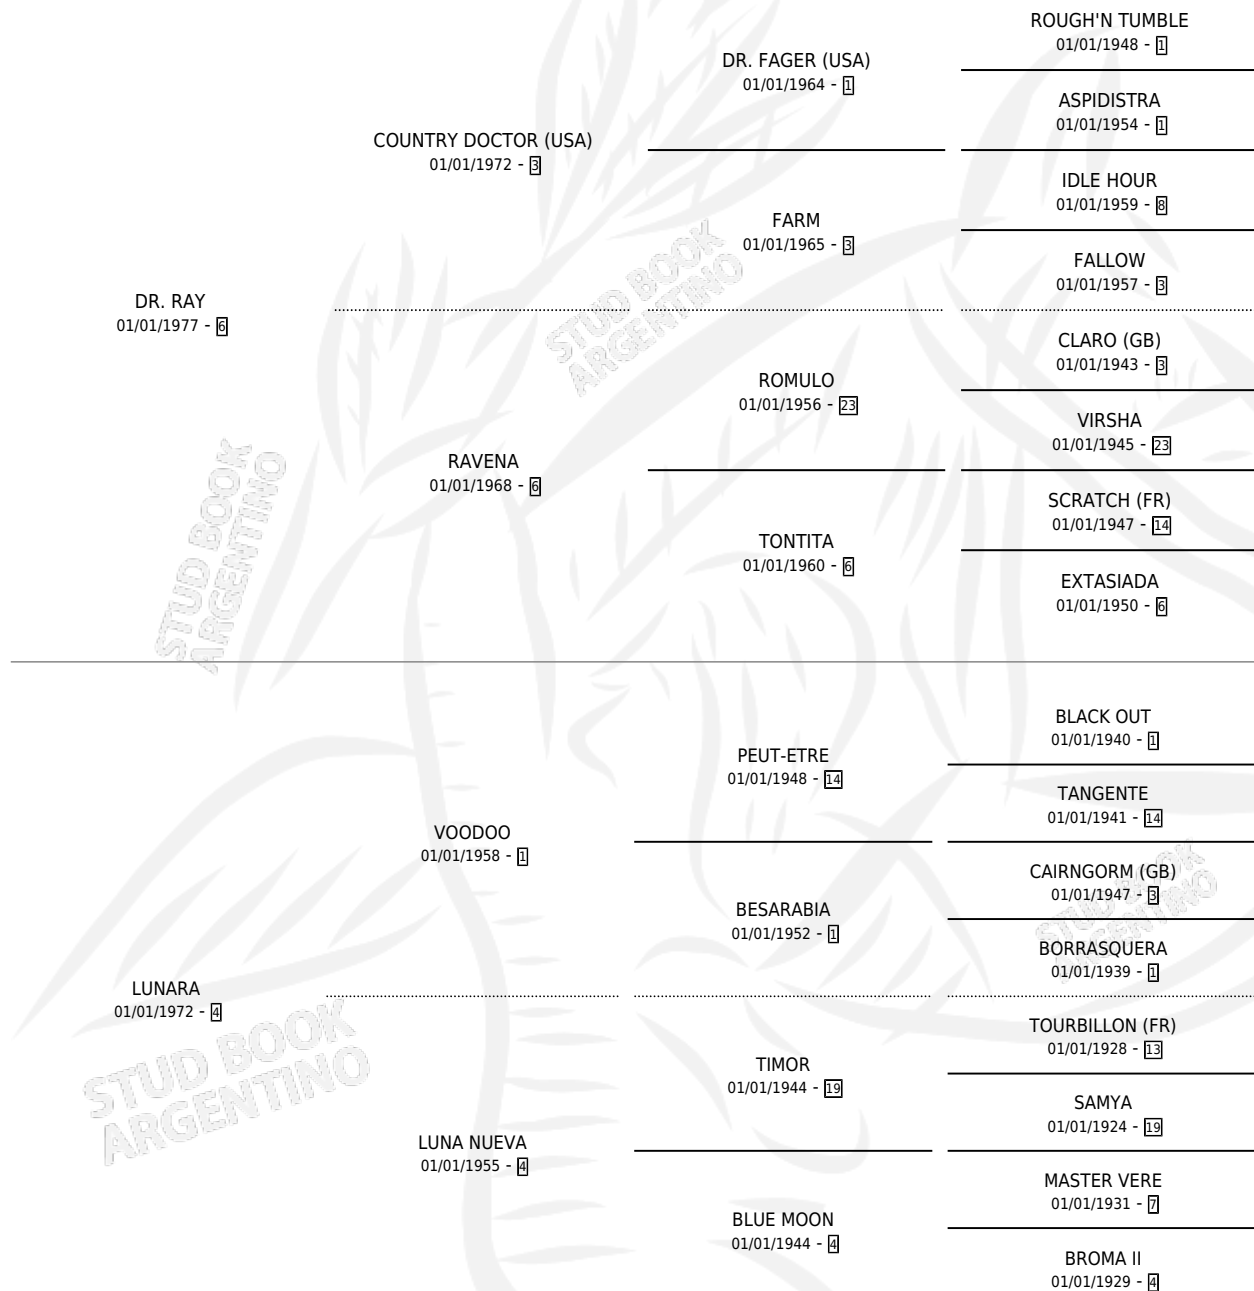

RAY-PATRIK

por DR. RAY y LUNARA por VOODOO

Argentina · Macho · Zaino Colorado · SP · 21/09/1986
Familia 4-b · Volumen 32

ESTADO

TIPIFICACIÓN SANGUÍNEA	X
TIPIFICACIÓN POR ADN	X
PASAPORTE	X
IDENTIFICACIÓN POR MICROCHIP	X
REPRODUCTOR	X

Lugar de nacimiento: Carlalexia

Criador: Carlalexia

PEDIGREE

CAMPAÑA

Solo carreras oficiales de Argentina

POR EDAD

EDAD	CC	1°	2°	3°	4°	5°	NP	CLC	CLG	CLCG1	CLGG1	IMPORTE	GANANCIA / CC
3 AÑOS	2	0	0	0	0	0	2	0	0	0	0	\$0	\$0
TOTALES	2	0	0	0	0	0	2	0	0	0	0	\$0	\$0
%		0.0%	0.0%	0.0%	0.0%	0.0%	100%	0.0%	0.0%	0.0%	0.0%		