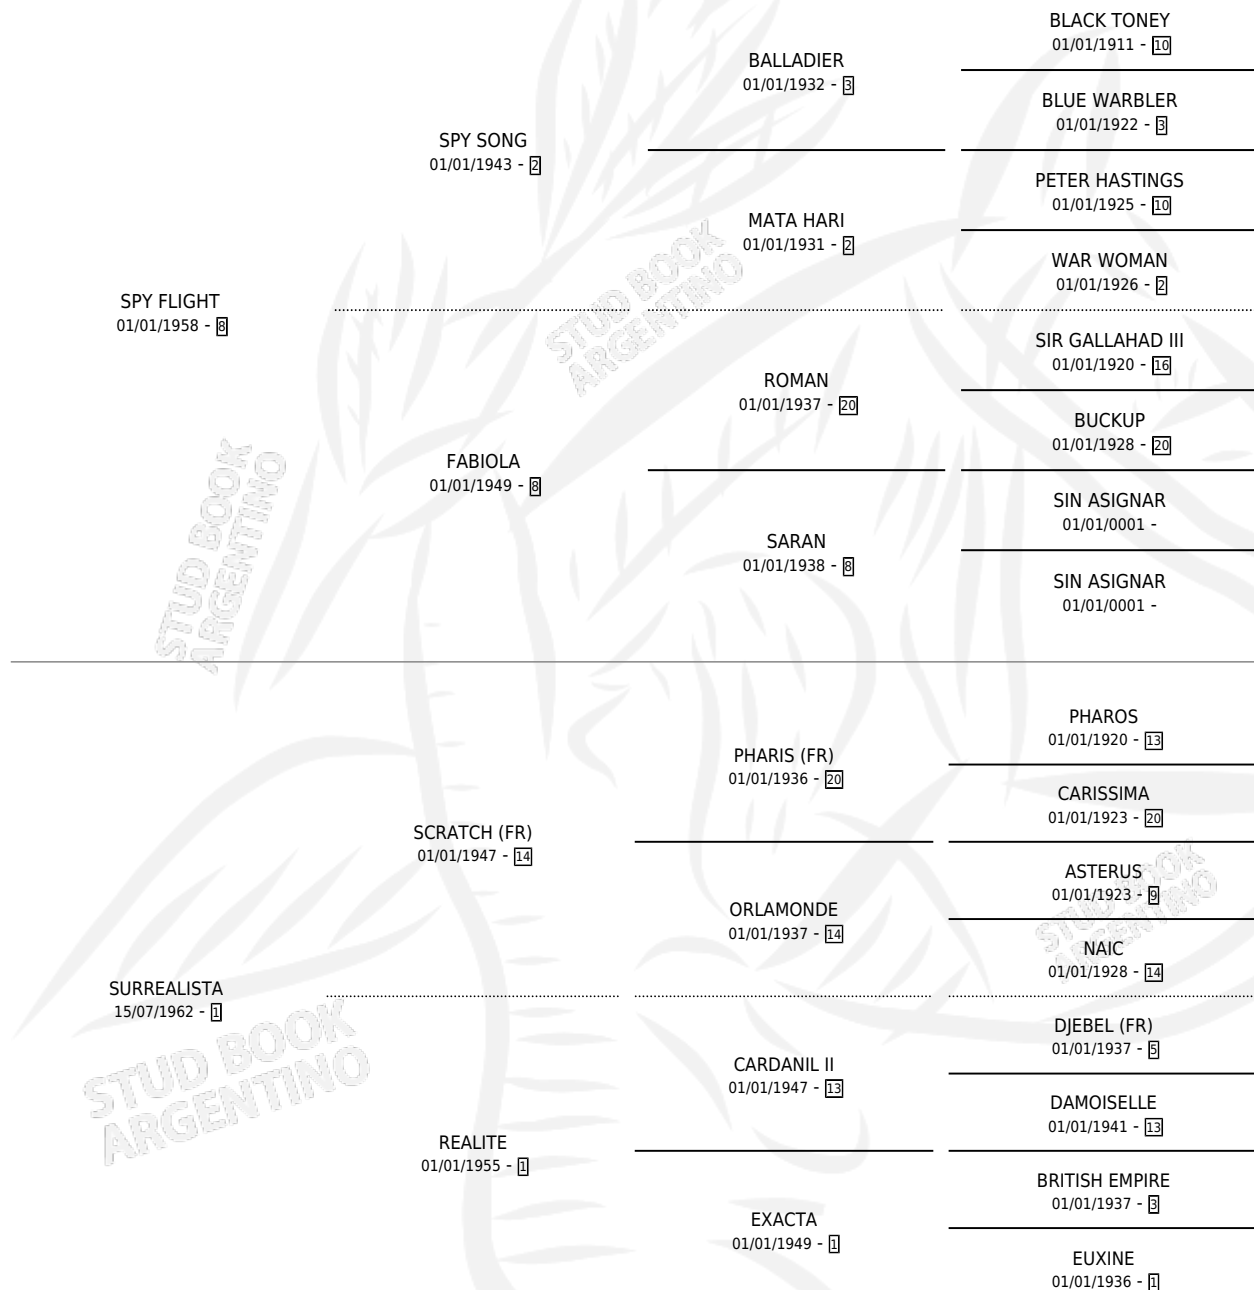

SPY HIPPY

por SPY FLIGHT y SURREALISTA por SCRATCH (FR)

Argentina · Macho · Zaino · SP · 18/08/1969
Familia 1-d · Volumen 27

ESTADO

TIPIFICACIÓN SANGUÍNEA	X
TIPIFICACIÓN POR ADN	X
PASAPORTE	X
IDENTIFICACIÓN POR MICROCHIP	X
REPRODUCTOR	X

Lugar de nacimiento: Campo particular

Criador: Sin dato

PEDIGREE

SPY HIPPY

Datos oficiales del Stud Book Argentino

Documento generado el 01/05/2026

studbook.org.ar