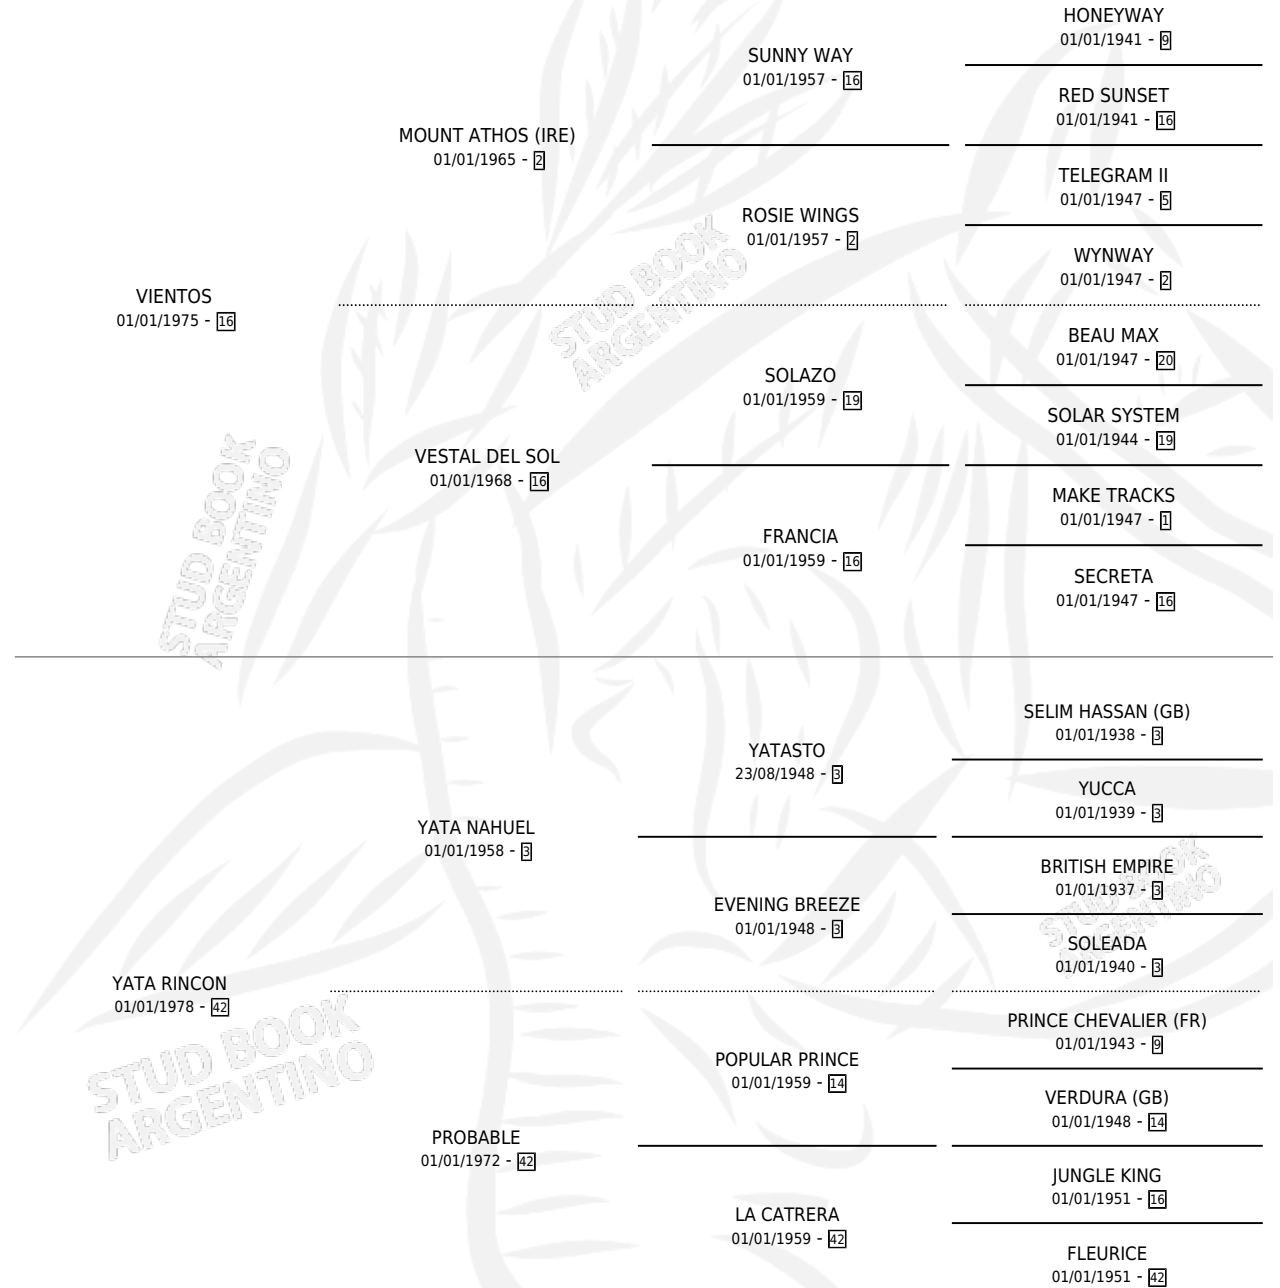

VIENTO SALVAJE

por VIENTOS y YATA RINCON por YATA NAHUEL

Argentina · Macho · Zaino · SP · 16/09/1986
Familia 42 · Volumen 32

ESTADO

TIPIFICACIÓN SANGUÍNEA	X
TIPIFICACIÓN POR ADN	X
PASAPORTE	X
IDENTIFICACIÓN POR MICROCHIP	X
REPRODUCTOR	X

Lugar de nacimiento: Keryma

Criador: Sin dato

PEDIGREE

CAMPAÑA

Solo carreras oficiales de Argentina

POR EDAD

EDAD	CC	1°	2°	3°	4°	5°	NP	CLC	CLG	CLCG1	CLGG1	IMPORTE	GANANCIA / CC
5 AÑOS	3	0	1	0	0	1	1	0	0	0	0	\$0	\$0
6 AÑOS	2	0	0	0	0	1	1	0	0	0	0	\$0	\$0
TOTALES	5	0	1	0	0	2	2	0	0	0	0	\$0	\$0
%		0.0%	20.0%	0.0%	0.0%	40.0%	40.0%	0.0%	0.0%	0.0%	0.0%		