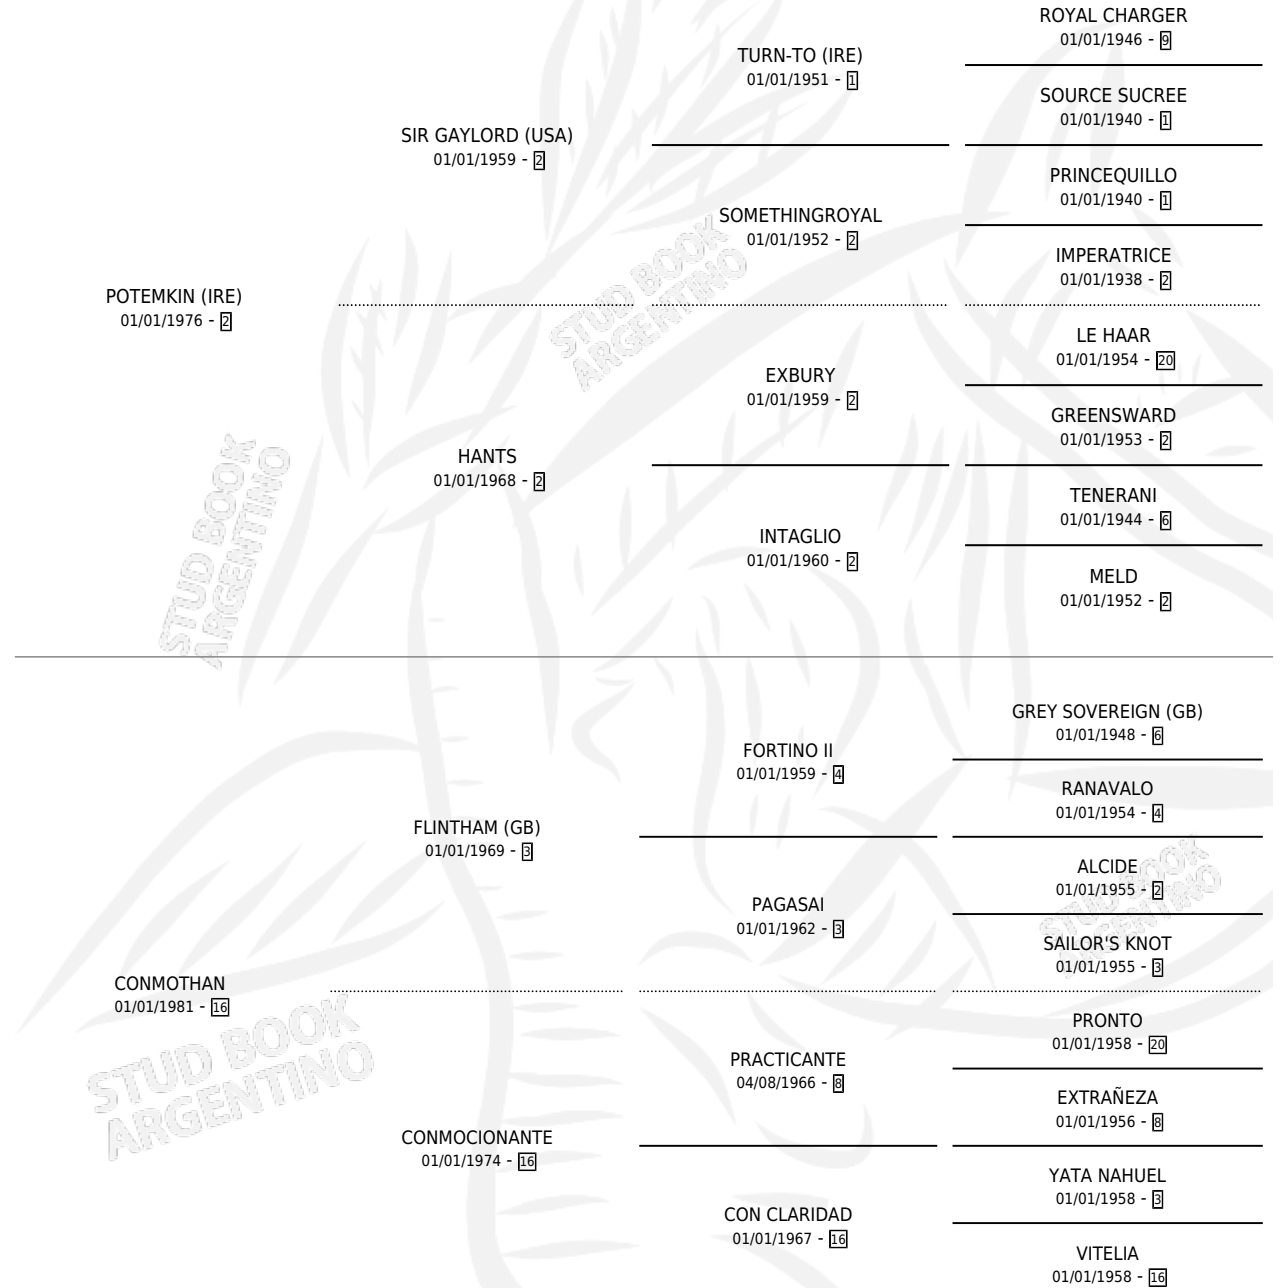

CONMOCION KIN

por **POTEMKIN (IRE)** y **CONMOTHAN** por **FLINTHAM (GB)**

Argentina · Hembra · Zaino · SP · 25/09/1986
Familia 16-e · Volumen 32

ESTADO

TIPIFICACIÓN SANGUÍNEA	X
TIPIFICACIÓN POR ADN	X
PASAPORTE	X
IDENTIFICACIÓN POR MICROCHIP	X
REPRODUCTOR	X

Lugar de nacimiento: La Calandria

Criador: Sin dato

PEDIGREE