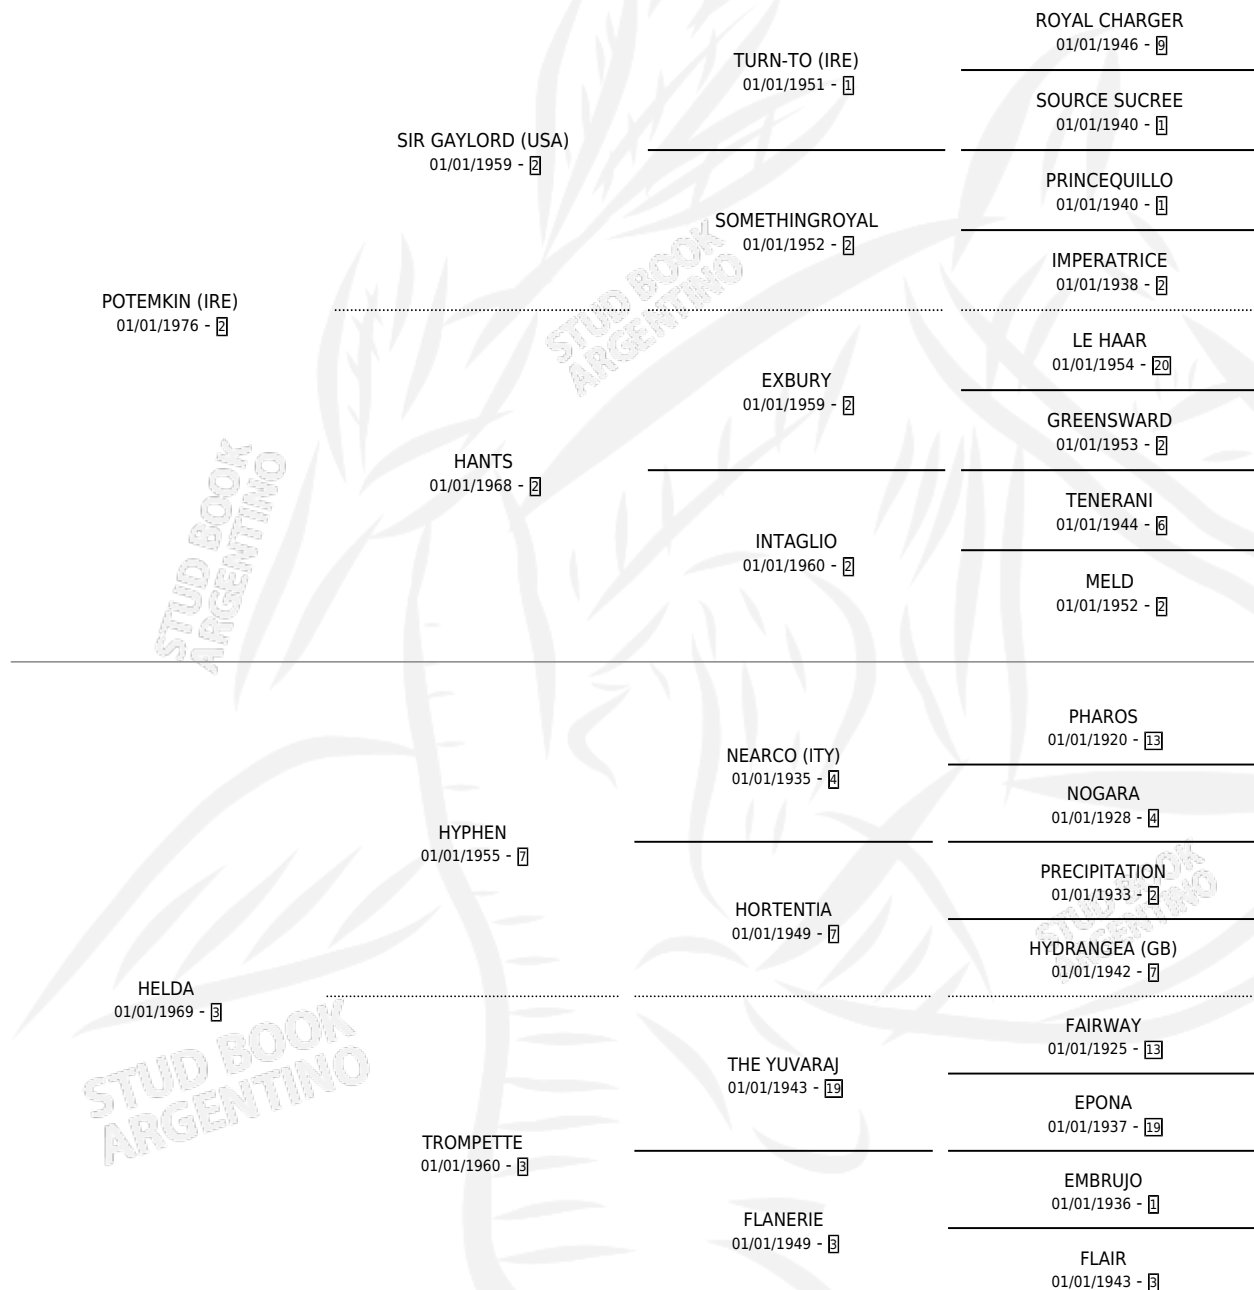

HELDA KIN

por **POTEMKIN (IRE)** y **HELDA** por **HYPHEN**

Argentina · Hembra · Alazan · SP · 19/09/1986
Familia 3-m · Volumen 32

ESTADO

TIPIFICACIÓN SANGUÍNEA	✓
TIPIFICACIÓN POR ADN	X
PASAPORTE	X
IDENTIFICACIÓN POR MICROCHIP	X
REPRODUCTOR	✓

Lugar de nacimiento: La Calandria

Criador: La Calandria

~

HIJOS

	MACHOS	HEMBRAS
3 NACIERON	0	3
2 CORRIERON	0	2

SIN ACTUACIONES

PEDIGREE