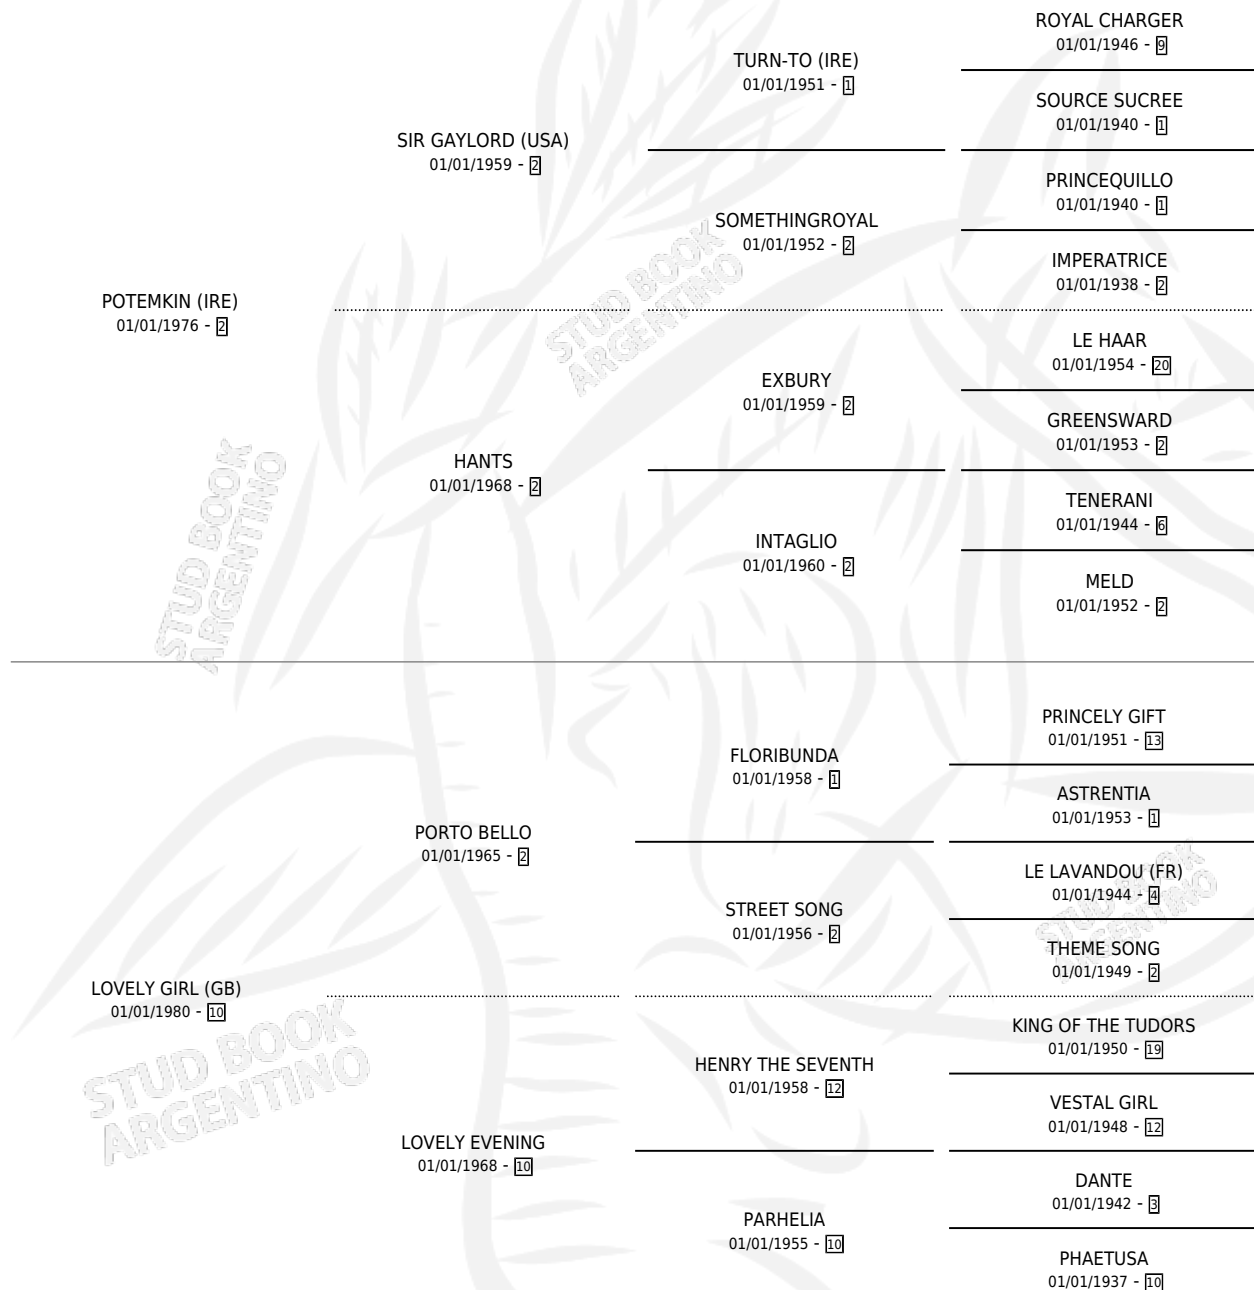

LOVELY KIN

por **POTEMKIN (IRE)** y **LOVELY GIRL (GB)** por **PORTO BELLO**

Argentina · Hembra · Zaino · SP · 06/10/1986
Familia 10-d · Volumen 32

ESTADO

TIPIFICACIÓN SANGUÍNEA	X
TIPIFICACIÓN POR ADN	X
PASAPORTE	X
IDENTIFICACIÓN POR MICROCHIP	X
REPRODUCTOR	✓

Lugar de nacimiento: La Calandria

Criador: Sin dato

PEDIGREE

CAMPAÑA

Solo carreras oficiales de Argentina

POR EDAD

EDAD	CC	1°	2°	3°	4°	5°	NP	CLC	CLG	CLCG1	CLGG1	IMPORTE	GANANCIA / CC
3 AÑOS	5	1	1	0	1	1	1	0	0	0	0	\$0	\$0
4 AÑOS	5	0	1	1	0	2	1	0	0	0	0	\$0	\$0
5 AÑOS	7	2	0	1	0	3	1	0	0	0	0	\$0	\$0
TOTALES	17	3	2	2	1	6	3	0	0	0	0	\$0	\$0
%		17.6%	11.8%	11.8%	5.9%	35.3%	17.6%	0.0%	0.0%	0.0%	0.0%		

Ganadora de 3 carreras en San Isidro, Palermo y La Plata, a los 3 y 5 años.

POR DISTANCIA

HIPODROMO	CC	1°	2°	3°	4°	5°	NP	CLC	CLG	CLCG1	CLGG1	IMPORTE
PALERMO	10	1	2	0	1	4	2	0	0	0	0	\$0
1000 MTS	10	1	2	0	1	4	2	0	0	0	0	\$0
LA PLATA	1	1	0	0	0	0	0	0	0	0	0	\$0
1100 MTS	1	1	0	0	0	0	0	0	0	0	0	\$0
SAN ISIDRO	6	1	0	2	0	2	1	0	0	0	0	\$0
1000 MTS	5	1	0	1	0	2	1	0	0	0	0	\$0
1200 MTS	1	0	0	1	0	0	0	0	0	0	0	\$0