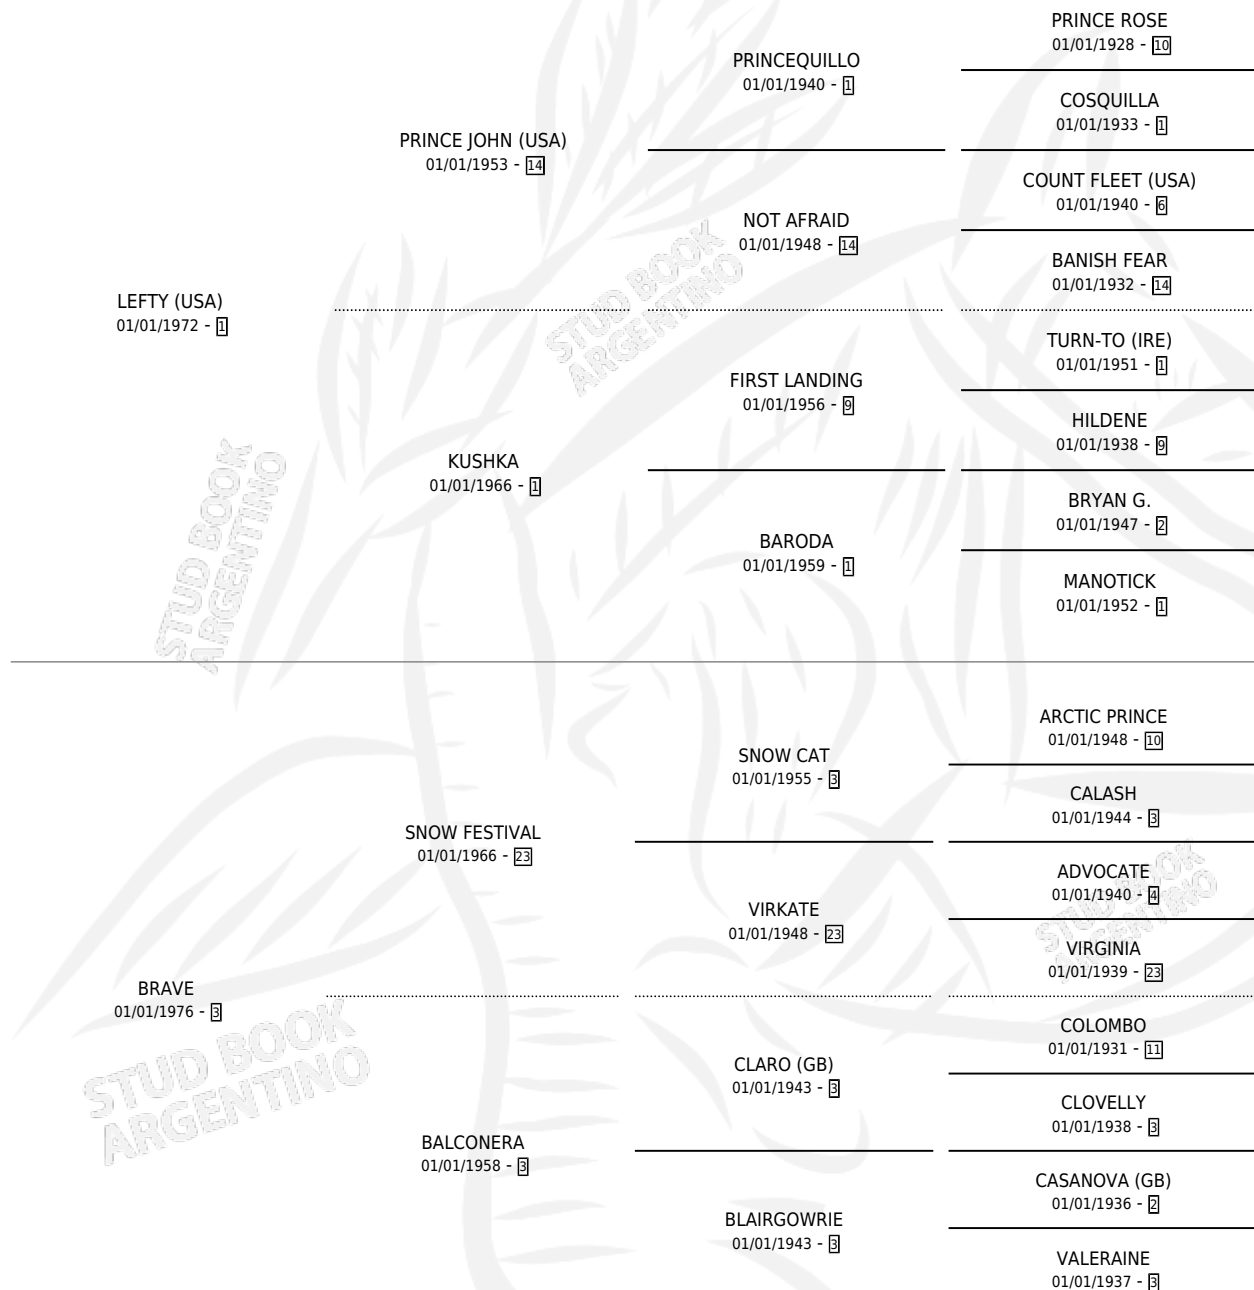

BETISE

por **LEFTY (USA)** y **BRAVE** por **SNOW FESTIVAL**

Argentina · Hembra · Alazan · SP · 08/09/1986
Familia 3-g · Volumen 32

ESTADO

TIPIFICACIÓN SANGUÍNEA	✓
TIPIFICACIÓN POR ADN	X
PASAPORTE	X
IDENTIFICACIÓN POR MICROCHIP	X
REPRODUCTOR	✓

Lugar de nacimiento: Las Ortigas

Criador: La Madrugada

~

HIJOS

	MACHOS	HEMBRAS
4 NACIERON	3	1
2 CORRIERON	1	1
1 GANARON	1	0
0 GANADORES CL	0 GANADORES GR	0 GANADORES G1

PEDIGREE