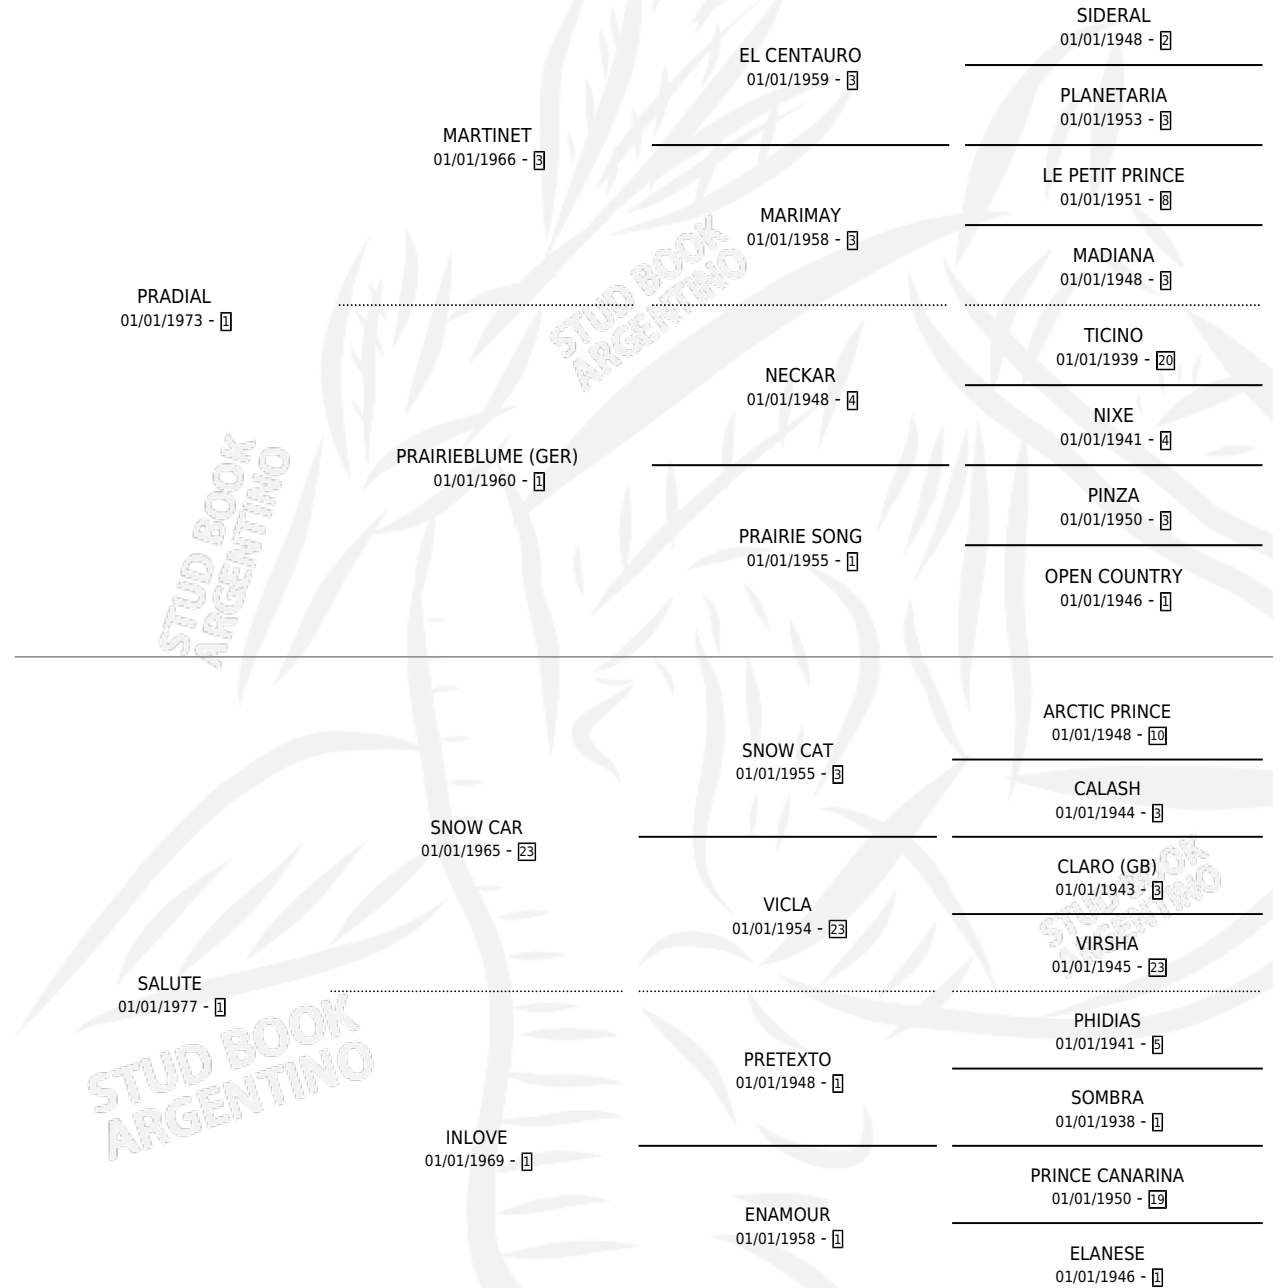

Lugar de nacimiento:

Criador: Sin dato

~

HIJOS

	MACHOS	HEMBRAS
8 NACIERON	5	3
3 CORRIERON	1	2

SIN ACTUACIONES

PEDIGREE

CAMPAÑA

Solo carreras oficiales de Argentina

POR EDAD

EDAD	CC	1°	2°	3°	4°	5°	NP	CLC	CLG	CLCG1	CLGG1	IMPORTE	GANANCIA / CC
3 AÑOS	11	0	4	3	2	1	1	1	0	0	0	\$0	\$0
4 AÑOS	11	1	5	2	0	0	3	0	0	0	0	\$19,685,000	\$1,789,545
5 AÑOS	8	2	2	1	1	1	1	0	0	0	0	\$6,300,000	\$787,500
TOTALES	30	3	11	6	3	2	5	1	0	0	0	\$25,985,000	\$866,167
%		10.0%	36.7%	20.0%	10.0%	6.7%	16.7%	3.3%	0.0%	0.0%	0.0%		