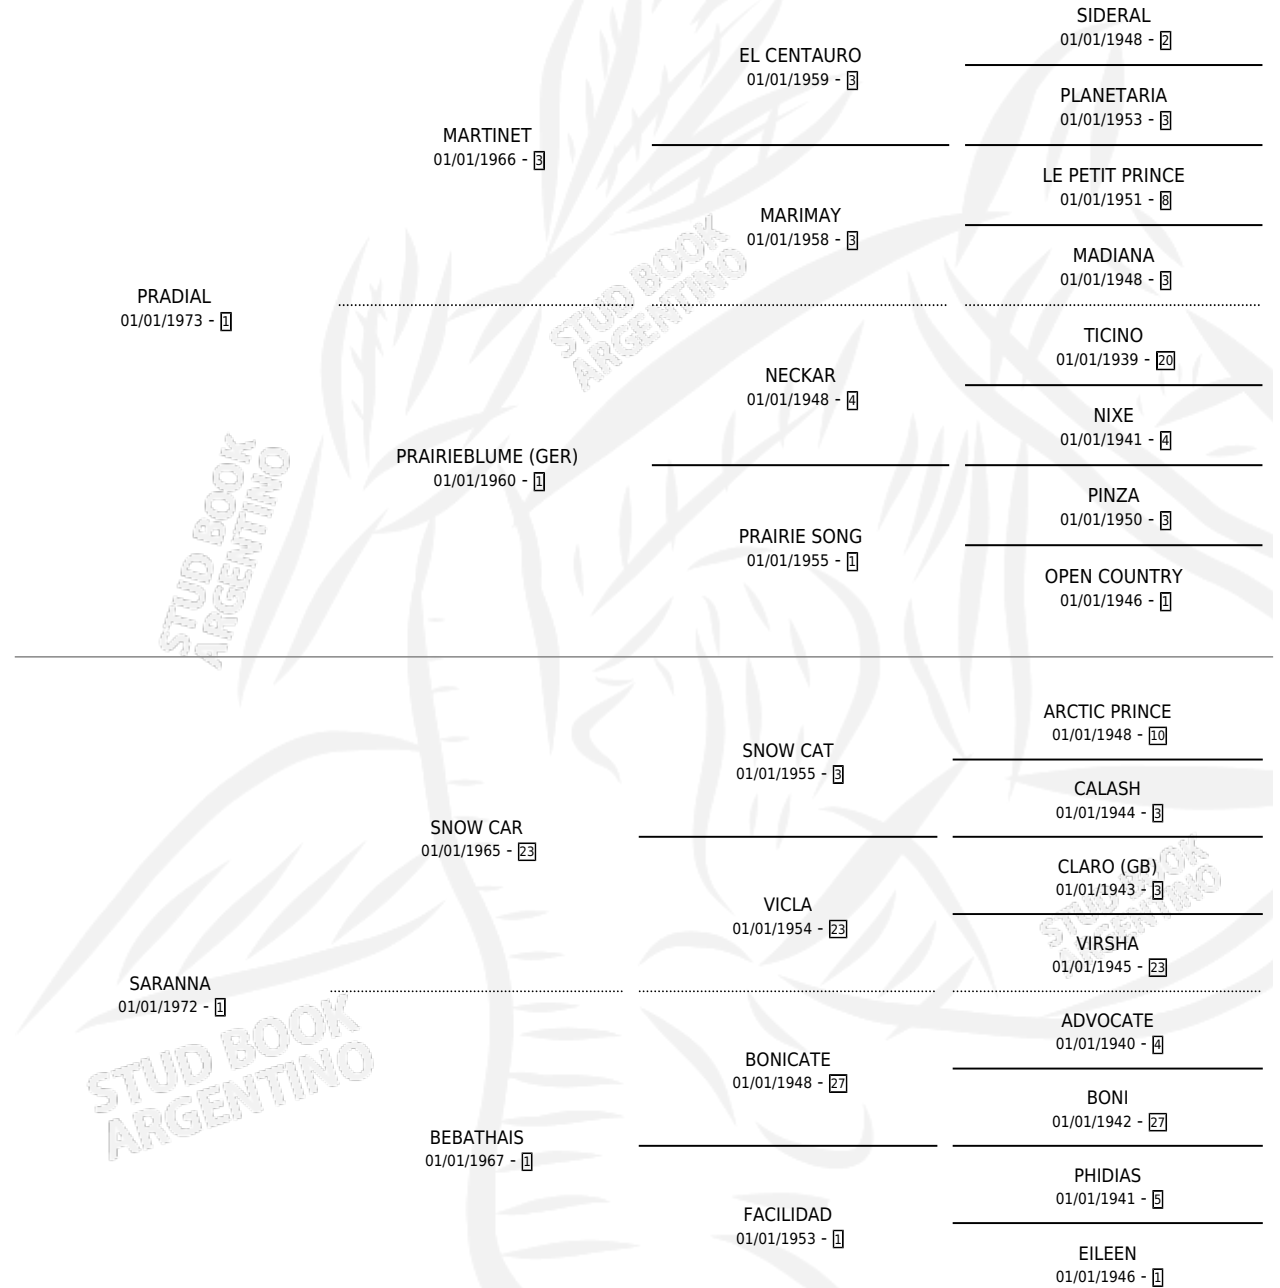

SAPIENTE DIAL

por PRADIAL y SARANNA por SNOW CAR

Argentina · Macho · Zaino · SP · 19/09/1986
Familia 1-o · Volumen 32

ESTADO

TIPIFICACIÓN SANGUÍNEA	X
TIPIFICACIÓN POR ADN	X
PASAPORTE	X
IDENTIFICACIÓN POR MICROCHIP	X
REPRODUCTOR	X

Lugar de nacimiento:

Criador: Sin dato

PEDIGREE

CAMPAÑA

Solo carreras oficiales de Argentina

POR EDAD

EDAD	CC	1°	2°	3°	4°	5°	NP	CLC	CLG	CLCG1	CLGG1	IMPORTE	GANANCIA / CC
4 AÑOS	3	0	0	0	0	0	3	0	0	0	0	\$0	\$0
TOTALES	3	0	0	0	0	0	3	0	0	0	0	\$0	\$0
%		0.0%	0.0%	0.0%	0.0%	0.0%	100%	0.0%	0.0%	0.0%	0.0%		