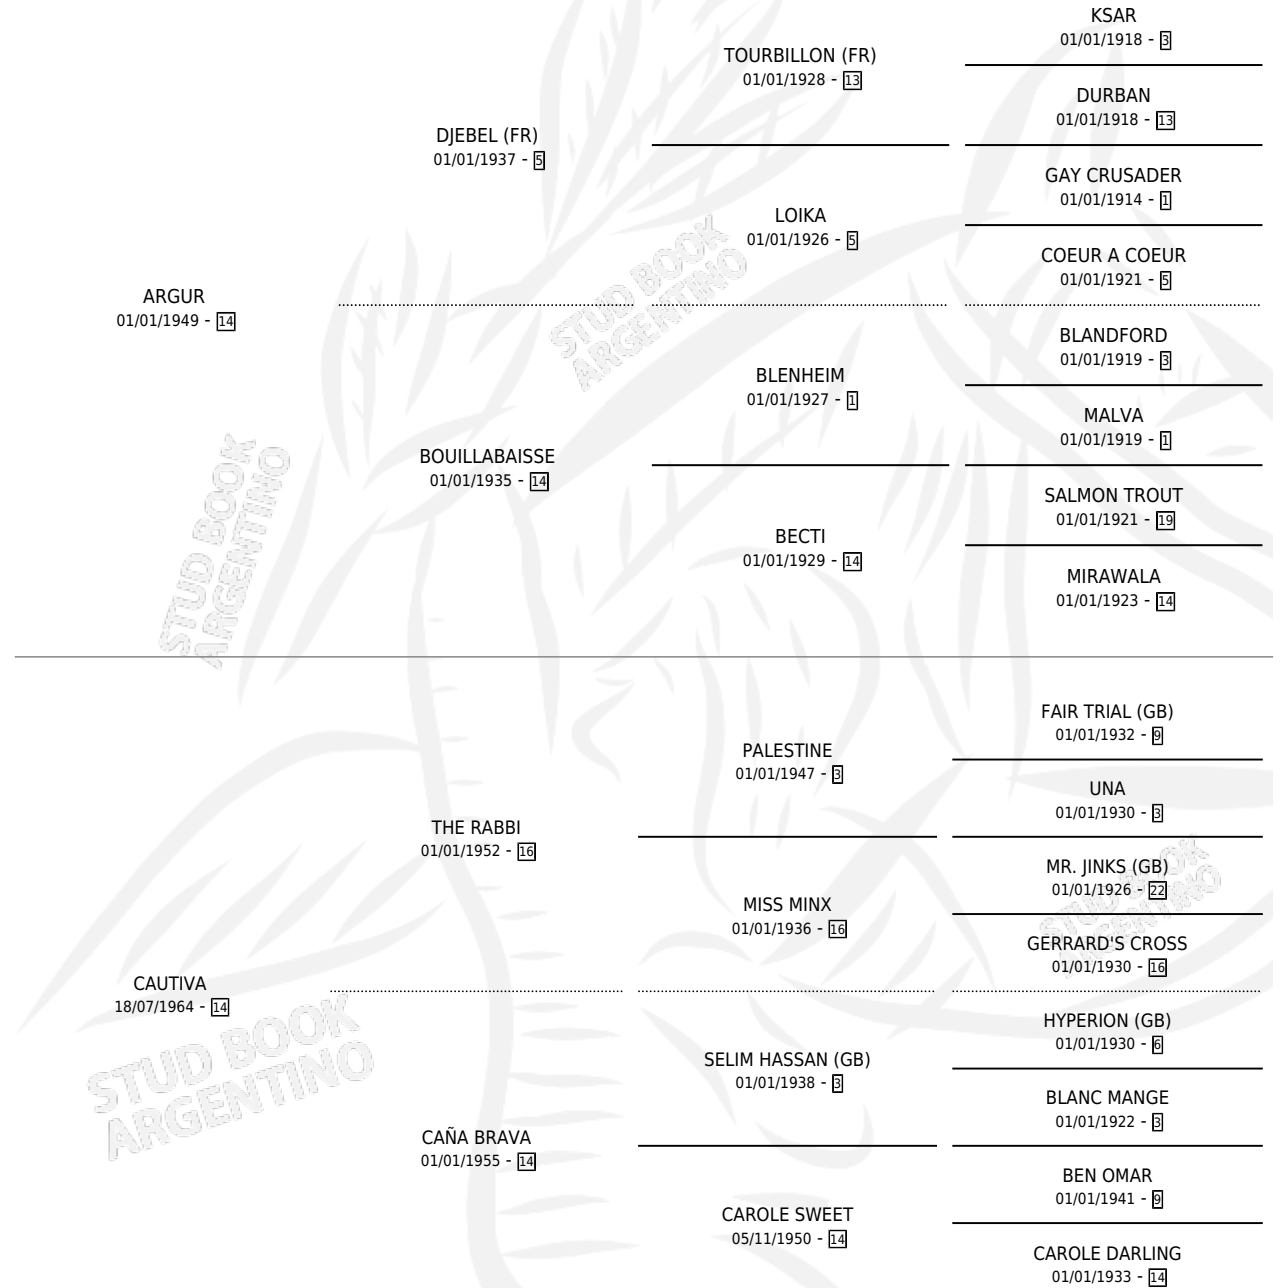

BABITONGA

por ARGUR y CAUTIVA por THE RABBI

Argentina · Hembra · Zaino · SP · 31/08/1969
Familia 14-b · Volumen 27

ESTADO

TIPIFICACIÓN SANGUÍNEA	X
TIPIFICACIÓN POR ADN	X
PASAPORTE	X
IDENTIFICACIÓN POR MICROCHIP	X
REPRODUCTOR	X

Lugar de nacimiento: Campo particular

Criador: Sin dato

PEDIGREE

BABITONGA

Datos oficiales del Stud Book Argentino

Documento generado el 25/04/2026

studbook.org.ar