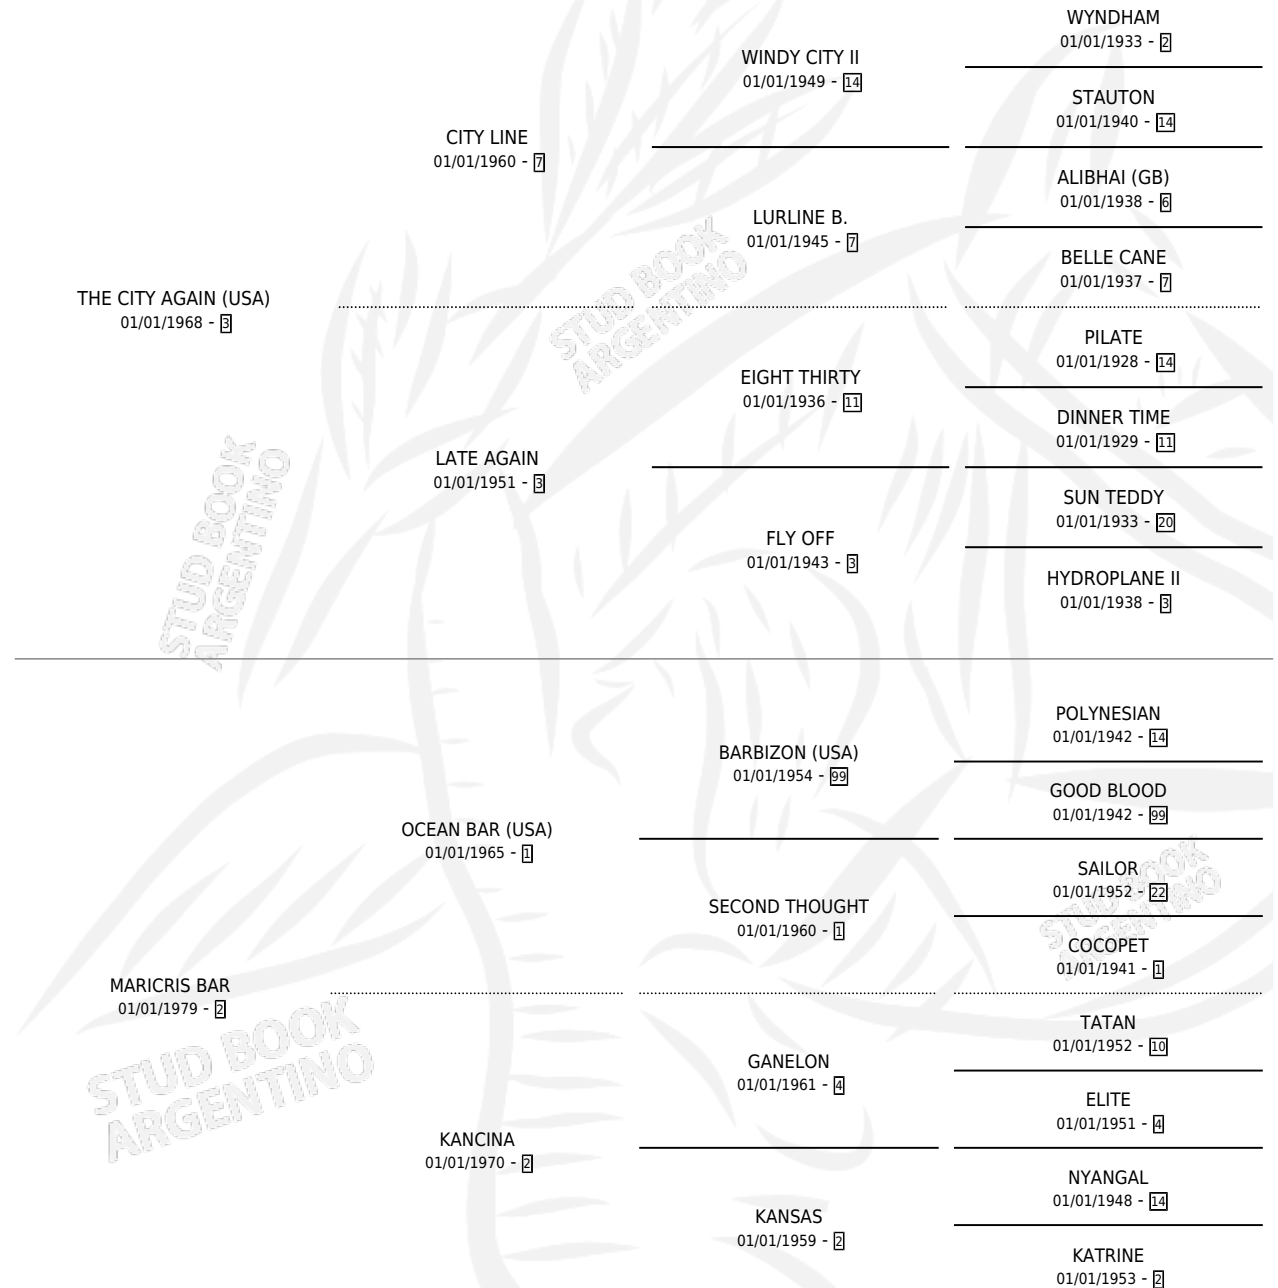

CUMPLEAÑO

por **THE CITY AGAIN (USA)** y **MARICRIS BAR** por **OCEAN BAR (USA)**

Argentina · Macho · Zaino · SP · 23/09/1986
Familia 2-i · Volumen 32

ESTADO

TIPIFICACIÓN SANGUÍNEA	X
TIPIFICACIÓN POR ADN	X
PASAPORTE	X
IDENTIFICACIÓN POR MICROCHIP	X
REPRODUCTOR	X

Lugar de nacimiento: El Nocturno

Criador: Sin dato

PEDIGREE

CAMPAÑA

Solo carreras oficiales de Argentina

POR EDAD

EDAD	CC	1°	2°	3°	4°	5°	NP	CLC	CLG	CLCG1	CLGG1	IMPORTE	GANANCIA / CC
3 AÑOS	1	0	0	0	0	0	1	0	0	0	0	\$0	\$0
4 AÑOS	1	0	0	0	0	0	1	0	0	0	0	\$0	\$0
TOTALES	2	0	0	0	0	0	2	0	0	0	0	\$0	\$0
%		0.0%	0.0%	0.0%	0.0%	0.0%	100%	0.0%	0.0%	0.0%	0.0%		