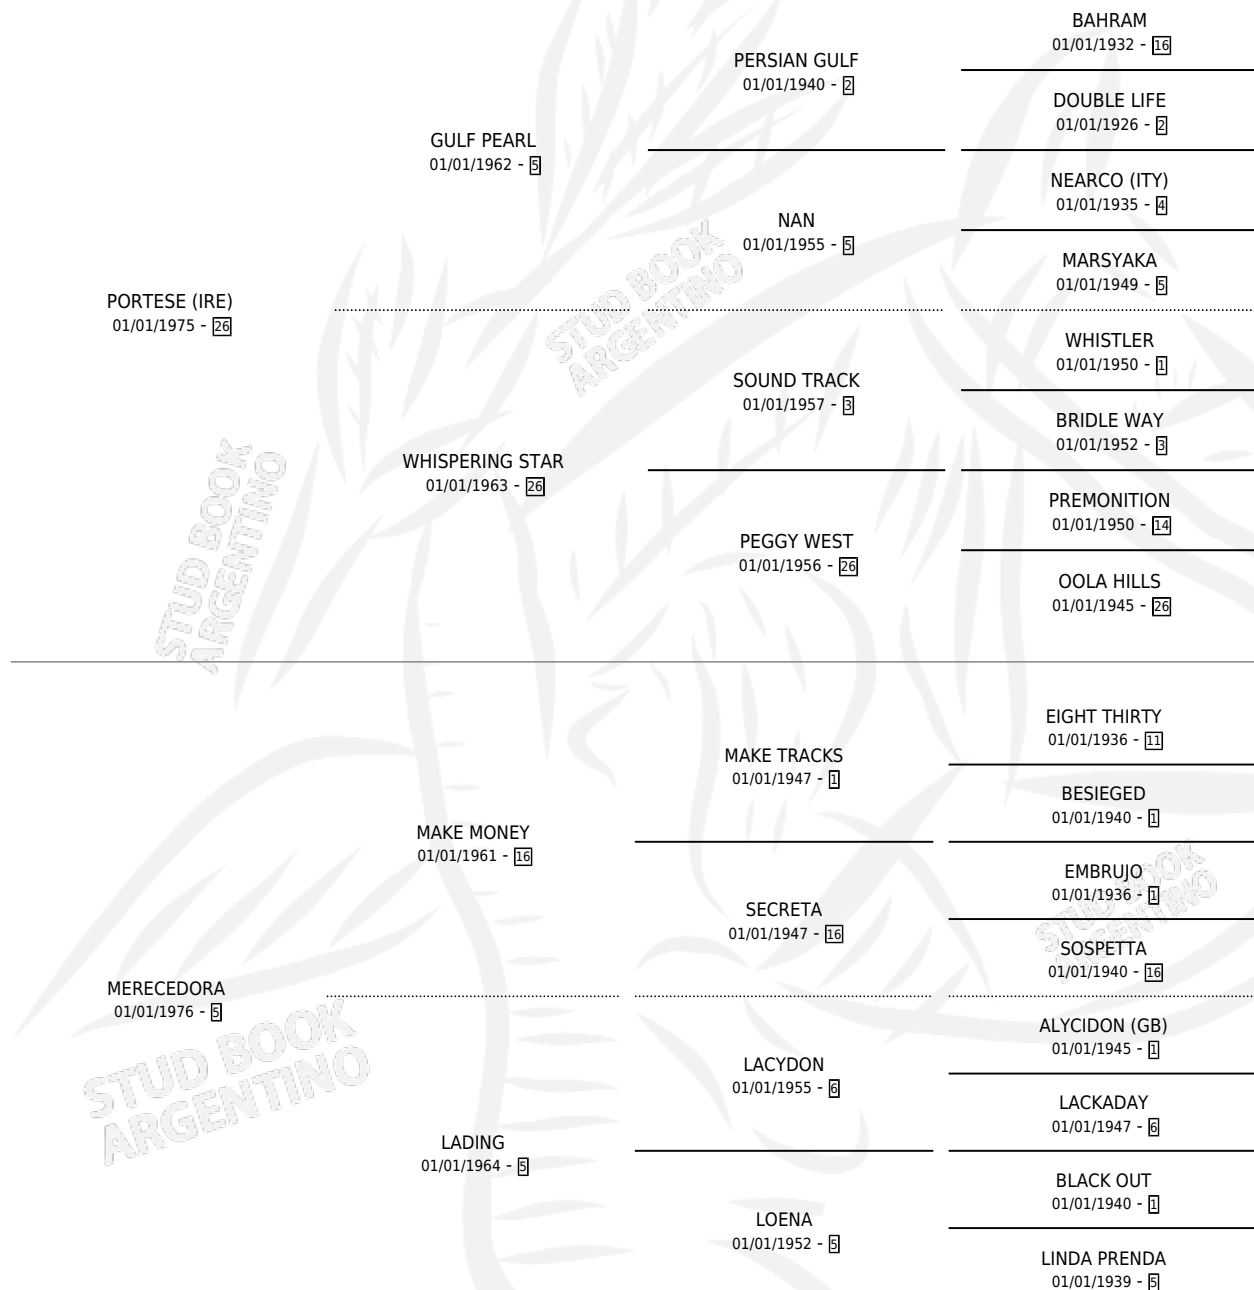

PETULANCIA

por **PORTESE (IRE)** y **MERECEDORA** por **MAKE MONEY**

Argentina · Hembra · Alazan · SP · 14/09/1986
Familia 5-c · Volumen 32

ESTADO

TIPIFICACIÓN SANGUÍNEA	✓
TIPIFICACIÓN POR ADN	X
PASAPORTE	X
IDENTIFICACIÓN POR MICROCHIP	X
REPRODUCTOR	✓

Lugar de nacimiento: Don Yeye

Criador: Sin dato

~

HIJOS

	MACHOS	HEMBRAS
5 NACIERON	2	3
4 CORRIERON	1	3
2 GANARON	0	2
0 GANADORES CL	0 GANADORES GR	0 GANADORES G1

PEDIGREE

CAMPAÑA

Solo carreras oficiales de Argentina